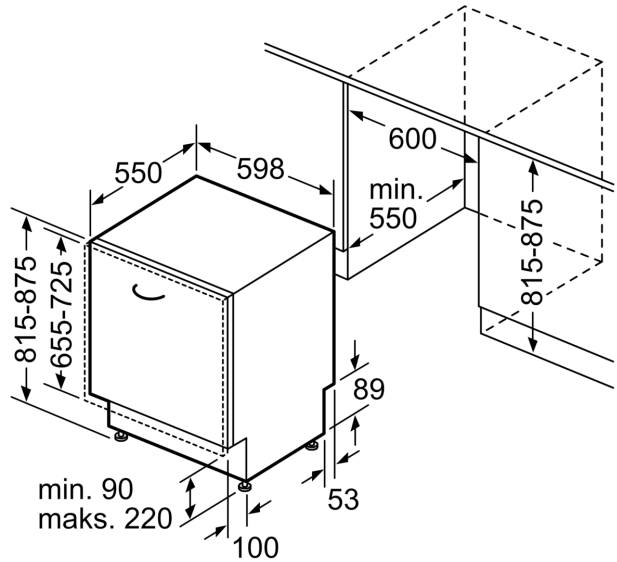

- Brava na vratima za bezbednost dece (dvostruki pritisak za otvaranje)
- Sistem zaštite čaša
- uključujući levak za sipanje soli
- Uključuje zaštitu od pare za radnu ploču
- Dimenzije aparata (VxŠxD): 81.5 x 59.8 x 55 cm

Serija 4, Potpuno ugradna mašina za pranje sudova, 60 cm SMD4HAX48E

mere u milimetrima

⌚ utičnica
() vrednosti sa garniturom za produženje

Mere u milimetrima