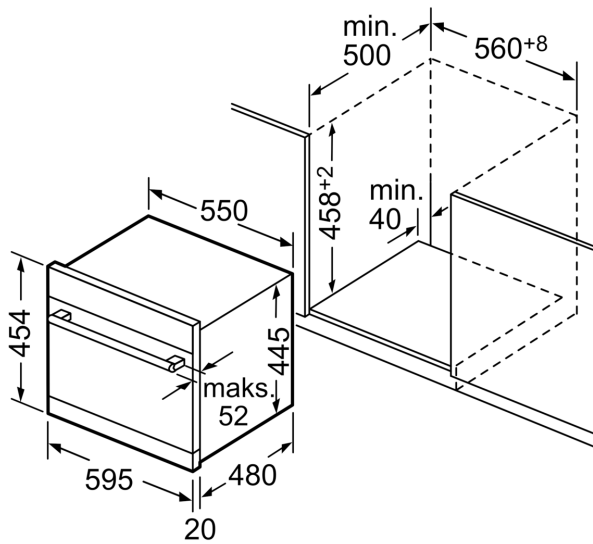

Sigurnost

- AquaStop: Bosch garancija za oštećenja nastala izlivanjem vode – tokom celog radnog veka uređaja.*
- Unutrašnjost od nerđajućeg čelika/Polinox
- Dimenzije aparata (VxŠxD): 45.4 x 59.5 x 50 cm

Mere u mm

Nominalne dužine:	
AquaStop:	1,65 m
Odvodno crevo:	2,25 m
Mrežni kabl:	1,70 m
Produžetak:	
AquaStop:	2,20 m
Odvodno crevo:	2,00 m