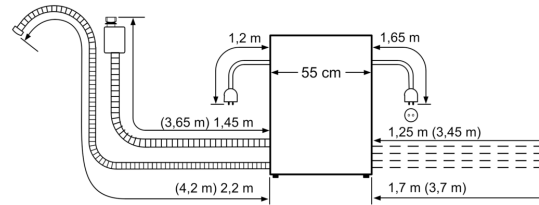

Sigurnost

- AquaStop: Bosch garancija za oštećenja nastala izlivanjem vode – tokom celog radnog veka uređaja.*
- Unutrašnjost od nerđajućeg čelika/Polinox
- Dimenzije aparata (VxŠxD): 45.4 x 59.5 x 50 cm

¹ Na skali energetske klase od A do G

² Potrošnja energije u kWh na 100 ciklusa (u programu Eco 50 °C)

³ Potrošnja vode u litrima po ciklusu (u programu Eco 50 °C)

**Serija 6, Ugradna modularna mašine
za pranje sudova, 60 cm, Nerđajući
čelik
SKE52M75EU**

Mere u mm

Nominalne dužine:	
AquaStop:	1,65 m
Odvodno crevo:	2,25 m
Mrežni kabl:	1,70 m
Produžetak:	
AquaStop:	2,20 m
Odvodno crevo:	2,00 m