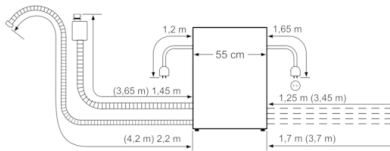

Serie | 6, Ugradbena modularna mašine za pranje sudova, 60 cm, Stainless steel SKE52M65EU

Nominalne dužine:	1,65 m	Produžetak:	2,20 m
AquaStop:	1,65 m	AquaStop:	2,20 m
Odvodno crevo:	2,25 m	Odvodno crevo:	2,00 m
Mrežni kabi:	1,70 m