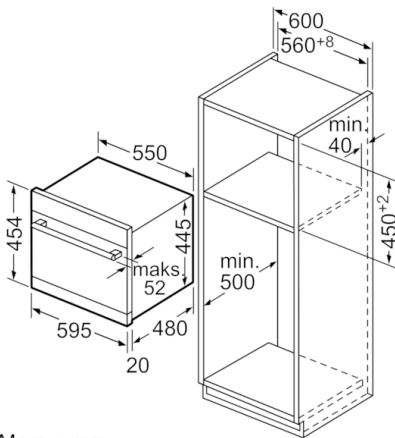

Serie | 6, Ugradbena modularna mašine za pranje sudova, 60 cm, Stainless steel SKE52M65EU

Nominalne dužine:	1,65 m	Produžetak:	2,20 m
AquaStop:	1,65 m	AquaStop:	2,20 m
Odvodno crevo:	2,25 m	Odvodno crevo:	2,00 m
Mrežni kabi:	1,70 m		

Mere u mm

Mere u mm

Mere u mm