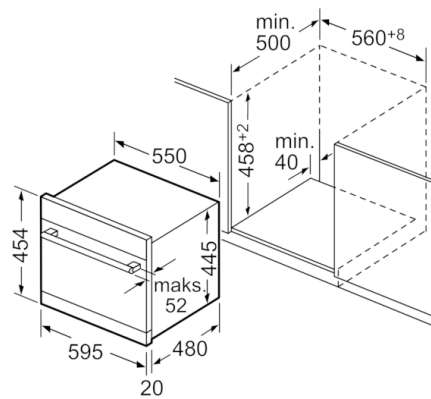

Serie | 6, Ugradbena modularna mašine za pranje sudova, 60 cm, Stainless steel SKE52M65EU

Nominalne dužine:	1,65 m	Produžetak:	2,20 m
AquaStop:	1,65 m	AquaStop:	2,20 m
Odvodno crevo:	2,25 m	Odvodno crevo:	2,00 m
Mrežni kabi:	1,70 m		

Mere u mm

Mere u mm

Mere u mm