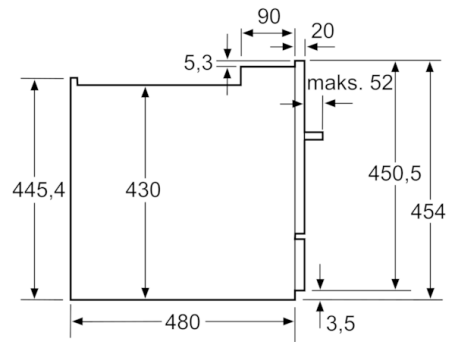

Serie | 6, Ugradbena modularna mašine za pranje sudova, 60 cm, Stainless steel SKE52M65EU

Nominalne dužine:	1,65 m	Produžetak:	2,20 m
AquaStop:	1,65 m	AquaStop:	2,20 m
Odvodno crevo:	2,25 m	Odvodno crevo:	2,00 m
Mrežni kabi:	1,70 m		

Mere u mm

Mere u mm

Mere u mm