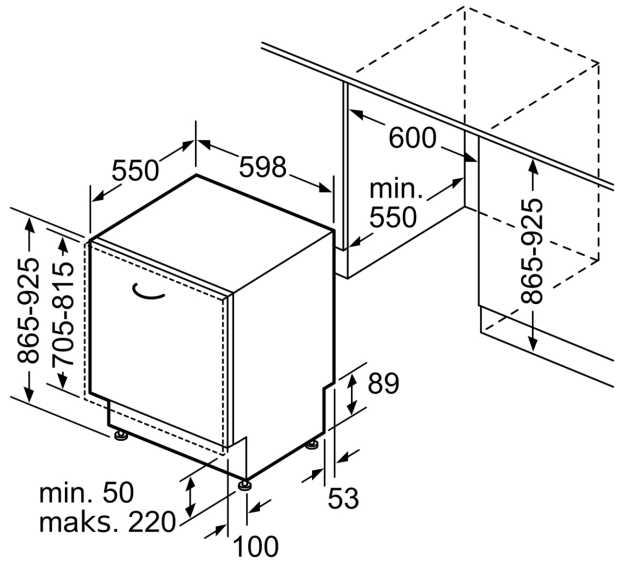

Prikaz / upravljanje

- Upravljanje s vrha
- Status Light
- VarioHinge
- Elektronski prikaz preostalog vremena u minutima

- Mogućnost kasnijeg uključivanja: 1 - 24 h

Sigurnost

- AquaStop: Bosch garancija za oštećenja nastala izlivanjem vode – tokom celog radnog veka uređaja.*
- Sistem zaštite čaša
- uključujući levak za sipanje soli
- Uključuje zaštitu od pare za radnu ploču
- Dimenzije aparata (VxŠxD): 86.5 x 59.8 x 55 cm

**Seriya 4, Potpuno ugradna mašina za
pranje sudova, 60 cm, XXL,
variohinge
SBH4HCX48E**

mere u milimetrima

⚡ utičnica
() vrednosti sa garniturom za produženje

Mere u milimetrima