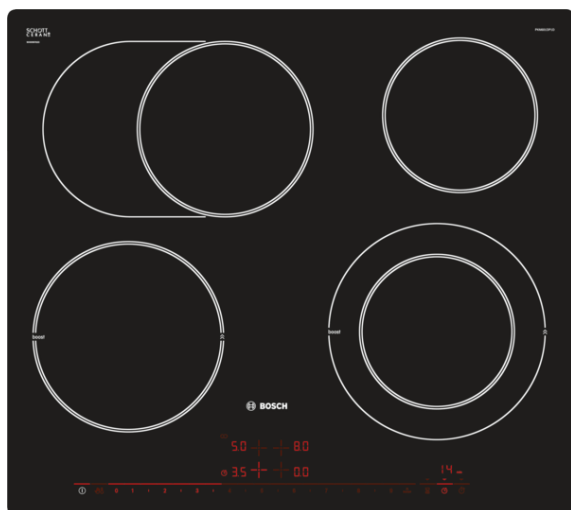

**Serie | 8, Električna ploča za kuvanje,
60 cm,
PKN601DP1D**

Posebni dodatni pribor

HEZ390090 : Vok za staklokeramičke ploče
HEZ9SE030 : Komplet posuda za indukciju 2+1

**Električna ploča za kuvanje od
staklokeramike: sa njom će kuvanje i
čišćenje biti još jednostavnije.**

Tehnički podaci

Produktna grupa :	Cooking zone ceramic
Tip ugradnje :	Ugradni
Input energije :	Električan
Broj polja za kuvanje, koja se mogu upotrebljavati istovremeno :	4
Širina (mm) :	572
Dimenzije aparata (mm) :	51 x 572 x 512
Dimenzije zapakovanog aparata (mm) :	95 x 750 x 590
Neto težina (kg) :	7,800
Bruto težina (kg) :	8,6
Prikaz preostale toplote :	Separate
Položaj komandne ploče :	Spreda
Glavni materijal površine :	Ceramic
Certifikati :	CE, Ukraine, VDE
EAN kod :	4242002830803
Priključna snaga (W) :	8500
Voltaža (V) :	220-240
Frekvencija (Hz) :	60; 50

Brzina:

- PowerBoost funkcija

Dimenzije:

- Dimenzije (ŠxD): 572 mm x 512 mm
- Potrebna veličina niše za ugradnju (VxŠxD mm): 51 x 576 x 516
- Min. debljina pulta: 16 mm
- Priključna snaga: 8.5

Serie | 8, Električna ploča za kuvanje, 60 cm, PKN601DP1D