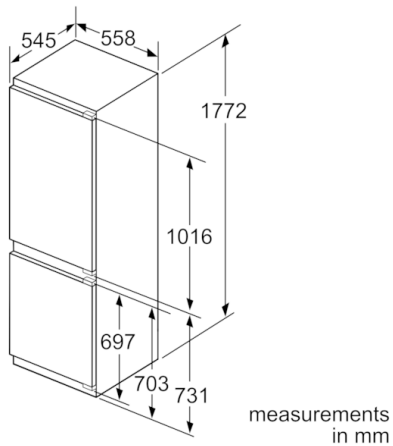

Tehničke informacije

- Energetska klasa: A+++ (na skali energetske klase od A+++ do D)
- Potrošnja energije: 151 kWh godišnje
- Procena se zasniva na osnovu standardnog 24-časovnog testa. Stvarna potrošnja zavisi od upotrebe i lokacije uređaja
- Ukupna korisna zapremina: 260 l
- Rashladni prostor: 186 l
- ****- Prostor za zamrzavanje: 74 l
- Kapacitet zamrzavanja: 10 kg/24 h
- Čuvanje prilikom poremećaja: 31 h
- Jačina buke: 38 dB(A) re 1 pW
- Klimatska klasa SN-T
- Desno otvaranje vrata, promenljivo
- Dimenzije (V x Š x D): 177 x 56 x 55 cm
- Ugradne dimenzije (V x Š x D): 177.5 x 56 x 55 cm
- Priključna snaga: 120 W
- Jednostavna instalacija

Pribor

- Nosač za jaja, Posudica za kocke od leda, Akumulator za hlađenje

**Serie | 6, Ugradbeni frižider sa zamrzivačem
dole, 177.2 x 55.8 cm
KIS86AD40**

The specified unit door dimensions are valid for a door gap of 4 mm.
measurements in mm

Mere u milimetrima
Preporuka, veličina procepa za ravnu šarku

F	R	X
16-19	0-3	2,5
20	0-1	3
	2-3	2,5
21	0-1	3
	2-3	2,5
22	0	4
	1	3,5
	2-3	3

Potrebno je pridržavati se preporučenih veličina procepa kako bi se obezbedilo otvaranje vrata uređaja bez sudaranja i izbegla oštećenja na kuhinjskom nameštaju.