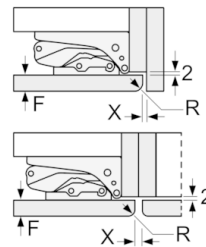

Pribor

- Nosač za jaja, Posudica za kocke od leda, Akumulator za hlađenje

**Serie | 6, Ugradbeni frižider sa zamrzivačem
dole, 177.2 x 55.8 cm
KIS86AD40**

The specified unit door dimensions are valid for a door gap of 4 mm.
measurements in mm

Mere u milimetrima
Preporuka, veličina procepa za ravnu šarku

F	R	X
16-19	0-3	2,5
20	0-1	3
	2-3	2,5
21	0-1	3
	2-3	2,5
22	0	4
	1	3,5
	2-3	3

Potrebno je pridržavati se preporučenih veličina procepa kako bi se obezbedilo otvaranje vrata uređaja bez sudaranja i izbegla oštećenja na kuhinjskom nameštaju.