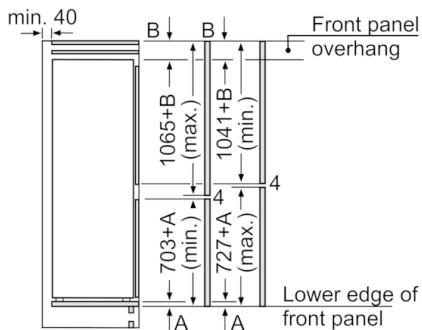

**Serie | 6, Ugradbeni frižider sa zamrzivačem
dole, 177.2 x 55.8 cm
KIS86AD40**

The specified unit door dimensions are valid for a door gap of 4 mm.
measurements in mm

Mere u milimetrima
Preporuka, veličina procepa za ravnu šarku

F	R	X
16-19	0-3	2,5
20	0-1	3
	2-3	2,5
21	0-1	3
	2-3	2,5
22	0	4
	1	3,5
	2-3	3

Potrebno je pridržavati se preporučenih veličina procepa kako bi se obezbedilo otvaranje vrata uređaja bez sudaranja i izbegla oštećenja na kuhinjskom nameštaju.