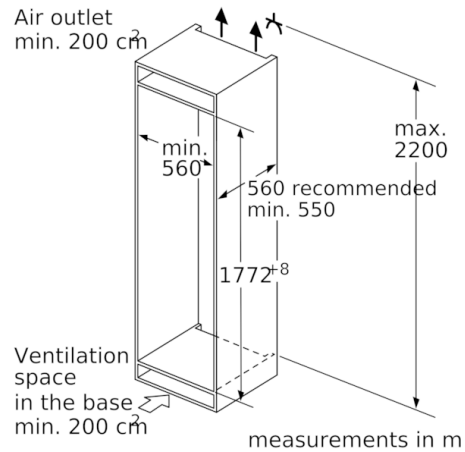

Tehničke informacije

- Energetska klasa: A+++ (na skali energetske klase od A+++ do D)
- Potrošnja energije: 151 kWh godišnje
- Procena se zasniva na osnovu standardnog 24-časovnog testa. Stvarna potrošnja zavisi od upotrebe i lokacije uređaja
- Ukupna korisna zapremina: 260 l
- Rashladni prostor: 186 l
- ****- Prostor za zamrzavanje: 74 l
- Kapacitet zamrzavanja: 10 kg/24 h
- Čuvanje prilikom poremećaja: 31 h
- Jačina buke: 38 dB(A) re 1 pW
- Klimatska klasa SN-T
- Desno otvaranje vrata, promenljivo
- Dimenzije (V x Š x D): 177 x 56 x 55 cm
- Ugradne dimenzije (V x Š x D): 177.5 x 56 x 55 cm
- Priključna snaga: 120 W
- Jednostavna instalacija

Pribor

- Nosač za jaja, Posudica za kocke od leda, Akumulator za hlađenje

**Serie | 6, Ugradbeni frižider sa zamrzivačem
dole, 177.2 x 55.8 cm
KIS86AD40**

The specified unit door dimensions are valid for a door gap of 4 mm.
measurements in mm

Mere u milimetrima
Preporuka, veličina procepa za ravnu šarku

F	R	X
16-19	0-3	2,5
20	0-1	3
	2-3	2,5
21	0-1	3
	2-3	2,5
22	0	4
	1	3,5
	2-3	3

Potrebno je pridržavati se preporučenih veličina procepa kako bi se obezbedilo otvaranje vrata uređaja bez sudaranja i izbegla oštećenja na kuhinjskom nameštaju.