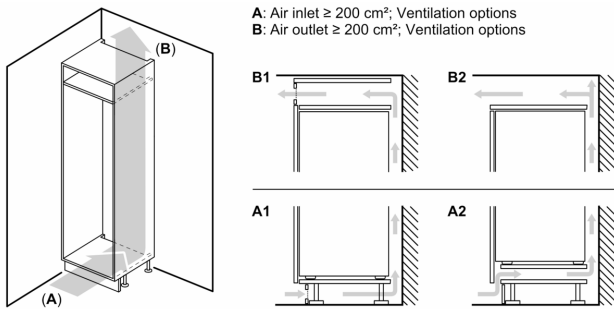

Seriya 6, Ugradni frižider, 177.5 x 56 cm, Fiksna šarka
KIR81AFE0

Mere u milimetrima