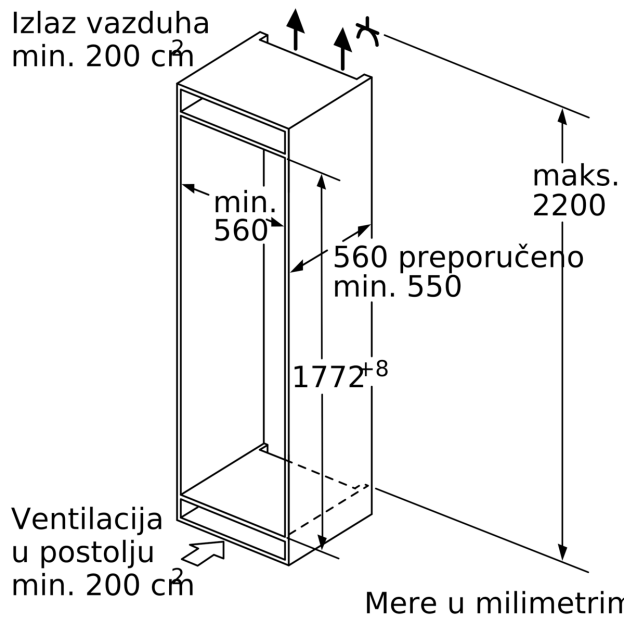

Seriya 6, Ugradni frižider, 177.5 x 56 cm, Fiksna šarka
KIR81AFE0

Mere u milimetrima