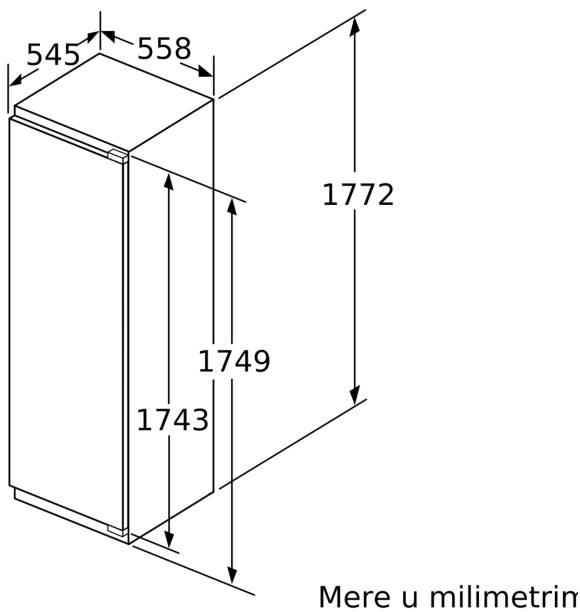

Seriya 6, Ugradni frižider, 177.5 x 56 cm, Fiksna šarka
KIR81AFE0

Mere u milimetrima