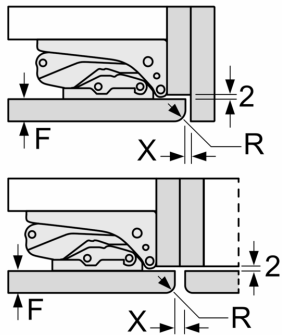

T: visina vrata uređaja uklj. šarke u mm:	šarku bez amortizacije, vrata u kg:	šarku sa amortizacijom, vrata u kg:
1500-1750	22	22

Mere u milimetrima

Preporuka, veličina procepa za ravnu šarku

<b>F</b>	<b>R</b>	<b>X</b>
16-19	0-3	2,5
20	0-1	3
	2-3	2,5
21	0-1	3
	2-3	2,5
22	0	4
	1	3,5
	2-3	3