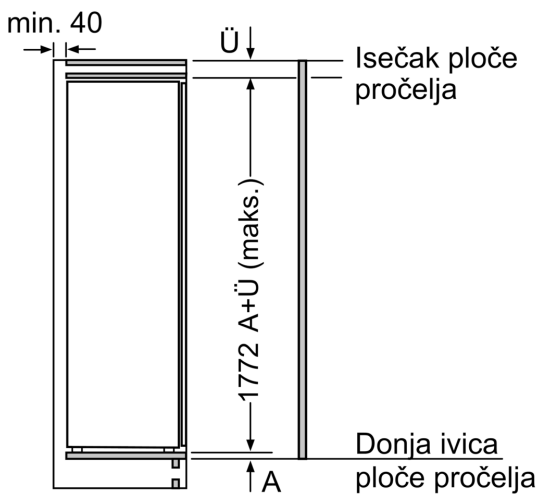

Seriya 6, Ugradni frižider, 177.5 x 56 cm, Fiksna šarka
KIR81AFE0

Mere u milimetrima