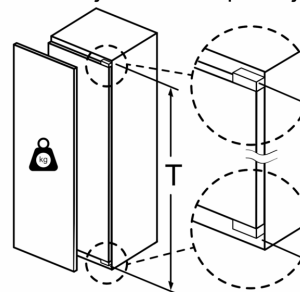

Maksimalno dozvoljena težina prednje strane nameštaja

Montirana vrata nameštaja, koja prekoračuju dozvoljenu težinu, mogu uzrokovati oštećenja i ugrožavanje funkcija.

T: visina vrata uređaja uklj. šarke u mm:	šarku bez amortizacije, vrata u kg:	šarku sa amortizacijom, vrata u kg:
1500-1750	22	22