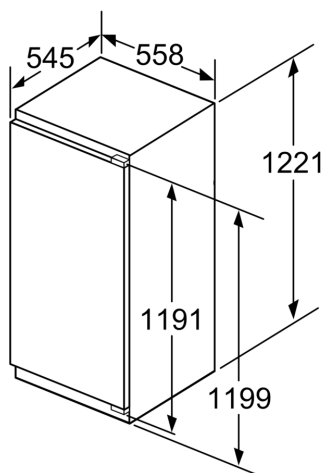

Svežina

- VitaFresh plus fioka sa podesivom vlažnošću - čuva svežinu voća i povrća do 2x duže

Dimenzije

- Dimenzije (V x Š x D): 122 x 56 x 55 cm
- Ugradne dimenzije (V x Š x D): 122.5 x 56 x 55 cm

Tehničke informacije

Serija 6, Ugradni frižider, 122.5 x 56 cm, Fiksna šarka
KIR41AFF0

Mere u milimetrima

Mere u milimetrima

Mere u milimetrima

Mere u milimetrima
 Preporuka, veličina procepa za ravnu šarku

F	R	X
16-19	0-3	2,5
20	0-1	3
	2-3	2,5
21	0-1	3
	2-3	2,5
22	0	4
	1	3,5
	2-3	3