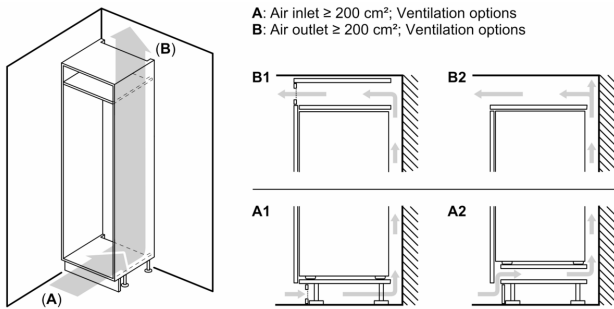

Serija 6, Ugradni frižider, 122.5 x 56 cm, Fiksna šarka
KIR41AFF0

Mere u milimetrima