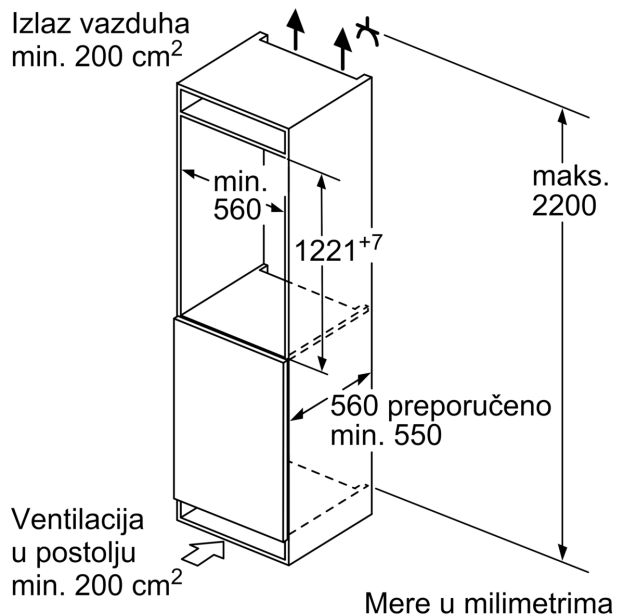

Rashladni deo

- Br. površina za odlaganje od sigurnosnog stakla: 6 (podesive po visini: 5), od toga 1 VarioShelf deljiva staklena polica, 1 EasyAccess izvlačiva polica
- Broj polica za odlaganje na vratima: 4, od toga 1 pregrada za puter / sir

Svežina

- VitaFresh plus fioka sa podesivom vlažnošću - čuva svežinu voća i povrća do 2x duže

Dimenzije

- Dimenzije (V x Š x D): 122 x 56 x 55 cm
- Ugradne dimenzije (V x Š x D): 122.5 x 56 x 55 cm

Tehničke informacije

- Desno otvaranje vrata, promenljivo
- Priključna snaga: 90 W
- Napon: 220 - 240 V V

Pribor

- Nosač za jaja

Osnovne informacije

- Klasa energetske efikasnosti(EU19_EEK_D): F
- Neto zapremina (l): 211 l
- Ukupan kapacitet zamrzivača (l): 211 l
- Prosečna godišnja potrošnja energije u kilovat satima godišnje (kWh/a): 123
- Klimatska klasa: SN-ST
- Emisije buke u vazduhu : 33 dB

Serija 6, Ugradni frižider, 122.5 x 56 cm, Fiksna šarka
KIR41AFF0

Mere u milimetrima

Mere u milimetrima

Mere u milimetrima

Mere u milimetrima
 Preporuka, veličina procepa za ravnu šarku

F	R	X
16-19	0-3	2,5
20	0-1	3
	2-3	2,5
21	0-1	3
	2-3	2,5
22	0	4
	1	3,5
	2-3	3