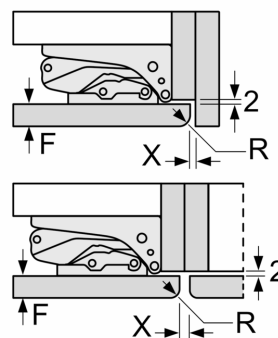

Serija 6, Ugradni frižider, 122.5 x 56 cm, Fiksna šarka
KIR41AFF0

Mere u milimetrima

Mere u milimetrima

Mere u milimetrima

Mere u milimetrima
 Preporuka, veličina procepa za ravnu šarku

F	R	X
16-19	0-3	2,5
20	0-1	3
	2-3	2,5
21	0-1	3
	2-3	2,5
22	0	4
	1	3,5
	2-3	3

Potrebno je pridržavati se preporučenih veličina procepa kako bi se obezbedilo otvaranje vrata uređaja bez sudaranja i izbegla oštećenja na kuhinjskom nameštaju.