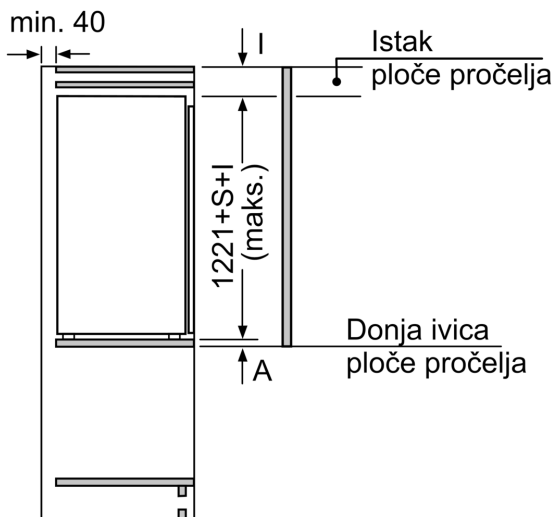

Svežina

- VitaFresh plus fioka sa podesivom vlažnošću - čuva svežinu voća i povrća do 2x duže

Dimenzije

- Dimenzije (V x Š x D): 122 x 56 x 55 cm
- Ugradne dimenzije (V x Š x D): 122.5 x 56 x 55 cm

Tehničke informacije

- Desno otvaranje vrata, promenljivo
- Priključna snaga: 90 W
- Napon: 220 - 240 V V

Pribor

- Nosač za jaja

Osnovne informacije

- Klasa energetske efikasnosti(EU19_EEK_D): F
- Neto zapremina (l): 211 l
- Ukupan kapacitet zamrzivača (l): 211 l
- Prosečna godišnja potrošnja energije u kilovat satima godišnje (kWh/a): 123
- Klimatska klasa: SN-ST
- Emisije buke u vazduhu : 33 dB

Serija 6, Ugradni frižider, 122.5 x 56 cm, Fiksna šarka
KIR41AFF0

Mere u milimetrima

Mere u milimetrima

Mere u milimetrima

Mere u milimetrima
 Preporuka, veličina procepa za ravnu šarku

F	R	X
16-19	0-3	2,5
20	0-1	3
	2-3	2,5
21	0-1	3
	2-3	2,5
22	0	4
	1	3,5
	2-3	3