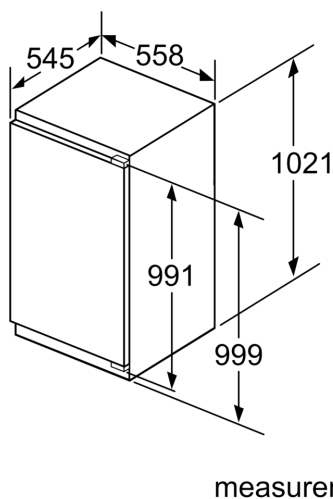

Svežina

- VitaFresh plus fioka sa podesivom vlažnošću - čuva svežinu voća i povrća do 2x duže

Dimenzije

- Dimenzije (V x Š x D): 102 x 56 x 55 cm
- Ugradne dimenzije (V x Š x D): 102.5 x 56 x 55 cm

Tehničke informacije

Seriya 6, Ugradni frižider, 102.5 x 56 cm, Fiksna šarka
KIR31AFF0

Mere u milimetrima
 Preporuka, veličina procepa za ravnu šarku

Potrebno je pridržavati se preporučenih veličina procepa kako bi se obezbedilo otvaranje vrata uređaja bez sudaranja i izbegla oštećenja na kuhinjskom nameštaju.