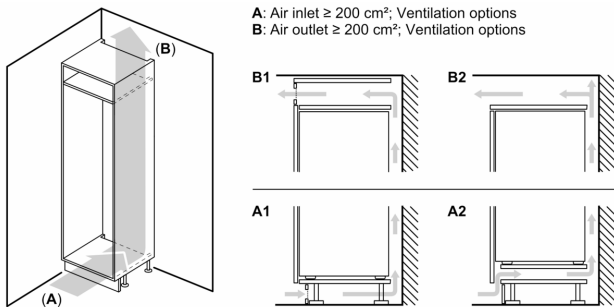

Seriya 6, Ugradni frižider, 102.5 x 56 cm, Fiksna šarka
KIR31AFF0

Mere u milimetrima
Preporuka, veličina procepa za ravnu šarku