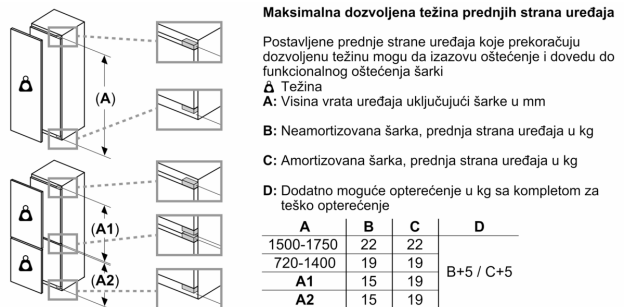

Seriya 6, Ugradni frižider, 102.5 x 56 cm, Fiksna šarka
KIR31AFF0

Mere u milimetrima
Preporuka, veličina procepa za ravnu šarku