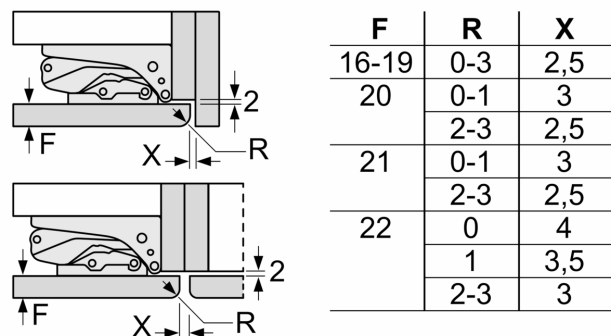

Svežina

- VitaFresh plus fioka sa podesivom vlažnošću - čuva svežinu voća i povrća do 2x duže

Dimenzije

- Dimenzije (V x Š x D): 102 x 56 x 55 cm
- Ugradne dimenzije (V x Š x D): 102.5 x 56 x 55 cm

Tehničke informacije

Seriya 6, Ugradni frižider, 102.5 x 56 cm, Fiksna šarka
KIR31AFF0

Mere u milimetrima
 Preporuka, veličina procepa za ravnu šarku

Potrebno je pridržavati se preporučenih veličina procepa kako bi se obezbedilo otvaranje vrata uređaja bez sudaranja i izbegla oštećenja na kuhinjskom nameštaju.