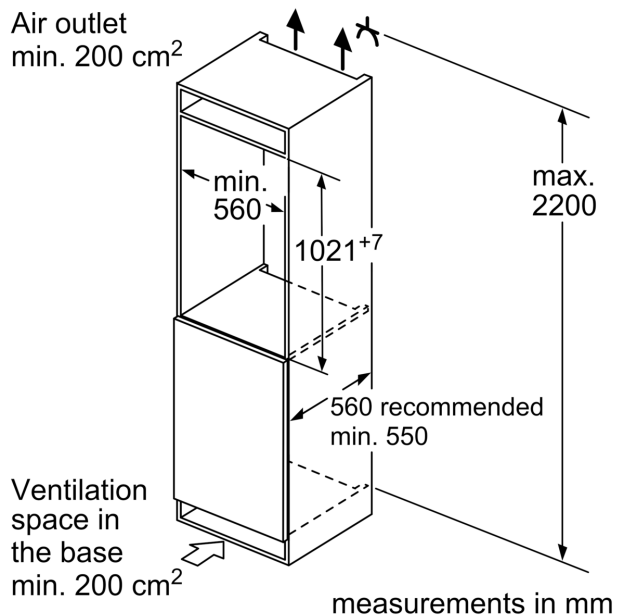

Rashladni deo

- Br. površina za odlaganje od sigurnosnog stakla: 5 (podesive po visini: 4), od toga 1 VarioShelf deljiva staklena polica, 1 EasyAccess izvlačiva polica
- Broj polica za odlaganje na vratima: 5, od toga 1 pregrada za puter / sir

Svežina

- VitaFresh plus fioka sa podesivom vlažnošću - čuva svežinu voća i povrća do 2x duže

Dimenzije

- Dimenzije (V x Š x D): 102 x 56 x 55 cm
- Ugradne dimenzije (V x Š x D): 102.5 x 56 x 55 cm

Tehničke informacije

- Desno otvaranje vrata, promenljivo
- Priključna snaga: 90 W
- Napon: 220 - 240 V V

Pribor

- Nosač za jaja
- Klasa energetske efikasnosti(EU19_EEK_D): F
- Neto zapremina (l): 172 l
- Ukupan kapacitet zamrzivača (l): 172 l
- Prosečna godišnja potrošnja energije u kilovat satima godišnje (kWh/a): 122
- Klimatska klasa: SN-ST
- Emisije buke u vazduhu : 33 dB

Seriya 6, Ugradni frižider, 102.5 x 56 cm, Fiksna šarka
KIR31AFF0

Mere u milimetrima
 Preporuka, veličina procepa za ravnu šarku

Potrebno je pridržavati se preporučenih veličina procepa kako bi se obezbedilo otvaranje vrata uređaja bez sudaranja i izbegla oštećenja na kuhinjskom nameštaju.