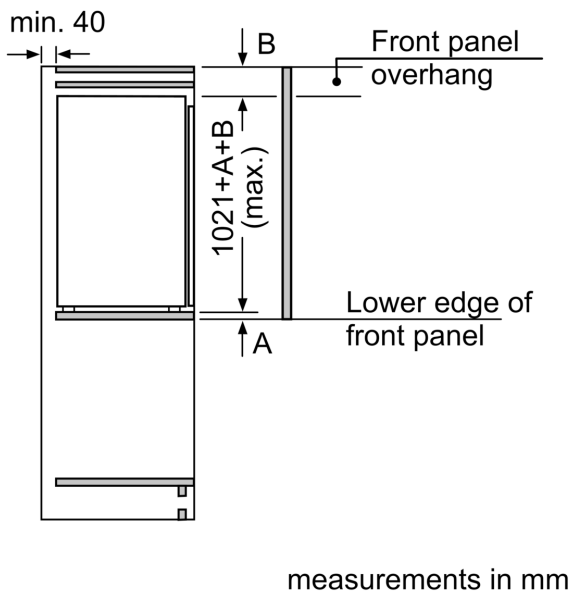

Seriya 6, Ugradni frižider, 102.5 x 56 cm, Fiksna šarka
KIR31AFF0

Mere u milimetrima
Preporuka, veličina procepa za ravnu šarku