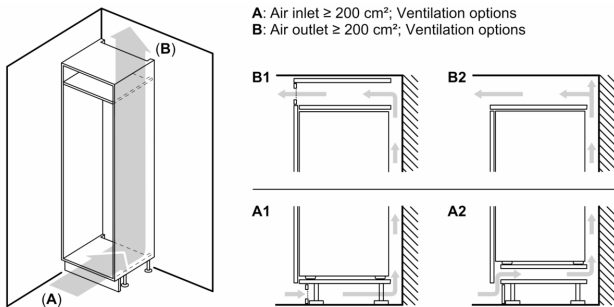

Svežina

- MultiBox: providna fioka sa talasastim dnom, idealna za odlaganje voća i povrća

Tehničke informacije

- Desno otvaranje vrata, promenljivo
- Priključna snaga: 90 W
- Napon: 220 - 240 V V

Dimenzije

- Ugradne dimenzije (V x Š x D): 88 x 56 x 55 cm
- Dimenzije (V x Š x D): 87 x 54 x 54 cm

Pribor

- Nosač za jaja

Pribor

Osnovne informacije

Serija 2, Ugradni frižider, 88 x 56 cm, Fiksna šarka KIR18NFF0

Maksimalna dozvoljena težina prednjih strana uređaja

Postavljene prednje strane uređaja koje prekoračuju dozvoljenu težinu mogu da izazovu oštećenje i dovedu do funkcionalnog oštećenja šarki

Δ Težina

A: Visina vrata uređaja uključujući šarke u mm

B: Neamortizovana šarka, prednja strana uređaja u kg