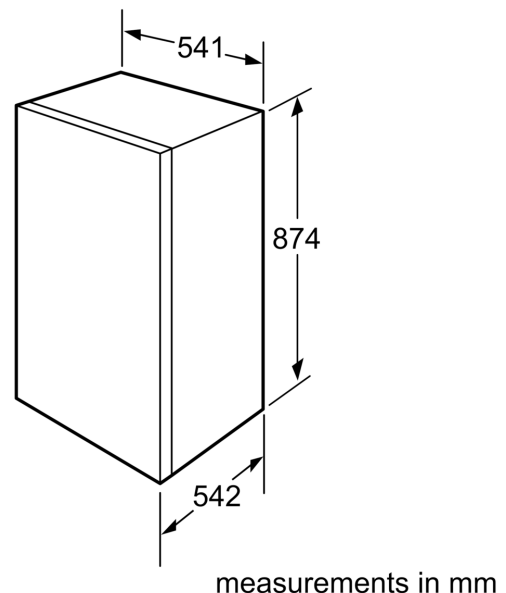

Serija 2, Ugradni frižider, 88 x 56 cm, Fiksna šarka KIR18NFF0

Maksimalna dozvoljena težina prednjih strana uređaja

Postavljene prednje strane uređaja koje prekoračuju dozvoljenu težinu mogu da izazovu oštećenje i dovedu do funkcionalnog oštećenja šarki

Δ Težina

A: Visina vrata uređaja uključujući šarke u mm

B: Neamortizovana šarka, prednja strana uređaja u kg

C: Amortizovana šarka, prednja strana uređaja u kg

D: Dodatno moguće opterećenje u kg sa kompletom za teško opterećenje

A	B	C	D
1500-1750	22	22	
720-1400	19	19	B+5 / C+5
A1	15	19	
A2	15	19	

Mere u milimetrima

Preporuka, veličina procepa za ravnu šarku

Potrebno je pridržavati se preporučenih veličina procepa kako bi se obezbedilo otvaranje vrata uređaja bez sudaranja i izbegla oštećenja na kuhinjskom nameštaju.