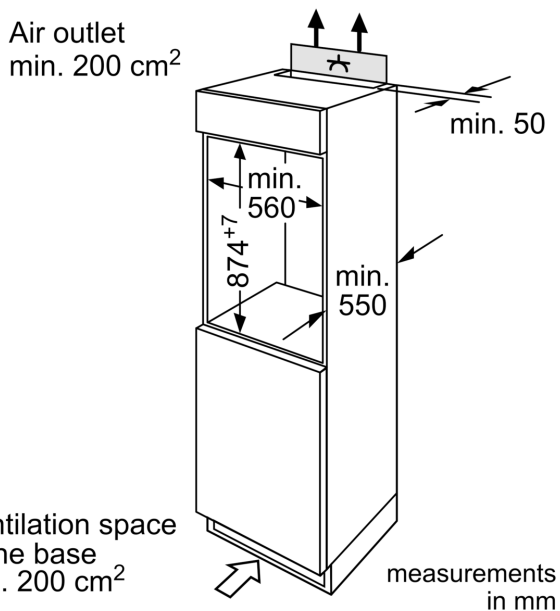

Serija 2, Ugradni frižider, 88 x 56 cm, Fiksna šarka KIR18NFF0

Maksimalna dozvoljena težina prednjih strana uređaja

Postavljene prednje strane uređaja koje prekoračuju dozvoljenu težinu mogu da izazovu oštećenje i dovedu do funkcionalnog oštećenja šarki

Δ Težina

A: Visina vrata uređaja uključujući šarke u mm

B: Neamortizovana šarka, prednja strana uređaja u kg

C: Amortizovana šarka, prednja strana uređaja u kg

D: Dodatno moguće opterećenje u kg sa kompletom za teško opterećenje

A	B	C	D
1500-1750	22	22	
720-1400	19	19	B+5 / C+5
A1	15	19	
A2	15	19	

Mere u milimetrima

Preporuka, veličina procepa za ravnu šarku

Potrebno je pridržavati se preporučenih veličina procepa kako bi se obezbedilo otvaranje vrata uređaja bez sudaranja i izbegla oštećenja na kuhinjskom nameštaju.