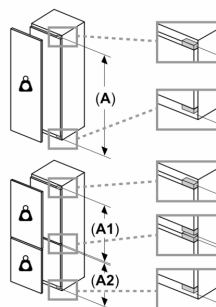

Svežina

- MultiBox: providna fioka sa talasastim dnom, idealna za odlaganje voća i povrća

Tehničke informacije

- Desno otvaranje vrata, promenljivo
- Priključna snaga: 90 W
- Napon: 220 - 240 V V

Dimenzije

- Ugradne dimenzije (V x Š x D): 88 x 56 x 55 cm
- Dimenzije (V x Š x D): 87 x 54 x 54 cm

Pribor

- Nosač za jaja

Pribor

Osnovne informacije

Serija 2, Ugradni frižider, 88 x 56 cm, Fiksna šarka KIR18NFF0

Maksimalna dozvoljena težina prednjih strana uređaja

Postavljene prednje strane uređaja koje prekoračuju dozvoljenu težinu mogu da izazovu oštećenje i dovedu do funkcionalnog oštećenja šarki

Δ Težina

A: Visina vrata uređaja uključujući šarke u mm

B: Neamortizovana šarka, prednja strana uređaja u kg