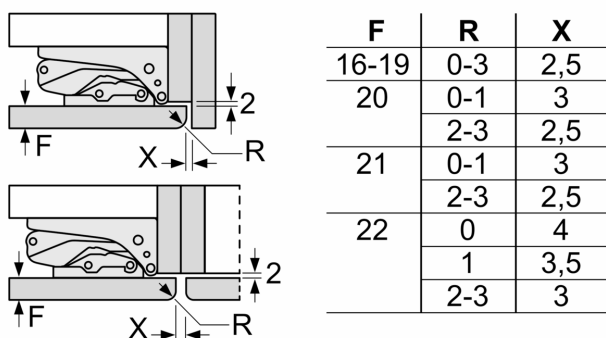

C: Amortizovana šarka, prednja strana uređaja u kg

D: Dodatno moguće opterećenje u kg sa kompletom za teško opterećenje

A	B	C	D
1500-1750	22	22	
720-1400	19	19	B+5 / C+5
A1	15	19	
A2	15	19	

Mere u milimetrima

Preporuka, veličina procepa za ravnu šarku

Potrebno je pridržavati se preporučenih veličina procepa kako bi se obezbedilo otvaranje vrata uređaja bez sudaranja i izbegla oštećenja na kuhinjskom nameštaju.