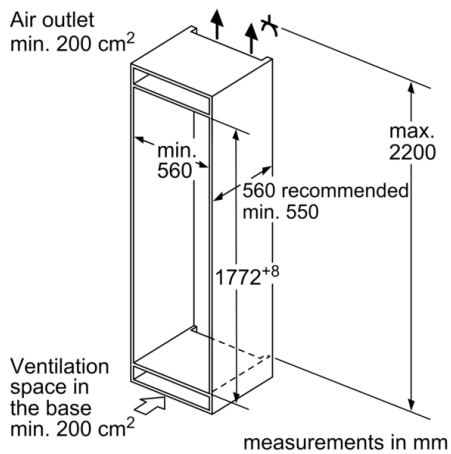

#### **Dimenzije**

- Dimenzije (V x Š x D): 177 x 54 x 55 cm
- Ugradne dimenzije (V x Š x D): 177.5 x 56 x 55 cm

#### **Tehničke informacije**

- Desno otvaranje vrata, promenljivo
- Priključna snaga: 90 W
- Napon: 220 - 240 V V

#### **Pribor**

- 3 x Posuda za jaja, 1 x Posuda za ledene kocke

**Seriya 4, Ugradbeni frižider sa zamrzivačem dole, 177.2 x 54.1 cm, klizna šarka KIN86VSF0**

The specified unit door dimensions are valid for a door gap of 4 mm.  
measurements in mm