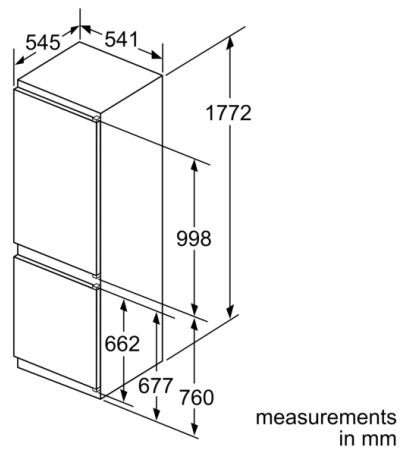

Seriya 4, Ugradbeni frižider sa zamrzivačem dole, 177.2 x 54.1 cm, klizna šarka KIN86VSF0

The specified unit door dimensions are valid for a door gap of 4 mm.
measurements in mm