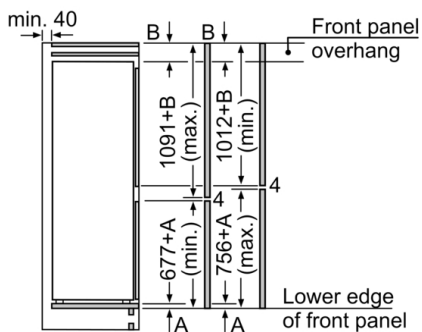

Seriya 4, Ugradbeni frižider sa zamrzivačem dole, 177.2 x 54.1 cm, klizna šarka KIN86VSF0

The specified unit door dimensions are valid for a door gap of 4 mm.
measurements in mm