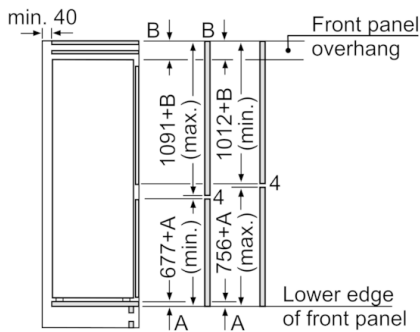

**Serie | 4, Ugradbeni frižider sa zamrzivačem
dole, 177.2 x 54.1 cm
KIN86VS30**

The specified unit door dimensions
are valid for a door gap of 4 mm.
measurements in mm