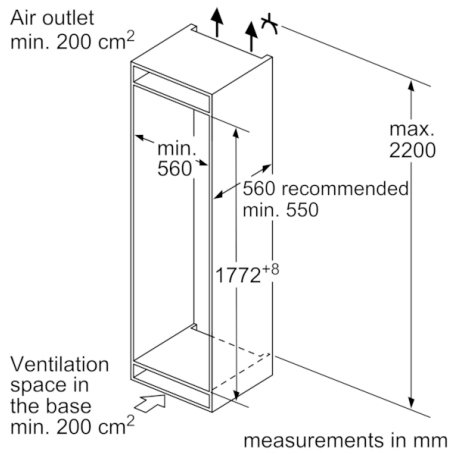

Rashladni deo

- Broj površina za odlaganje od sigurnosnog stakla: 4, od toga podesivih po visini 3
- Broj polica za odlaganje na vratima: 4
- LED osvetljenje frižidera

Svežina

- MultiBox: providna fioka sa talasastim dnom, idealna za odlaganje voća i povrća i talasastim dnom

Tehničke informacije

- Energetska klasa: A++ (na skali energetske klase od A+++ do D)
- Potrošnja energije: 222 kWh godišnje
- Procena se zasniva na osnovu standardnog 24-časovnog testa. Stvarna potrošnja zavisi od upotrebe i lokacije uređaja
- Ukupna korisna zapremina: 255 l
- Rashladni prostor: 188 l
- ****- Prostor za zamrzavanje: 67 l
- Kapacitet zamrzavanja: 8 kg/24 h
- Čuvanje prilikom poremećaja: 13 h
- Jačina buke: 39 dB(A) re 1 pW
- Klimatska klasa SN-ST
- Desno otvaranje vrata, promenljivo
- Dimenzije (V x Š x D): 177 x 54 x 55 cm
- Ugradne dimenzije (V x Š x D): 177.5 x 56 x 55 cm
- Jednostavna instalacija
- Priključna snaga: 90 W
- No

**Serie | 4, Ugradbeni frižider sa zamrzivačem
dole, 177.2 x 54.1 cm
KIN86VS30**

The specified unit door dimensions
are valid for a door gap of 4 mm.
measurements in mm