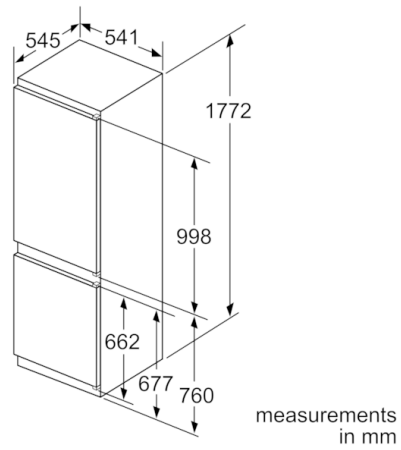

Rashladni deo

- Broj površina za odlaganje od sigurnosnog stakla: 4, od toga podesivih po visini 3
- Broj polica za odlaganje na vratima: 4
- LED osvetljenje frižidera

Svežina

- MultiBox: providna fioka sa talasastim dnom, idealna za odlaganje voća i povrća i talasastim dnom

**Serie | 4, Ugradbeni frižider sa zamrzivačem
dole, 177.2 x 54.1 cm
KIN86VS30**

The specified unit door dimensions
are valid for a door gap of 4 mm.
measurements in mm