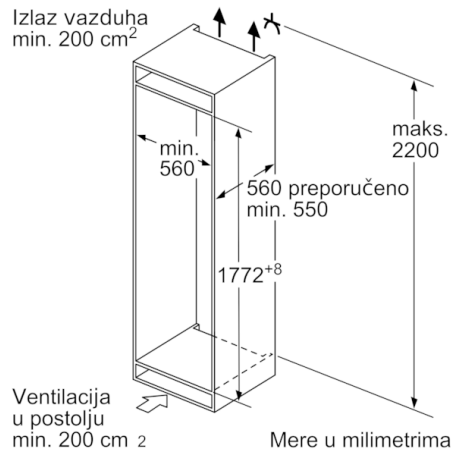

Tehničke informacije

- Energetska klasa: A++ (na skali energetske klase od A+++ do D)
- Potrošnja energije: 221 kWh godišnje
- Procena se zasniva na osnovu standardnog 24-časovnog testa. Stvarna potrošnja zavisi od upotrebe i lokacije uređaja
- Ukupna korisna zapremina: 255 l
- Rashladni prostor: 188 l
- ****- Prostor za zamrzavanje: 67 l
- Kapacitet zamrzavanja: 8 kg/24 h
- Čuvanje prilikom poremećaja: 13 h
- Jačina buke: 39 dB(A) re 1 pW
- Klimatska klasa SN-ST
- Desno otvaranje vrata, promenljivo
- Ugradne dimenzije (V x Š x D): 177.5 x 56 x 55 cm
- Dimenzije (V x Š x D): 177 x 56 x 55 cm
- Priključna snaga: 90 W
- Jednostavna instalacija

**Serie | 6, Ugradbeni frižider sa zamrzivačem
dole, 177.2 x 55.8 cm
KIN86AF30**

Mere u milimetrima

Mere u milimetrima

Navedene mere vrata elementa važe za procep vrata od 4 mm.

Dimenzije u mm

Mere u milimetrima
Preporuka, veličina procepa za ravnu šarku