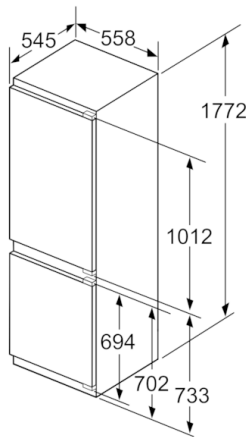

Tehničke informacije

- Energetska klasa: A++ (na skali energetske klase od A+++ do D)
- Potrošnja energije: 221 kWh godišnje
- Procena se zasniva na osnovu standardnog 24-časovnog testa. Stvarna potrošnja zavisi od upotrebe i lokacije uređaja
- Ukupna korisna zapremina: 255 l
- Rashladni prostor: 188 l
- ****- Prostor za zamrzavanje: 67 l
- Kapacitet zamrzavanja: 8 kg/24 h
- Čuvanje prilikom poremećaja: 13 h
- Jačina buke: 39 dB(A) re 1 pW
- Klimatska klasa SN-ST
- Desno otvaranje vrata, promenljivo
- Ugradne dimenzije (V x Š x D): 177.5 x 56 x 55 cm
- Dimenzije (V x Š x D): 177 x 56 x 55 cm
- Priključna snaga: 90 W
- Jednostavna instalacija

**Serie | 6, Ugradbeni frižider sa zamrzivačem
dole, 177.2 x 55.8 cm
KIN86AF30**

Mere u milimetrima

Mere u milimetrima

Navedene mere vrata elementa važe za procep vrata od 4 mm.

Dimenzije u mm

Mere u milimetrima
Preporuka, veličina procepa za ravnu šarku