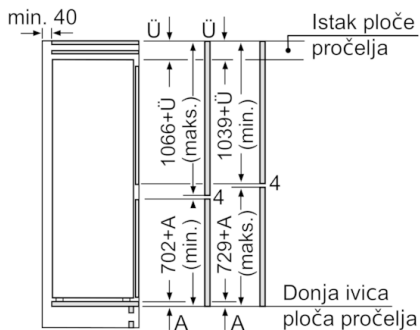

Tehničke informacije

- Energetska klasa: A++ (na skali energetske klase od A+++ do D)
- Potrošnja energije: 221 kWh godišnje
- Procena se zasniva na osnovu standardnog 24-časovnog testa. Stvarna potrošnja zavisi od upotrebe i lokacije uređaja
- Ukupna korisna zapremina: 255 l
- Rashladni prostor: 188 l
- ****- Prostor za zamrzavanje: 67 l
- Kapacitet zamrzavanja: 8 kg/24 h
- Čuvanje prilikom poremećaja: 13 h
- Jačina buke: 39 dB(A) re 1 pW
- Klimatska klasa SN-ST
- Desno otvaranje vrata, promenljivo
- Ugradne dimenzije (V x Š x D): 177.5 x 56 x 55 cm
- Dimenzije (V x Š x D): 177 x 56 x 55 cm
- Priključna snaga: 90 W
- Jednostavna instalacija

**Serie | 6, Ugradbeni frižider sa zamrzivačem
dole, 177.2 x 55.8 cm
KIN86AF30**

Mere u milimetrima

Mere u milimetrima

Navedene mere vrata elementa važe za procep vrata od 4 mm.

Dimenzije u mm

Mere u milimetrima
Preporuka, veličina procepa za ravnu šarku

	F	R	X
16-19	0-3	2,5	
	20	0-1	3
21	2-3	2,5	
	0-1	3	
22	2-3	2,5	
	0	4	
	1	3,5	
	2-3	3	

Potrebno je pridržavati se preporučenih veličina procepa kako bi se obezbedilo otvaranje vrata uređaja bez sudaranja i izbegla oštećenja na kuhinjskom nameštaju.