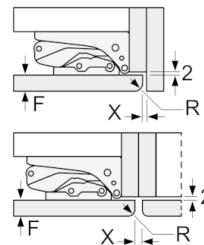

**Serie | 6, Ugradbeni frižider sa zamrzivačem
dole, 177.2 x 55.8 cm
KIN86AF30**

Mere u milimetrima

Mere u milimetrima

Navedene mere vrata elementa važe za procep vrata od 4 mm.

Dimenzije u mm

Mere u milimetrima
Preporuka, veličina procepa za ravnu šarku

	F	R	X
16-19	0-3	2,5	
	20	0-1	3
21	2-3	2,5	
	0-1	3	
22	2-3	2,5	
	0	4	
	1	3,5	
	2-3	3	

Potrebno je pridržavati se preporučenih veličina procepa kako bi se obezbedilo otvaranje vrata uređaja bez sudaranja i izbegla oštećenja na kuhinjskom nameštaju.