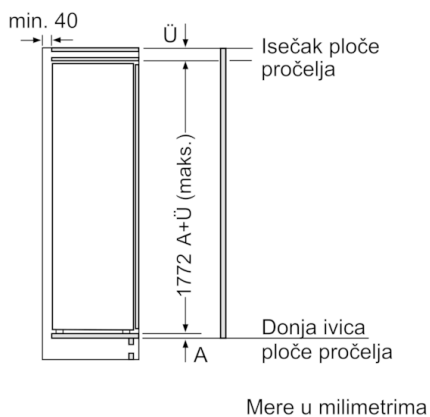

**Serie | 6, Ugradni frižider sa odeljkom zamrzivača, 177.5 x 56 cm
KIL82AF30**

Maksimalno dozvoljena težina prednje strane nameštaja

Montirana vrata nameštaja, koja prekoračuju dozvoljenu težinu, mogu uzrokovati oštećenja i ugrožavanje funkcija.

T: visina vrata uređaja uklj. šarke u mm:	šarku bez amortizacije, vrata u kg:	šarku sa amortizacijom, vrata u kg:
1500-1750	22	22

Mere u milimetrima
Preporuka, veličina procepa za ravnu šarku

F	R	X
16-19	0-3	2,5
20	0-1	3
	2-3	2,5
21	0-1	3
	2-3	2,5
22	0	4
	1	3,5
	2-3	3

Potrebno je pridržavati se preporučenih veličina procepa kako bi se obezbedilo otvaranje vrata uređaja bez sudaranja i izbegla oštećenja na kuhinjskom nameštaju.