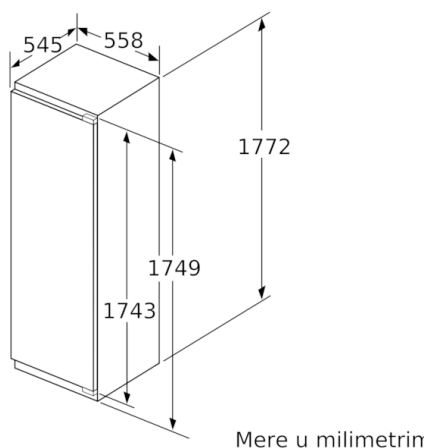

Svežina

Deo za zamrzavanje

- Pregrada za zamrzavanje

Tehničke informacije

- Energetska klasa: A++ (na skali energetske klase od A+++ do D)
- Potrošnja energije: 209 kWh godišnje
- Procena se zasniva na osnovu standardnog 24-časovnog testa. Stvarna potrošnja zavisi od upotrebe i lokacije uređaja
- Ukupna korisna zapremina: 286 l
- Rashladni prostor: 252 l
- ****- Prostor za zamrzavanje: 34 l
- Kapacitet zamrzavanja: 3 kg/24 h
- Čuvanje prilikom poremećaja: 22 h
- Jačina buke: 36 dB(A) re 1 pW
- Klimatska klasa SN-ST
- Desno otvaranje vrata, promenljivo
- Dimenzije (V x Š x D): 177 x 56 x 55 cm
- Ugradne dimenzije (V x Š x D): 177.5 x 56 x 55 cm
- Jednostavna instalacija
- Priključna snaga: 90 W

**Serie | 6, Ugradni frižider sa odeljkom zamrzivača, 177.5 x 56 cm
KIL82AF30**

Maksimalno dozvoljena težina prednje strane nameštaja

Montirana vrata nameštaja, koja prekoračuju dozvoljenu težinu, mogu uzrokovati oštećenja i ugrožavanje funkcija.

T: visina vrata uređaja uklj. šarke u mm:	šarku bez amortizacije, vrata u kg:	šarku sa amortizacijom, vrata u kg:
1500-1750	22	22

Mere u milimetrima
Preporuka, veličina procepa za ravnu šarku

F	R	X
16-19	0-3	2,5
20	0-1	3
	2-3	2,5
21	0-1	3
	2-3	2,5
22	0	4
	1	3,5
	2-3	3