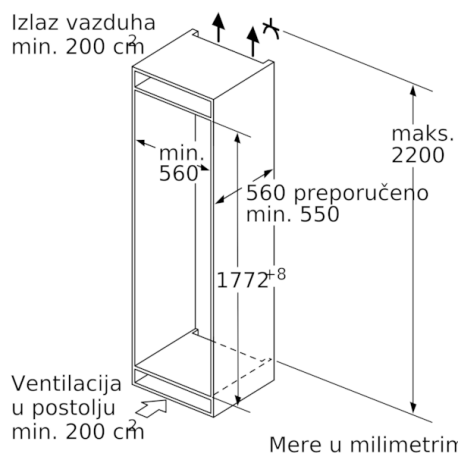

Svežina

Deo za zamrzavanje

- Pregrada za zamrzavanje

Tehničke informacije

- Energetska klasa: A++ (na skali energetske klase od A+++ do D)
- Potrošnja energije: 209 kWh godišnje
- Procena se zasniva na osnovu standardnog 24-časovnog testa. Stvarna potrošnja zavisi od upotrebe i lokacije uređaja
- Ukupna korisna zapremina: 286 l
- Rashladni prostor: 252 l
- ****- Prostor za zamrzavanje: 34 l
- Kapacitet zamrzavanja: 3 kg/24 h
- Čuvanje prilikom poremećaja: 22 h
- Jačina buke: 36 dB(A) re 1 pW
- Klimatska klasa SN-ST
- Desno otvaranje vrata, promenljivo
- Dimenzije (V x Š x D): 177 x 56 x 55 cm
- Ugradne dimenzije (V x Š x D): 177.5 x 56 x 55 cm
- Jednostavna instalacija
- Priključna snaga: 90 W

**Serie | 6, Ugradni frižider sa odeljkom zamrzivača, 177.5 x 56 cm
KIL82AF30**

Maksimalno dozvoljena težina prednje strane nameštaja

Montirana vrata nameštaja, koja prekoračuju dozvoljenu težinu, mogu uzrokovati oštećenja i ugrožavanje funkcija.

T: visina vrata uređaja uklj. šarke u mm:	šarku bez amortizacije, vrata u kg:	šarku sa amortizacijom, vrata u kg:
1500-1750	22	22

Mere u milimetrima
Preporuka, veličina procepa za ravnu šarku

F	R	X
16-19	0-3	2,5
20	0-1	3
	2-3	2,5
21	0-1	3
	2-3	2,5
22	0	4
	1	3,5
	2-3	3