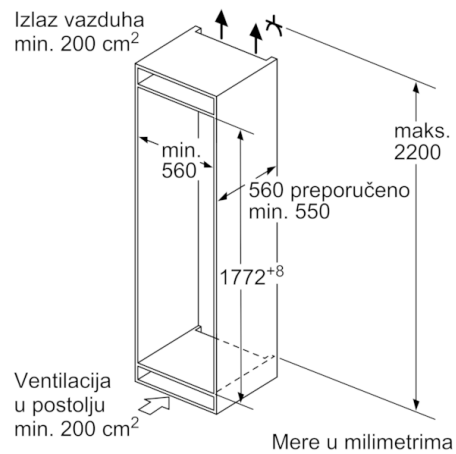

Rashladni deo

- Rashladni prostor: 176 l
- Br. površina za odlaganje od sigurnosnog stakla: 4 (podesive po visini: 3), od toga 1 VarioShelf deljiva staklena polica, 1 EasyAccess izvlačiva polica
- Broj polica za odlaganje na vratima: 3, od toga 1 pregrada za puter / sir

- Low Frost
- ****- Prostor za zamrzavanje: 62 l
- Kapacitet zamrzavanja: 8 kg/24 h
- Čuvanje prilikom poremećaja: 26 h
- VarioZone - odstranjive police iz bezbednosnog stakla za dodatni prostor
- Br. prozirnih fioka za zamrzavanje: 2, od toga 1 BigBox

Dimenzije

- Dimenzije (V x Š x D): 177 x 56 x 55 cm
- Ugradne dimenzije (V x Š x D): 177.5 x 56 x 55 cm

Tehničke informacije

- Desno otvaranje vrata, promenljivo
- Priključna snaga: 90 W
- Napon: 220 - 240 V V

**Serie | 8, Ugradbeni frižider sa zamrzivačem
dole, 177.2 x 55.8 cm
KIF87PF30**

Navedene mere vrata elementa važe za procep vrata od 4 mm.

Mere u milimetrima

Mere u milimetrima
Preporuka, veličina procepa za ravnu šarku