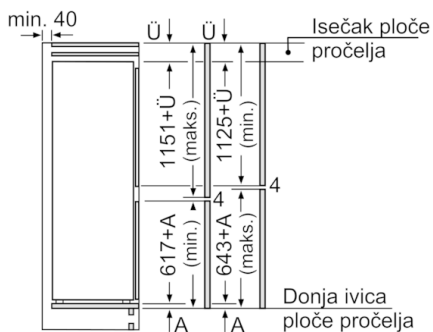

Dimenzije

- Dimenzije (V x Š x D): 177 x 56 x 55 cm
- Ugradne dimenzije (V x Š x D): 177.5 x 56 x 55 cm

Tehničke informacije

- Desno otvaranje vrata, promenljivo
- Priključna snaga: 90 W
- Napon: 220 - 240 V V

**Serie | 8, Ugradbeni frižider sa zamrzivačem
dole, 177.2 x 55.8 cm
KIF87PF30**

Navedene mere vrata elementa važe za procep vrata od 4 mm.

Mere u milimetrima

Mere u milimetrima
Preporuka, veličina procepa za ravnu šarku