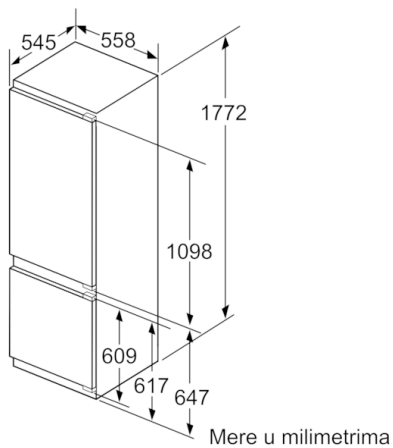

Dimenzije

- Dimenzije (V x Š x D): 177 x 56 x 55 cm
- Ugradne dimenzije (V x Š x D): 177.5 x 56 x 55 cm

Tehničke informacije

- Desno otvaranje vrata, promenljivo
- Priključna snaga: 90 W
- Napon: 220 - 240 V V

**Serie | 8, Ugradbeni frižider sa zamrzivačem
dole, 177.2 x 55.8 cm
KIF87PF30**

Navedene mere vrata elementa važe za procep vrata od 4 mm.

Mere u milimetrima

Mere u milimetrima
Preporuka, veličina procepa za ravnu šarku