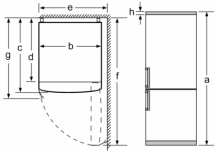

**Seriya 6, Samostojeći frižider sa
zamrzivačem dole, staklena vrata,
203 x 70 cm, Crna
KGN49LBEA**

Naziv uređaja	a	b	c	d	e	f	g	h
KGN 46 (spoljašnja drška)	1860	700	670	590	740	1310	710	12
KGN 46 (unutrašnja drška)	1860	700	670	590	710	1310	670	12
KGN 49 (spoljašnja drška)	2030	700	670	590	740	1310	710	12
KGN 49 (unutrašnja drška)	2030	700	670	590	710	1310	670	12

Mere u mm