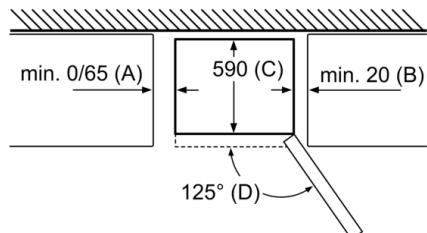

Naziv uređaja	A	B	C	D
KGN33, 36, 39, 46, 49	0/65	20	590	125
KGF39, 49	0/65	20	590	125

Dimenzija A:

Kod modela sa vertikalno ugrađenim drškama, za jednostavno otvaranje potrebno je najmanje rastojanje od 65 mm.

Mere u milimetrima