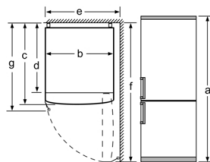

Specifikacija	
a	Visina
b	Širina
c	Dubina pri zatvorenim vratima, bez drške
d	Dubina ormara
e	Širina kada su vrata otvorena na 90°
f	Dubina pri otvorenim vratima
g	Dubina pri zatvorenim vratima, sa drškom

Mere u milimetrima