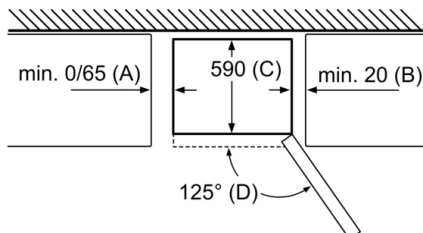

Naziv uređaja	A	B	C	D
KGN33, 36, 39, 46, 49	0/65	20	590	125
KGF39, 49	0/65	20	590	125

Dimenzija A:

Kod modela sa vertikalno ugrađenim drškama, za jednostavno otvaranje potrebno je najmanje rastojanje od 65 mm.

Mere u milimetrima