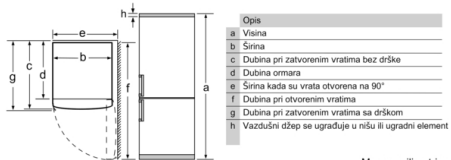

Serie | 4, Samostojeći frižider sa zamrzivačem dole, 186 x 60 cm, KGN36XL35

Naziv uređaja	a	b	c	d	e	f	g	h
KGN36 (unutrašnja drška)	1860	600	660	590	600	1210	660	12
KGN36 (spoljašnja drška)	1860	600	660	590	640	1210	700	12

Mere u milimetrima