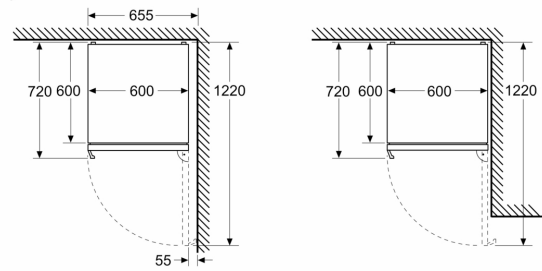

Deo za zamrzavanje

- Broj providnih fioka za zamrzavanje: 3

Dimenzije

- Dimenzije (V x Š x D): 186 x 60 x 67 cm

Tehničke informacije

- Desno otvaranje vrata, promenljivo
- Spređa nogice podesive po visini, pozadi točkići
- Napon: 220 - 240 V V

Pribor

- 1 x Posuda za ledene kocke
- Procena se zasniva na osnovu standardnog 24-časovnog testa.

**Seriya 4, Samostojeći frižider sa
zamrzivačem dole, 186 x 60 cm,
Izgled nerđajućeg čelika
KGN36VLDT**

Dimenzije u mm

Dimenzije u mm

Dimenzije u mm

Dimenzije u mm