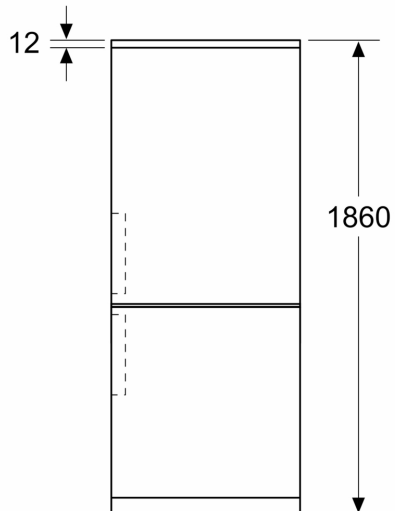

Deo za zamrzavanje

- Broj providnih fioka za zamrzavanje: 3

Dimenzije

- Dimenzije (V x Š x D): 186 x 60 x 67 cm

Tehničke informacije

- Desno otvaranje vrata, promenljivo
- Spređa nogice podesive po visini, pozadi točkići
- Napon: 220 - 240 V V

Pribor

- 1 x Posuda za ledene kocke
- Procena se zasniva na osnovu standardnog 24-časovnog testa.

**Seriya 4, Samostojeći frižider sa
zamrzivačem dole, 186 x 60 cm,
Izgled nerđajućeg čelika
KGN36VLDT**

Dimenzije u mm

Dimenzije u mm

Dimenzije u mm

Dimenzije u mm