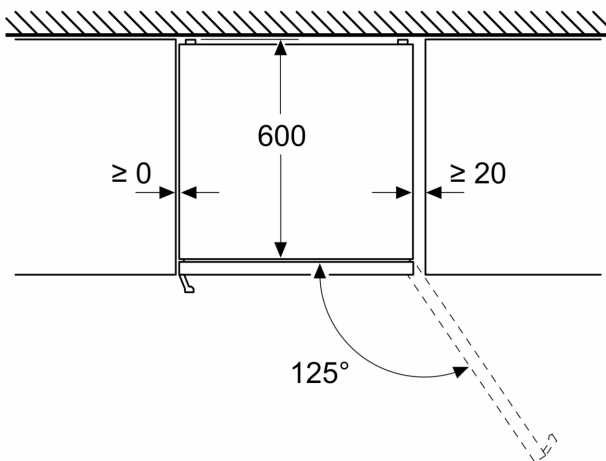

Deo za zamrzavanje

- Broj providnih fioka za zamrzavanje: 3

Dimenzije

- Dimenzije (V x Š x D): 186 x 60 x 67 cm

Tehničke informacije

- Desno otvaranje vrata, promenljivo
- Spređa nogice podesive po visini, pozadi točkići
- Napon: 220 - 240 V V

Pribor

- 1 x Posuda za ledene kocke
- Procena se zasniva na osnovu standardnog 24-časovnog testa.

**Seriya 4, Samostojeći frižider sa
zamrzivačem dole, 186 x 60 cm,
Izgled nerđajućeg čelika
KGN36VLDT**

Dimenzije u mm

Dimenzije u mm

Dimenzije u mm

Dimenzije u mm