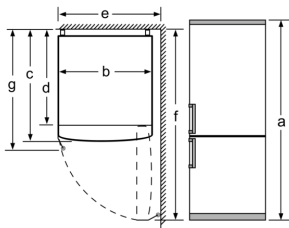

Svežina

- MultiBox sistem: providna fioka sa talasastim dnom, idealna za odlaganje voća i povrća

Deo za zamrzavanje

- Broj fioka za zamrzavanje: 3, od toga 1 EasyAccess fioka za zamrzavanje

Dimenzije

- Dimenzije (V x Š x D): 186 x 60 x 66 cm

Specifikacija	
a	Visina
b	Širina
c	Dubina pri zatvorenim vratima, bez drške
d	Dubina ormara
e	Širina kada su vrata otvorena na 90°
f	Dubina pri otvorenim vratima
g	Dubina pri zatvorenim vratima, sa drškom