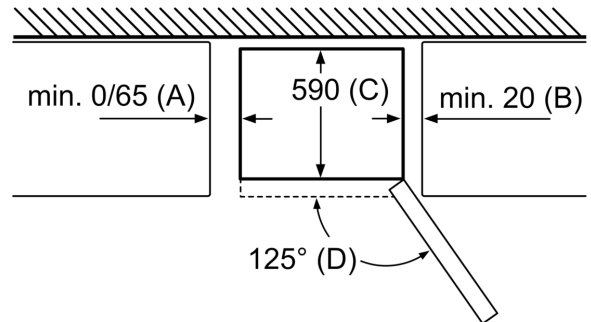

Naziv uređaja	A	B	C	D
KGN33, 36, 39, 46, 49	0/65	20	590	125
KGF39, 49	0/65	20	590	125

Dimenzija A:

Kod modela sa vertikalno ugrađenim drškama, za jednostavno otvaranje potrebno je najmanje rastojanje od 65 mm.

Mere u milimetrima