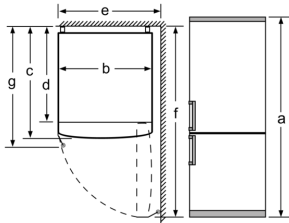

Deo za zamrzavanje

- Broj fioka za zamrzavanje: 3, od toga 1 EasyAccess fioka za zamrzavanje

Dimenzije

- Dimenzije (V x Š x D): 186 x 60 x 66 cm

Tehničke informacije

- Desno otvaranje vrata, promenljivo
- Spređa nogice podesive po visini, pozadi točkići
- Prikjučna snaga: 100 W
- Napon: 220 - 240 V V

Pribor

- Posudica za kocke od leda

Osnovne informacije

- VarioZone - odstranjive staklene police za dodatni prostor
- Zamrzavanje moguće u svim fiokama
- Klasa energetske efikasnosti(EU19_EEK_D): E
- Neto zapremina (l): 305 l
- Ukupan kapacitet zamrzivača (l): 216 l
- Kapacitet zamrzavanja (l): 89 l
- Kapacitet zamrzavanja (kg/24h) : 10 kg
- Prosečna godišnja potrošnja energije u kilovat satima godišnje (kWh/a): 239
- Klimatska klasa: SN-T
- Emisije buke u vazduhu : 42 dB
- Čuvanje kod kvara električne energije (h): 12

Specifikacija	
a	Visina
b	Širina
c	Dubina pri zatvorenim vratima, bez drške
d	Dubina ormara
e	Širina kada su vrata otvorena na 90°
f	Dubina pri otvorenim vratima
g	Dubina pri zatvorenim vratima, sa drškom