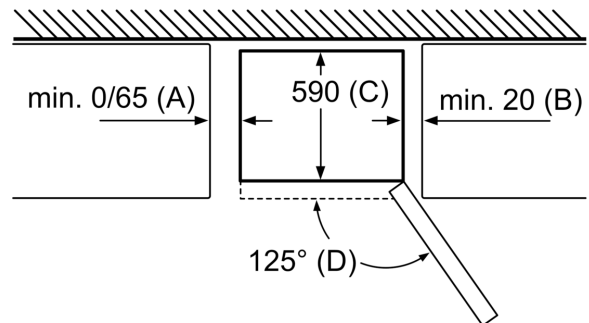

Naziv uređaja	A	B	C	D
KGN33, 36, 39, 46, 49	0/65	20	590	125
KGF39, 49	0/65	20	590	125

Dimenzija A:

Kod modela sa vertikalno ugrađenim drškama, za jednostavno otvaranje potrebno je najmanje rastojanje od 65 mm.

Mere u milimetrima