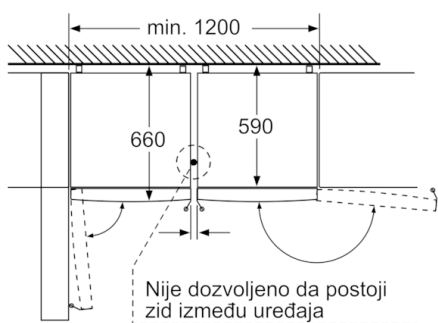

Serie | 6, Samostojeći frižider sa zamrzivačem dole, 186 x 60 cm, KGN36AI35