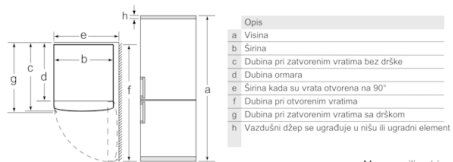

Naziv uređaja	a	b	c	d	e	f	g	h
KGN36 (unutrašnja drška)	1860	600	660	590	600	1210	660	12
KGN36 (spoljašnja drška)	1860	600	660	590	640	1210	700	12