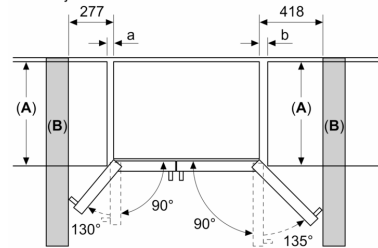

- Kalendar za smrznutu hranu
- Aparat na 4 točkica, podesivi
- Priključna snaga: 240 W
- Napon: 220 - 240 V V

Dimenzije

- Dimenzije (V x Š x D): 179 x 91 x 71 cm

Pribor

- 1 x Priključna cev, 1 x Posuda za jaja

Pribor

Osnovne informacije

- Vertikalna ručka
- 2 MultiBox fioke - providne fioke sa talasastim dnom, idealne za

odlaganje voća i povrća

- Posuda za povrće na potpuno izvlačivim vodicama
- Br. velikih površina za odlaganje na vratima: 3, broj malih površina za odlaganje: 2
- Br. prozirnih ladica za zamrzavanje (potpuno izvlačenje): 2, od tih 1 Big-Box
- Br. površina za odlaganje od sigurnosnog stakla: 5, od tih podesive po visini: 0
- LED osvetljenje unutrašnjosti
- Rashladni prostor: 368 l
- Dispenser za pitku vodu, zdrobljen led, ledene kocke. Dečija sigurnosna ključanica, dugme za uklop/isklop, LED osvetljenje, LEDD i prikaz za zamenu vodenog filtera
- Zamrzavanje moguće u svim fiokama
- Automatsko otapanje frižidera
- Dužina priključne cevi za vodu: 300
- Klasa energetske efikasnosti(EU19_EEK_D): F
- Neto zapremina (l): 562 l
- Ukupan kapacitet zamrzivača (l): 371 l
- Kapacitet zamrzavanja (l): 191 l
- Kapacitet zamrzavanja (kg/24h) : 11 kg
- Prosečna godišnja potrošnja energije u kilovat satima godišnje (kWh/a): 404
- Klimatska klasa: SN-T
- Emisije buke u vazduhu : 42 dB

Serija 6, Američki side-by-side, 178.7 x 90.8 cm, Čelična mat obrada protiv otisaka prstiju KAD93VIFP

Dimenzije u mm

Dimenzije u mm

A	a	b
≤ 600	50	50
600 < A ≤ 650	50	50
650 < A ≤ 700	53	96
> 700	277	418