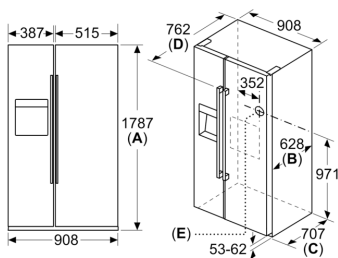

- Kalendar za smrznutu hranu
- Aparat na 4 točkica, podesivi
- Priključna snaga: 240 W
- Napon: 220 - 240 V V

Dimenzije

- Dimenzije (V x Š x D): 179 x 91 x 71 cm

Pribor

- 1 x Priključna cev, 1 x Posuda za jaja

Serija 6, Američki side-by-side, 178.7 x 90.8 cm, Čelična mat obrada protiv otisaka prstiju KAD93VIFP

Dimenzije u mm

Dimenzije u mm

A	a	b
≤ 600	50	50
600 < A ≤ 650	50	50
650 < A ≤ 700	53	96
> 700	277	418

A: Dubina nameštaja ili radne ploče

B: Zid
Fioke se mogu izvući kada su vrata otvorena do 90°

Fioke se mogu izvaditi kada su vrata potpuno otvorena

Mere u milimetrima

Specifikacije

A	Prednja strana se može podesiti od 1783 do 1792
B	Dubina ormara
C	Dubina uključujući vrata, bez drške
D	Dubina uključujući vrata, sa drškom
E	Priključak za vodu na aparatu