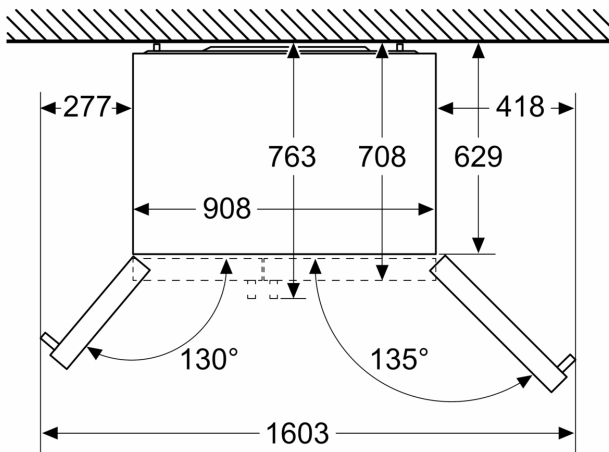

- Kalendar za smrznutu hranu
- Aparat na 4 točkica, podesivi
- Priključna snaga: 240 W
- Napon: 220 - 240 V V

Dimenzije

- Dimenzije (V x Š x D): 179 x 91 x 71 cm

Pribor

- 1 x Priključna cev, 1 x Posuda za jaja

Serija 6, Američki side-by-side, 178.7 x 90.8 cm, Čelična mat obrada protiv otisaka prstiju KAD93VIFP

Dimenzije u mm

Dimenzije u mm

A	a	b
≤ 600	50	50
600 < A ≤ 650	50	50
650 < A ≤ 700	53	96
> 700	277	418