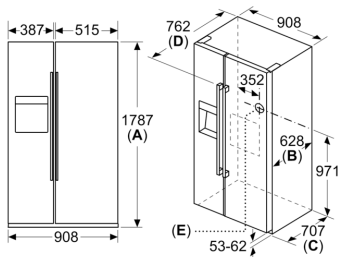

- Aparat na 4 točkica, podesivi
- Napon: 220 - 240 V V

Dimenzije

- Dimenzije (V x Š x D): 179 x 91 x 71 cm

Pribor

- 1 x Posuda za jaja, 1 x Priključna cev

Osnovne informacije

- Klasa energetske efikasnosti(EU19_EEK_D): F
- Neto zapremina (l): 562 l
- Ukupan kapacitet zamrzivača (l): 371 l
- Kapacitet zamrzavanja (l): 191 l
- Kapacitet zamrzavanja (kg/24h) : 11 kg
- Prosečna godišnja potrošnja energije u kilovat satima godišnje (kWh/a): 404

**Seriya 6, Američki side-by-side, 178.7
x 90.8 cm, Crna
KAD93VBFP**

Dimenzije u mm

Dimenzije u mm

A	a	b
≤ 600	50	50
600 < A ≤ 650	50	50
650 < A ≤ 700	53	96
> 700	277	418

A: Dubina nameštaja ili radne ploče

B: Zid
Fioke se mogu izvući kada su vrata otvorena do 90°

Fioke se mogu izvaditi kada su vrata potpuno otvorena

Mere u milimetrima

Specifikacije

A	Prednja strana se može podešiti od 1783 do 1792
B	Dubina ormara
C	Dubina uključujući vrata, bez drške
D	Dubina uključujući vrata, sa drškom
E	Priključak za vodu na aparatu