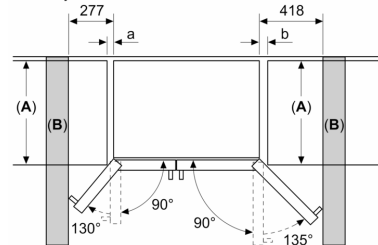

- Aparat na 4 točkica, podesivi
- Napon: 220 - 240 V V

Dimenzije

- Dimenzije (V x Š x D): 179 x 91 x 71 cm

Pribor

- 1 x Posuda za jaja, 1 x Priključna cev

Osnovne informacije

- Klasa energetske efikasnosti(EU19_EEK_D): F
- Neto zapremina (l): 562 l
- Ukupan kapacitet zamrzivača (l): 371 l
- Kapacitet zamrzavanja (l): 191 l
- Kapacitet zamrzavanja (kg/24h) : 11 kg
- Prosečna godišnja potrošnja energije u kilovat satima godišnje (kWh/a): 404

**Seriya 6, Američki side-by-side, 178.7
x 90.8 cm, Crna
KAD93VBFP**

Dimenzije u mm

Dimenzije u mm

A	a	b
≤ 600	50	50
600 < A ≤ 650	50	50
650 < A ≤ 700	53	96
> 700	277	418

A: Dubina nameštaja ili radne ploče