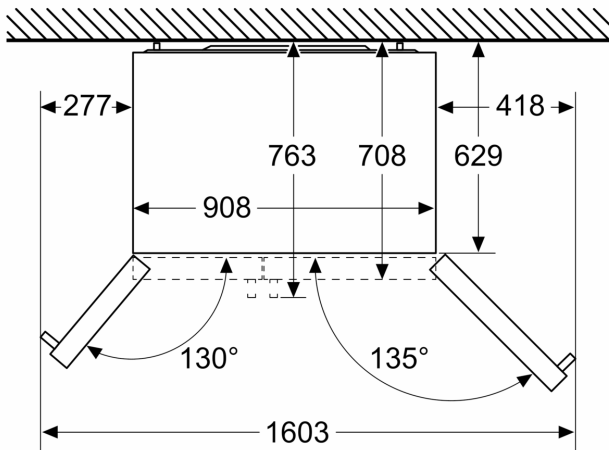

- Aparat na 4 točkica, podesivi
- Napon: 220 - 240 V V

Dimenzije

- Dimenzije (V x Š x D): 179 x 91 x 71 cm

Pribor

- 1 x Posuda za jaja, 1 x Priključna cev

Osnovne informacije

- Klasa energetske efikasnosti(EU19_EEK_D): F
- Neto zapremina (l): 562 l
- Ukupan kapacitet zamrzivača (l): 371 l
- Kapacitet zamrzavanja (l): 191 l
- Kapacitet zamrzavanja (kg/24h) : 11 kg
- Prosečna godišnja potrošnja energije u kilovat satima godišnje (kWh/a): 404

**Seriya 6, Američki side-by-side, 178.7
x 90.8 cm, Crna
KAD93VBFP**

Dimenzije u mm

Dimenzije u mm

A	a	b
≤ 600	50	50
600 < A ≤ 650	50	50
650 < A ≤ 700	53	96
> 700	277	418

A: Dubina nameštaja ili radne ploče