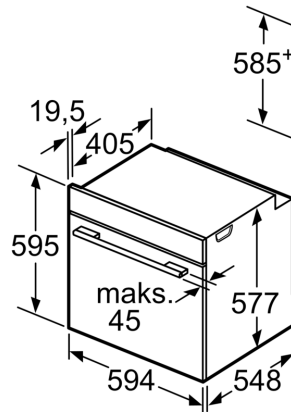

#### Pripadajući pribor:

- M\*\*0127, M\*\*0126, M\*\*0129, Univerzalna posuda za pečenje, Pleh, emajl, Rešetka

**Seriya 8, Ugradna rerna sa funkcijom  
pečenja na pari, 60 x 60 cm,  
Nerđajući čelik  
HSG636ES1**

Mesto za priključak  
uređaja 320 x 115

If the appliance will be  
a hob, the following w  
(including substructur  
must be taken into ac