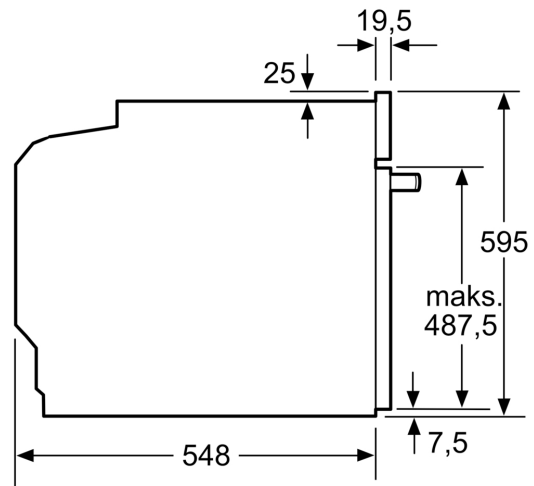

Pripadajući pribor:

- Rešetka, Univerzalna posuda za pečenje

Bezbednost:

- Sigurnosna brava za decu

Tehničke informacije:

- Dužina strujnog kabla: 120 cm
- 220 - 240 V
- Priključna snaga: 3.4 kW kW
- Energetska klasa (prema EU br. 65/2014): A(na skali energetskih klasa od A+++ do D)
- Potrošnja električne enegrije po ciklusu u konvencionalnom režimu:0.97 kWh
- Potrošnja električne energije po ciklusu u turbo konvencionalnom režimu:0.81 kWh
- Broj prostora za pečenje: 1 Izvor toplote: električna rerna
Zapremina:71 l

Dimenzije:

- Dimenzije (VxŠxD): 595 mm x 594 mm x 548 mm
- Dimenzije niše (VxŠxD): 585 - 595 x 560 - 568 x 550
- „Pogledajte ugradne dimenzije naznačene u dijagramu za ugradnju“
- Preporučujemo vam da izaberete komplementarne proizvode unutar SER4, kako bi se osigurao optimalan dizajn kombinacija ugrađenih uređaja.

Serija 4, Ugradna rerna sa dodatnom funkcijom pečenja na pari, 60 x 60 cm, Nerđajući čelik HRA514BR0

Dimenzije u mm

A: 19,5 mm
B: Prostor za priključak aparata 320 x 115 mm

Ugradnja sa pločom za kuvanje.