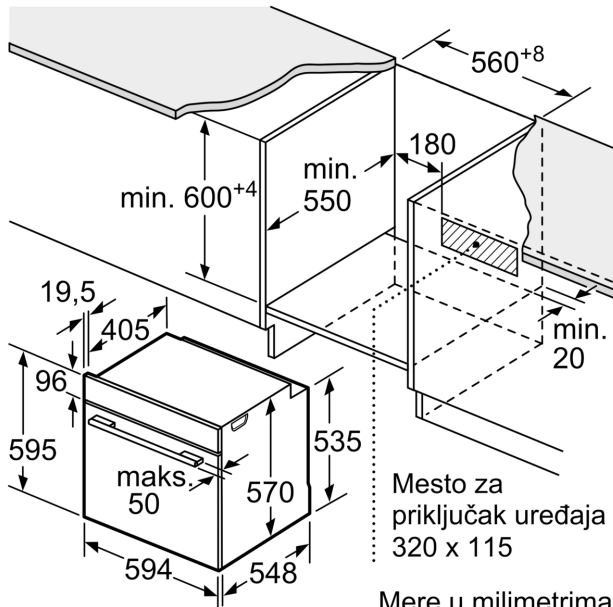

Pripadajući pribor:

- Rešetka, Univerzalna posuda za pečenje

Bezbednost:

- Sigurnosna brava za decu

Tehničke informacije:

- Dužina strujnog kabla: 120 cm
- 220 - 240 V
- Priključna snaga: 3.4 kW kW
- Energetska klasa (prema EU br. 65/2014): A(na skali energetskih klasa od A+++ do D)
- Potrošnja električne enegrije po ciklusu u konvencionalnom režimu:0.97 kWh
- Potrošnja električne energije po ciklusu u turbo konvencionalnom režimu:0.81 kWh
- Broj prostora za pečenje: 1 Izvor toplote: električna rerna
Zapremina:71 l

Dimenzije:

- Dimenzije (VxŠxD): 595 mm x 594 mm x 548 mm
- Dimenzije niše (VxŠxD): 585 - 595 x 560 - 568 x 550
- „Pogledajte ugradne dimenzije naznačene u dijagramu za ugradnju“
- Preporučujemo vam da izaberete komplementarne proizvode unutar SER4, kako bi se osigurao optimalan dizajn kombinacija ugrađenih uređaja.

Serija 4, Ugradna rerna sa dodatnom funkcijom pečenja na pari, 60 x 60 cm, Nerđajući čelik HRA514BR0

Dimenzije u mm

A: 19,5 mm
B: Prostor za priključak aparata 320 x 115 mm

Ugradnja sa pločom za kuvanje.