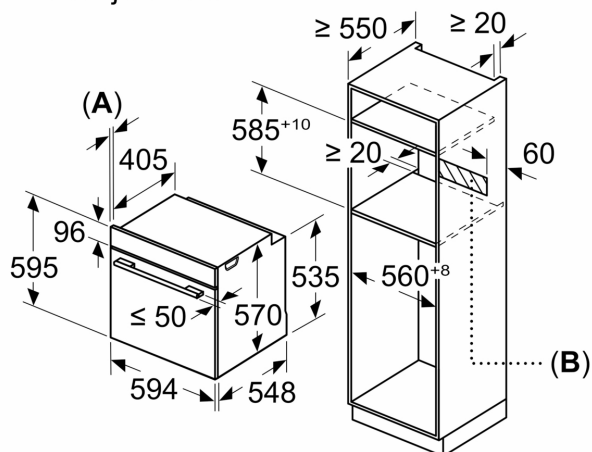

Pripadajući pribor:

- Rešetka, Univerzalna posuda za pečenje

Bezbednost:

- Sigurnosna brava za decu

Tehničke informacije:

- Dužina strujnog kabla: 120 cm
- 220 - 240 V
- Priključna snaga: 3.4 kW kW
- Energetska klasa (prema EU br. 65/2014): A(na skali energetskih klasa od A+++ do D)
- Potrošnja električne enegrije po ciklusu u konvencionalnom režimu:0.97 kWh
- Potrošnja električne energije po ciklusu u turbo konvencionalnom režimu:0.81 kWh
- Broj prostora za pečenje: 1 Izvor toplote: električna rerna
Zapremina:71 l

Dimenzije:

- Dimenzije (VxŠxD): 595 mm x 594 mm x 548 mm
- Dimenzije niše (VxŠxD): 585 - 595 x 560 - 568 x 550
- „Pogledajte ugradne dimenzije naznačene u dijagramu za ugradnju“
- Preporučujemo vam da izaberete komplementarne proizvode unutar SER4, kako bi se osigurao optimalan dizajn kombinacija ugrađenih uređaja.

Serija 4, Ugradna rerna sa dodatnom funkcijom pečenja na pari, 60 x 60 cm, Nerđajući čelik HRA514BR0

Dimenzije u mm

A: 19,5 mm
B: Prostor za priključak aparata 320 x 115 mm

Ugradnja sa pločom za kuvanje.