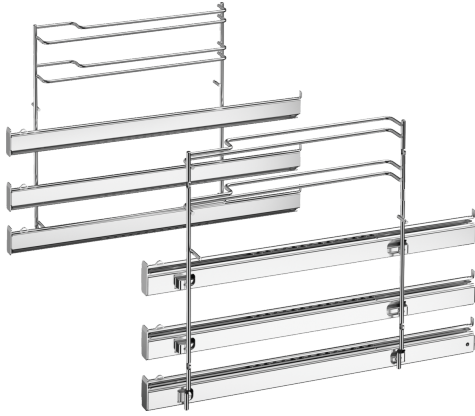

**Potpuno teleskopski izvlačni sistem,
3 nivoa
HEZ638D30**

Tehnički podaci

Dimenzije zapakovanog aparata: 90 x 310 x 410 mm
Dimenzije palete: 100.0 x 80.0 x 120.0
Broj aparata na paleti: 50
Neto težina: 3.2 kg
Bruto težina: 3.5 kg
EAN kod: 4242002810195