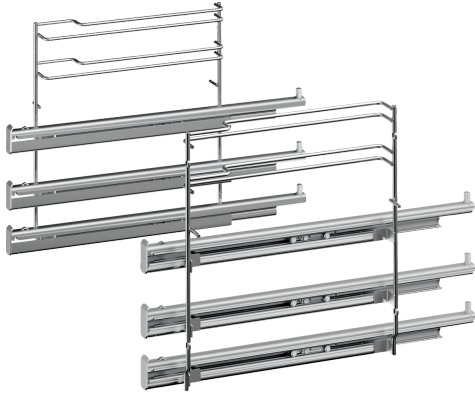

**Potpuno teleskopski izvlačni sistem,
3 nivoa
HEZ638370**

Tehnički podaci

Dimenzije zapakovanog aparata: 50 x 430 x 475 mm
Dimenzije palete: 95.0 x 80.0 x 120.0
Broj aparata na paleti:48
Neto težina: 3.2 kg
Bruto težina:3.5 kg
EAN kod:4242002810164