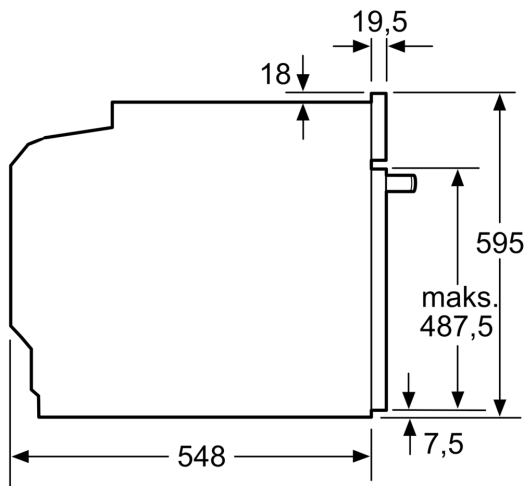

Tehničke informacije:

- Dužina strujnog kabla: 120 cm
- 220 - 240 V
- Priključna snaga: 3.6 kW kW
- Energetska klasa (prema EU br. 65/2014): A+(na skali energetske klase od A+++ do D)

- Potrošnja električne energije po ciklusu u konvencionalnom režimu:0.87 kWh
- Potrošnja električne energije po ciklusu u turbo konvencionalnom režimu:0.69 kWh
- Broj prostora za pečenje: 1 Izvor toplote: električna rerna Zapremina:71 l

Dimenzije:

- Dimenzije (VxŠxD): 595 mm x 594 mm x 548 mm
- Dimenzije niše (VxŠxD): 585 - 595 x 560 - 568 x 550
- „Pogledajte ugradne dimenzije naznačene u dijagramu za ugradnju“
- Preporučujemo vam da izaberete komplementarne proizvode unutar SER8, kako bi se osigurao optimalan dizajn kombinacija ugrađenih uređaja.

**Serija 8, Ugradna rerna, 60 x 60 cm,
Bela
HBG675BW1**

Mere u milimetrima

Mesto za priključak uređaja 320 x 115

Mere u milimetrima

If the appliance will be installed underneath a hob, the following worktop thicknesses (including substructure if necessary) must be taken into account.

Hob type	min. worktop thickness	
	fitted	flush
Induction hob	37 mm	38 mm
Full surface Induction hob	47 mm	48 mm
Gas hob	30 mm	38 mm
Electric hob	27 mm	30 mm

Mesto za priključak uređaja 320 x 115

Mere u milimetrima