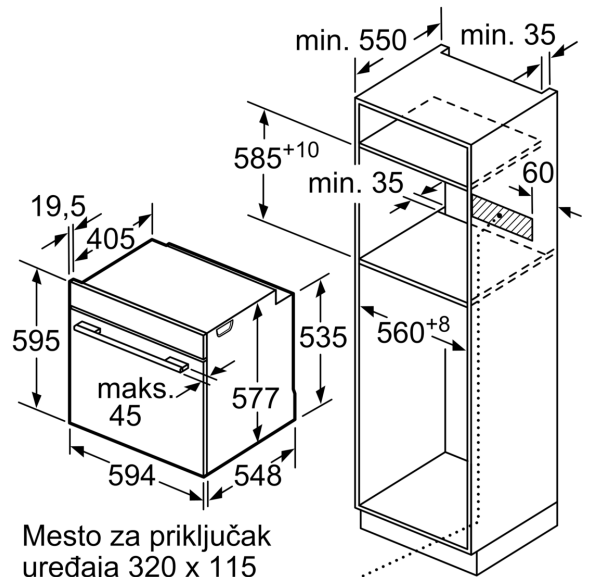

Tehničke informacije:

- Dužina strujnog kabla: 120 cm
- 220 - 240 V
- Priključna snaga: 3.6 kW kW
- Energetska klasa (prema EU br. 65/2014): A+(na skali energetske klase od A+++ do D)

- Potrošnja električne energije po ciklusu u konvencionalnom režimu:0.87 kWh
- Potrošnja električne energije po ciklusu u turbo konvencionalnom režimu:0.69 kWh
- Broj prostora za pečenje: 1 Izvor toplote: električna rerna Zapremina:71 l

Dimenzije:

- Dimenzije (VxŠxD): 595 mm x 594 mm x 548 mm
- Dimenzije niše (VxŠxD): 585 - 595 x 560 - 568 x 550
- „Pogledajte ugradne dimenzije naznačene u dijagramu za ugradnju“
- Preporučujemo vam da izaberete komplementarne proizvode unutar SER8, kako bi se osigurao optimalan dizajn kombinacija ugrađenih uređaja.

**Serija 8, Ugradna rerna, 60 x 60 cm,
Bela
HBG675BW1**

Mere u milimetrima

Mesto za priključak uređaja 320 x 115

Mere u milimetrima

If the appliance will be installed underneath a hob, the following worktop thicknesses (including substructure if necessary) must be taken into account.

Hob type	min. worktop thickness	
	fitted	flush
Induction hob	37 mm	38 mm
Full surface Induction hob	47 mm	48 mm
Gas hob	30 mm	38 mm
Electric hob	27 mm	30 mm

Mesto za priključak uređaja 320 x 115

Mere u milimetrima