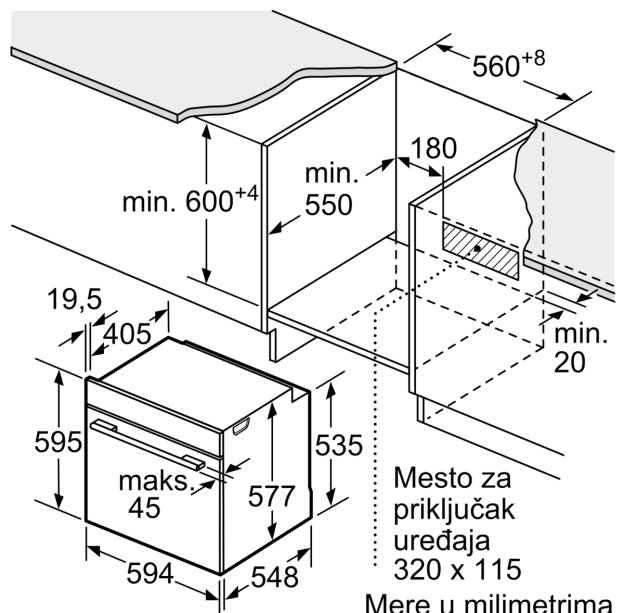

Tehničke informacije:

- Dužina strujnog kabla: 120 cm
- 220 - 240 V
- Priključna snaga: 3.6 kW kW
- Energetska klasa (prema EU br. 65/2014): A+(na skali energetske klase od A+++ do D)

- Potrošnja električne energije po ciklusu u konvencionalnom režimu:0.87 kWh
- Potrošnja električne energije po ciklusu u turbo konvencionalnom režimu:0.69 kWh
- Broj prostora za pečenje: 1 Izvor toplote: električna rerna Zapremina:71 l

Dimenzije:

- Dimenzije (VxŠxD): 595 mm x 594 mm x 548 mm
- Dimenzije niše (VxŠxD): 585 - 595 x 560 - 568 x 550
- „Pogledajte ugradne dimenzije naznačene u dijagramu za ugradnju“
- Preporučujemo vam da izaberete komplementarne proizvode unutar SER8, kako bi se osigurao optimalan dizajn kombinacija ugrađenih uređaja.

**Serija 8, Ugradna rerna, 60 x 60 cm,
Bela
HBG675BW1**

Mere u milimetrima

Mesto za priključak uređaja 320 x 115

Mere u milimetrima

If the appliance will be installed underneath a hob, the following worktop thicknesses (including substructure if necessary) must be taken into account.

Hob type	min. worktop thickness	
	fitted	flush
Induction hob	37 mm	38 mm
Full surface Induction hob	47 mm	48 mm
Gas hob	30 mm	38 mm
Electric hob	27 mm	30 mm

Mesto za priključak uređaja 320 x 115

Mere u milimetrima