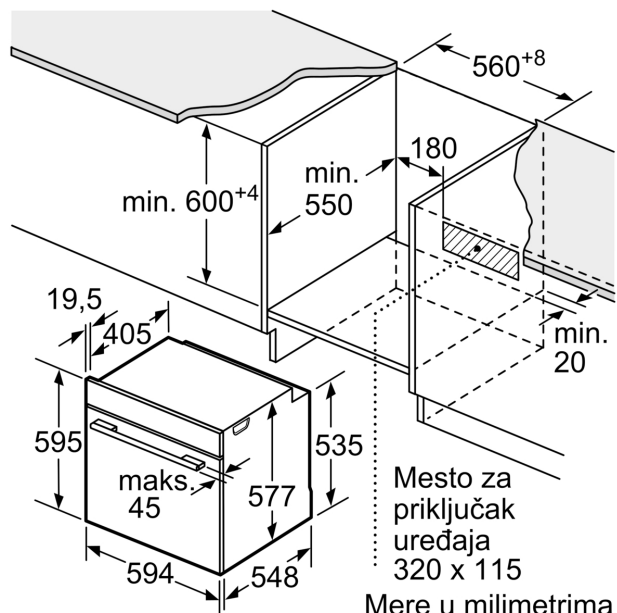

Tehničke informacije:

- Dužina strujnog kabla: 120 cm
- 220 - 240 V
- Priključna snaga: 3.6 kW kW
- Energetska klasa (prema EU br. 65/2014): A+(na skali energetske klase od A+++ do D)
- Potrošnja električne energije po ciklusu u konvencionalnom režimu:0.87 kWh
- Potrošnja električne energije po ciklusu u turbo konvencionalnom režimu:0.69 kWh
- Broj prostora za pečenje: 1 Izvor toplote: električna rerna Zapremina:71 l

Dimenzije:

- Dimenzije (VxŠxD): 595 mm x 594 mm x 548 mm
- Dimenzije niše (VxŠxD): 585 - 595 x 560 - 568 x 550
- „Pogledajte ugradne dimenzije naznačene u dijagramu za ugradnju“
- Preporučujemo vam da izaberete komplementarne proizvode unutar SER8, kako bi se osigurao optimalan dizajn kombinacija ugrađenih uređaja.

**Serija 8, Ugradna rerna, 60 x 60 cm,
Bela
HBG634BW1**

Mere u milimetrima

Mesto za priključak uređaja 320 x 115

Mere u milimetrima

If the appliance will be installed underneath a hob, the following worktop thicknesses (including substructure if necessary) must be taken into account.

Hob type	min. worktop thickness	
	fitted	flush
Induction hob	37 mm	38 mm
Full surface Induction hob	47 mm	48 mm
Gas hob	30 mm	38 mm
Electric hob	27 mm	30 mm

Mesto za priključak uređaja 320 x 115

Mere u milimetrima