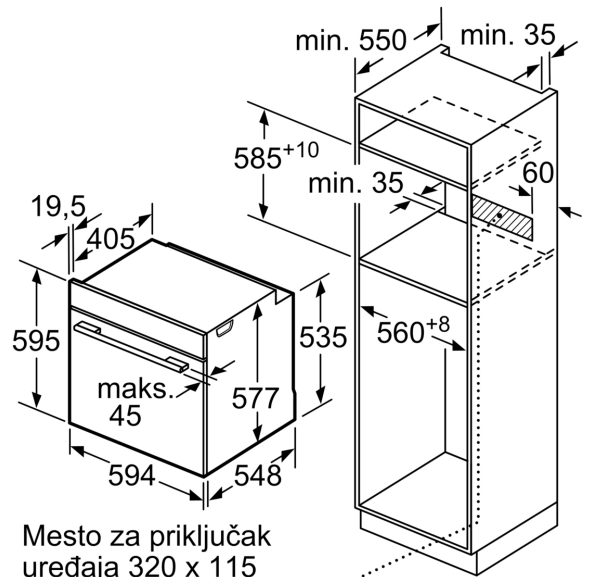

Tehničke informacije:

- Dužina strujnog kabla: 120 cm
- 220 - 240 V
- Priključna snaga: 3.6 kW kW
- Energetska klasa (prema EU br. 65/2014): A+(na skali energetske klase od A+++ do D)
- Potrošnja električne energije po ciklusu u konvencionalnom režimu:0.87 kWh
- Potrošnja električne energije po ciklusu u turbo konvencionalnom režimu:0.69 kWh
- Broj prostora za pečenje: 1 Izvor toplote: električna rerna Zapremina:71 l

Dimenzije:

- Dimenzije (VxŠxD): 595 mm x 594 mm x 548 mm
- Dimenzije niše (VxŠxD): 585 - 595 x 560 - 568 x 550
- „Pogledajte ugradne dimenzije naznačene u dijagramu za ugradnju“
- Preporučujemo vam da izaberete komplementarne proizvode unutar SER8, kako bi se osigurao optimalan dizajn kombinacija ugrađenih uređaja.

**Serija 8, Ugradna rerna, 60 x 60 cm,
Bela
HBG634BW1**

Mere u milimetrima

Mesto za priključak uređaja 320 x 115

Mere u milimetrima

If the appliance will be installed underneath a hob, the following worktop thicknesses (including substructure if necessary) must be taken into account.

Hob type	min. worktop thickness	
	fitted	flush
Induction hob	37 mm	38 mm
Full surface Induction hob	47 mm	48 mm
Gas hob	30 mm	38 mm
Electric hob	27 mm	30 mm

Mesto za priključak uređaja 320 x 115

Mere u milimetrima