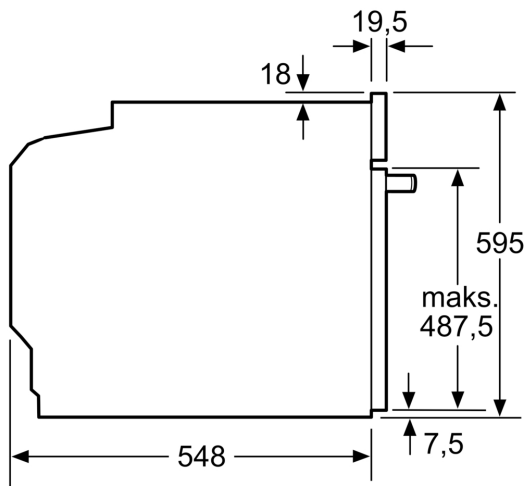

Tehničke informacije:

- Dužina strujnog kabla: 120 cm
- 220 - 240 V
- Priključna snaga: 3.6 kW kW
- Energetska klasa (prema EU br. 65/2014): A+(na skali energetske klase od A+++ do D)
- Potrošnja električne energije po ciklusu u konvencionalnom režimu:0.87 kWh
- Potrošnja električne energije po ciklusu u turbo konvencionalnom režimu:0.69 kWh
- Broj prostora za pečenje: 1 Izvor toplote: električna rerna Zapremina:71 l

Dimenzije:

- Dimenzije (VxŠxD): 595 mm x 594 mm x 548 mm
- Dimenzije niše (VxŠxD): 585 - 595 x 560 - 568 x 550
- „Pogledajte ugradne dimenzije naznačene u dijagramu za ugradnju“
- Preporučujemo vam da izaberete komplementarne proizvode unutar SER8, kako bi se osigurao optimalan dizajn kombinacija ugrađenih uređaja.

**Serija 8, Ugradna rerna, 60 x 60 cm,
Bela
HBG634BW1**

Mere u milimetrima

Mesto za priključak uređaja 320 x 115

Mere u milimetrima

If the appliance will be installed underneath a hob, the following worktop thicknesses (including substructure if necessary) must be taken into account.

Hob type	min. worktop thickness	
	fitted	flush
Induction hob	37 mm	38 mm
Full surface Induction hob	47 mm	48 mm
Gas hob	30 mm	38 mm
Electric hob	27 mm	30 mm

Mesto za priključak uređaja 320 x 115

Mere u milimetrima