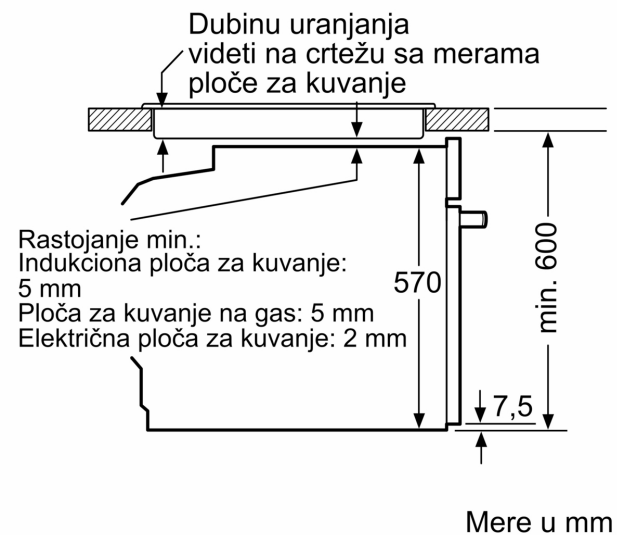

Tehničke informacije:

- Dužina strujnog kabla: 120 cm
- 220 - 240 V
- Priključna snaga: 3.6 kW kW
- Energetska klasa (prema EU br. 65/2014): A(na skali energetske klase od A+++ do D)
- Potrošnja električne energije po ciklusu u konvencionalnom režimu: 0.99 kWh

- Potrošnja električne energije po ciklusu u turbo konvencionalnom režimu: 0.81 kWh

- Broj prostora za pečenje: 1 Izvor toplote: električna rerna
- Zapremina: 71 l

Dimenzije:

- Dimenzije (VxŠxD): 595 mm x 594 mm x 548 mm
- Dimenzije niše (VxŠxD): 585 - 595 x 560 - 568 x 550
- „Pogledajte ugradne dimenzije naznačene u dijagramu za ugradnju“
- Preporučujemo vam da izaberete komplementarne proizvode unutar SER6, kako bi se osigurao optimalan dizajn kombinacija ugrađenih uređaja.

**Serija 6, Ugradna rerna, 60 x 60 cm,
Bela
HBG5780W0**

Mere u milimetrima

Mere u milimetrima

Dimenzije u mm

A: 19,5 mm
B: Prostor za priključak aparata 320 x 115 mm

Ugradnja sa pločom za kuvanje.

Mere u mm