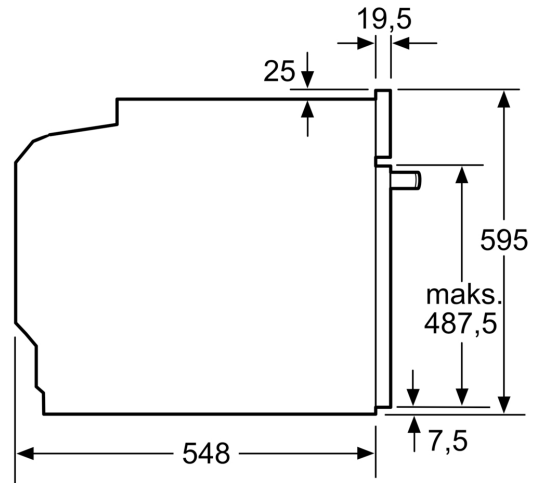

Tehničke informacije:

- Dužina strujnog kabla: 120 cm
- 220 - 240 V
- Priključna snaga: 3.6 kW kW
- Energetska klasa (prema EU br. 65/2014): A(na skali energetske klase od A+++ do D)
- Potrošnja električne energije po ciklusu u konvencionalnom režimu: 0.99 kWh

- Potrošnja električne energije po ciklusu u turbo konvencionalnom režimu: 0.81 kWh

- Broj prostora za pečenje: 1 Izvor toplote: električna rerna
- Zapremina: 71 l

Dimenzije:

- Dimenzije (VxŠxD): 595 mm x 594 mm x 548 mm
- Dimenzije niše (VxŠxD): 585 - 595 x 560 - 568 x 550
- „Pogledajte ugradne dimenzije naznačene u dijagramu za ugradnju“
- Preporučujemo vam da izaberete komplementarne proizvode unutar SER6, kako bi se osigurao optimalan dizajn kombinacija ugrađenih uređaja.

**Serija 6, Ugradna rerna, 60 x 60 cm,
Bela
HBG5780W0**

Mere u milimetrima

Mere u milimetrima

Dimenzije u mm

A: 19,5 mm
B: Prostor za priključak aparata 320 x 115 mm

Ugradnja sa pločom za kuvanje.

Mere u mm