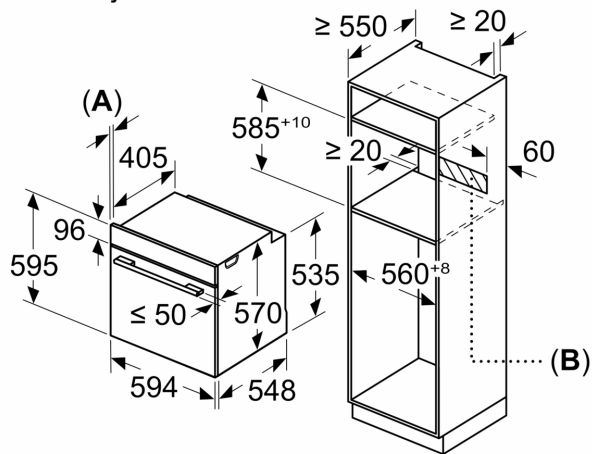

- Potrošnja električne energije po ciklusu u turbo konvencionalnom režimu: 0.81 kWh

- Broj prostora za pečenje: 1 Izvor toplote: električna rerna
- Zapremina: 71 l

Dimenzije:

- Dimenzije (VxŠxD): 595 mm x 594 mm x 548 mm
- Dimenzije niše (VxŠxD): 585 - 595 x 560 - 568 x 550
- „Pogledajte ugradne dimenzije naznačene u dijagramu za ugradnju“
- Preporučujemo vam da izaberete komplementarne proizvode unutar SER6, kako bi se osigurao optimalan dizajn kombinacija ugrađenih uređaja.

**Serija 6, Ugradna rerna, 60 x 60 cm,
Bela
HBG5780W0**

Mere u milimetrima

Mere u milimetrima

Dimenzije u mm

A: 19,5 mm
B: Prostor za priključak aparata 320 x 115 mm

Ugradnja sa pločom za kuvanje.

Mere u mm