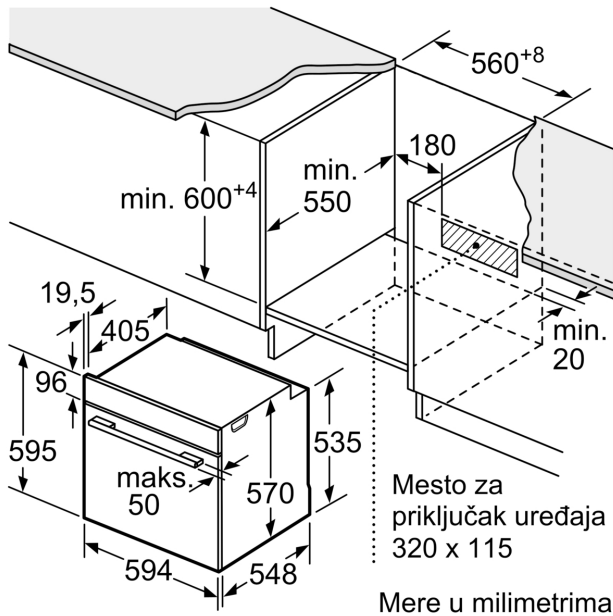

Tehničke informacije:

- Dužina strujnog kabla: 120 cm
- 220 - 240 V
- Priključna snaga: 3.6 kW kW
- Energetska klasa (prema EU br. 65/2014): A(na skali energetske klase od A+++ do D)
- Potrošnja električne energije po ciklusu u konvencionalnom režimu: 0.99 kWh

- Potrošnja električne energije po ciklusu u turbo konvencionalnom režimu: 0.81 kWh

- Broj prostora za pečenje: 1 Izvor toplote: električna rerna
- Zapremina: 71 l

Dimenzije:

- Dimenzije (VxŠxD): 595 mm x 594 mm x 548 mm
- Dimenzije niše (VxŠxD): 585 - 595 x 560 - 568 x 550
- „Pogledajte ugradne dimenzije naznačene u dijagramu za ugradnju“
- Preporučujemo vam da izaberete komplementarne proizvode unutar SER6, kako bi se osigurao optimalan dizajn kombinacija ugrađenih uređaja.

**Serija 6, Ugradna rerna, 60 x 60 cm,
Bela
HBG5780W0**

Mere u milimetrima

Mere u milimetrima

Dimenzije u mm

A: 19,5 mm
B: Prostor za priključak aparata 320 x 115 mm

Ugradnja sa pločom za kuvanje.

Mere u mm