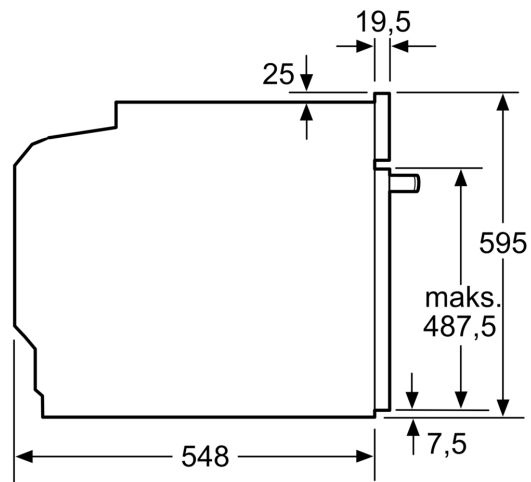

Tip instalacije: Ugradni
 Ugrađen sistem čišćenja: Piroliza + Hidroliza
 Dimenzije niše: 585-595 x 560-568 x 550 mm
 Dimenzije aparata: 595x594x548 mm
 Dimenzije zapakovanog aparata: 675 x 660 x 690 mm
 Materijal ekrana: Glass
 Materijal vrata: Glass
 Neto težina: 37.0 kg
 Neto zapremina - pećnica 1: 71 l
 Regulisanje temperature:elektronski
 Number of interior lights: 1
 Dužina priključnog kabla: 120.0 cm
 EAN kod:4242005029228
 Number of cavities (2010/30/EC): 1
 Energetska klasa:A
 Energy consumption per cycle conventional (2010/30/EC):0.99 kWh/ciklus
 Energy consumption per cycle forced air convection (2010/30/EC):81 kWh/ciklus
 Energy efficiency index (2010/30/EC): 95.3 %
 Priključna snaga:3600 W
 Zaštita:16 A
 Voltaža: 220-240 V
 Frekvencija:60; 50 Hz
 Tip utičnice: Gardi utikač sa uzemljenjem
 Ugrađen dodatni pribor: 1 x Rešetka, 1 x Univerzalna posuda za pečenje

Tehničke informacije:

- Dužina strujnog kabla: 120 cm
- 220 - 240 V
- Prikjučna snaga: 3.6 kW kW
- Energetska klasa (prema EU br. 65/2014): A(na skali energetske klase od A+++ do D)
- Potrošnja električne energije po ciklusu u konvencionalnom režimu: 0.99 kWh

- Potrošnja električne energije po ciklusu u turbo konvencionalnom režimu: 0.81 kWh
- Broj prostora za pečenje: 1 Izvor toplote: električna rerna
- Zapremina: 71 l

Dimenzije:

- Dimenzije (VxŠxD): 595 mm x 594 mm x 548 mm
- Dimenzije niše (VxŠxD): 585 - 595 x 560 - 568 x 550
- „Pogledajte ugradne dimenzije naznačene u dijagramu za ugradnju“
- Preporučujemo vam da izaberete komplementarne proizvode unutar SER6, kako bi se osigurao optimalan dizajn kombinacija ugrađenih uređaja.

**Serija 6, Ugradna rerna, 60 x 60 cm,
Crna
HBG5780B0**

Dimenzije u mm

A: 19,5 mm
B: Prostor za priključak aparata 320 x 115 mm

Ugradnja sa pločom za kuvanje.