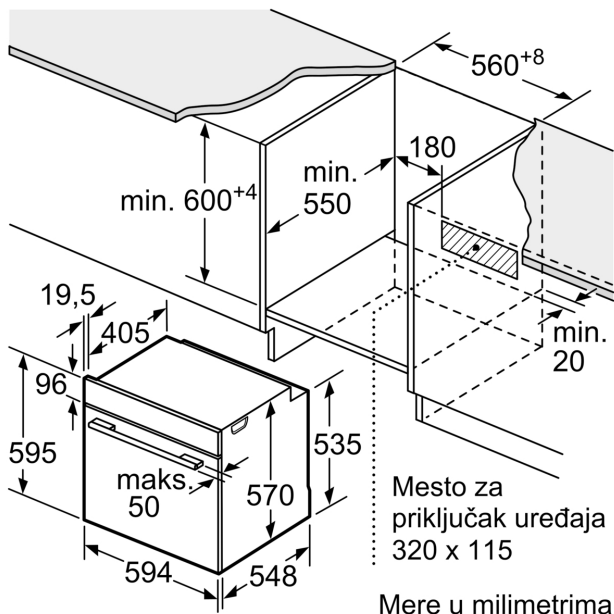

Tehničke informacije:

- Dužina strujnog kabla: 120 cm
- 220 - 240 V
- Prikjučna snaga: 3.6 kW kW
- Energetska klasa (prema EU br. 65/2014): A(na skali energetske klase od A+++ do D)
- Potrošnja električne energije po ciklusu u konvencionalnom režimu: 0.99 kWh

- Potrošnja električne energije po ciklusu u turbo konvencionalnom režimu: 0.81 kWh
- Broj prostora za pečenje: 1 Izvor toplote: električna rerna
- Zapremina: 71 l

Dimenzije:

- Dimenzije (VxŠxD): 595 mm x 594 mm x 548 mm
- Dimenzije niše (VxŠxD): 585 - 595 x 560 - 568 x 550
- „Pogledajte ugradne dimenzije naznačene u dijagramu za ugradnju“
- Preporučujemo vam da izaberete komplementarne proizvode unutar SER6, kako bi se osigurao optimalan dizajn kombinacija ugrađenih uređaja.

**Serija 6, Ugradna rerna, 60 x 60 cm,
Crna
HBG5780B0**

Dimenzije u mm

A: 19,5 mm
B: Prostor za priključak aparata 320 x 115 mm

Ugradnja sa pločom za kuvanje.