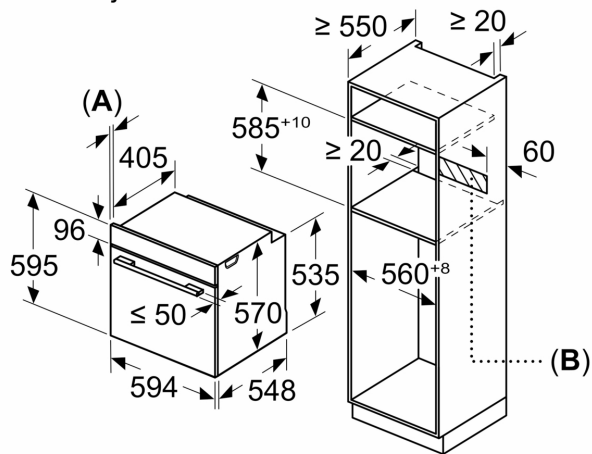

- Potrošnja električne energije po ciklusu u turbo konvencionalnom režimu: 0.81 kWh
- Broj prostora za pečenje: 1 Izvor toplote: električna rerna
- Zapremina: 71 l

Dimenzije:

- Dimenzije (VxŠxD): 595 mm x 594 mm x 548 mm
- Dimenzije niše (VxŠxD): 585 - 595 x 560 - 568 x 550
- „Pogledajte ugradne dimenzije naznačene u dijagramu za ugradnju“
- Preporučujemo vam da izaberete komplementarne proizvode unutar SER6, kako bi se osigurao optimalan dizajn kombinacija ugrađenih uređaja.

**Serija 6, Ugradna rerna, 60 x 60 cm,
Crna
HBG5780B0**

Dimenzije u mm

A: 19,5 mm
B: Prostor za priključak aparata 320 x 115 mm

Ugradnja sa pločom za kuvanje.