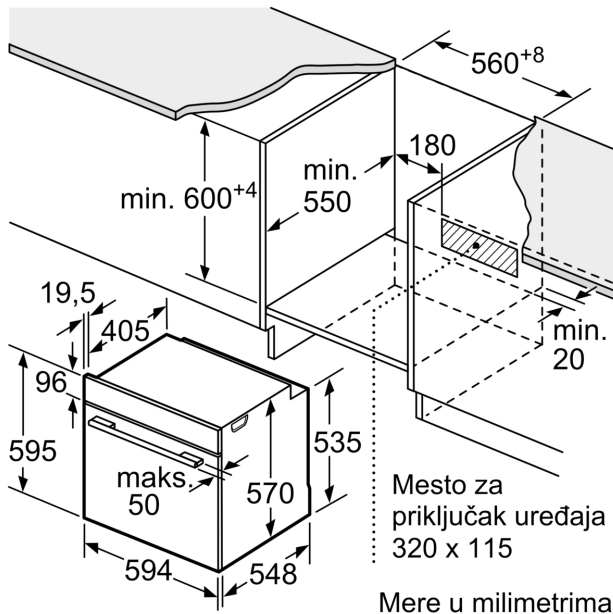

Serija 6, Ugradna rerna, 60 x 60 cm, Nerđajući čelik HBG5370S0

Ugradna rerna sa funkcijom AutoPilot: automatsko pripremanje savršenih obroka.

- Dimenzije (VxŠxD): 595 mm x 594 mm x 548 mm
- Dimenzije niše (VxŠxD): 585 - 595 x 560 - 568 x 550
- „Pogledajte ugradne dimenzije naznačene u dijagramu za ugradnju“
- Preporučujemo vam da izaberete komplementarne proizvode unutar SER6, kako bi se osigurao optimalan dizajn kombinacija ugrađenih uređaja.

Okačene police / šine

- Broj nivoa polica: 5
- Jedna teleskopska vodica na izvlačenje koja se može podesiti na više nivoa, sa funkcijom Stop

Dizajn:

- Rotacioni regulator, Uvlačiva dugmad za upravljanje
- XXL rerna sa GranitEmail unutrašnjim zidovima

Pripadajući pribor:

- Pleh, emajl, Rešetka, Univerzalna posuda za pečenje

Bezbednost:

- Sigurnosna brava za decu
- Indikator preostale toplote

Tehničke informacije:

- Dužina strujnog kabla: 120 cm
- 220 - 240 V
- Prikjučna snaga: 3.4 kW kW
- Energetska klasa (prema EU br. 65/2014): A(na skali energetske klase od A+++ do D)
- Potrošnja električne energije po ciklusu u konvencionalnom režimu: 0.97 kWh
- Potrošnja električne energije po ciklusu u turbo konvencionalnom režimu: 0.81 kWh
- Broj prostora za pečenje: 1 Izvor toplote: električna rerna
Zapremina: 71 l

Dimenzije:

**Serija 6, Ugradna rerna, 60 x 60 cm,
Nerđajući čelik
HBG5370S0**

Dimenzije u mm

A: 19,5 mm
B: Prostor za priključak aparata 320 x 115 mm

Ugradnja sa pločom za kuvanje.