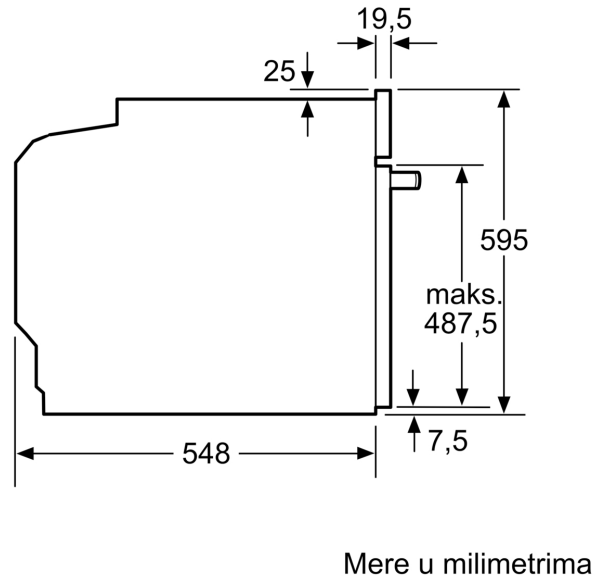

Serija 6, Ugradna rerna, 60 x 60 cm, Nerđajući čelik HBG5370S0

Ugradna rerna sa funkcijom AutoPilot: automatsko pripremanje savršenih obroka.

- Dimenzije (VxŠxD): 595 mm x 594 mm x 548 mm
- Dimenzije niše (VxŠxD): 585 - 595 x 560 - 568 x 550
- „Pogledajte ugradne dimenzije naznačene u dijagramu za ugradnju“
- Preporučujemo vam da izaberete komplementarne proizvode unutar SER6, kako bi se osigurao optimalan dizajn kombinacija ugrađenih uređaja.

Pripadajući pribor:

- Pleh, emajl, Rešetka, Univerzalna posuda za pečenje

Bezbednost:

- Sigurnosna brava za decu
- Indikator preostale toplote

Tehničke informacije:

- Dužina strujnog kabla: 120 cm
- 220 - 240 V
- Prikjučna snaga: 3.4 kW kW
- Energetska klasa (prema EU br. 65/2014): A(na skali energetske klase od A+++ do D)
- Potrošnja električne energije po ciklusu u konvencionalnom režimu: 0.97 kWh
- Potrošnja električne energije po ciklusu u turbo konvencionalnom režimu: 0.81 kWh
- Broj prostora za pečenje: 1 Izvor toplote: električna rerna
Zapremina: 71 l

Dimenzije:

**Serija 6, Ugradna rerna, 60 x 60 cm,
Nerđajući čelik
HBG5370S0**

Dimenzije u mm

A: 19,5 mm
B: Prostor za priključak aparata 320 x 115 mm

Ugradnja sa pločom za kuvanje.