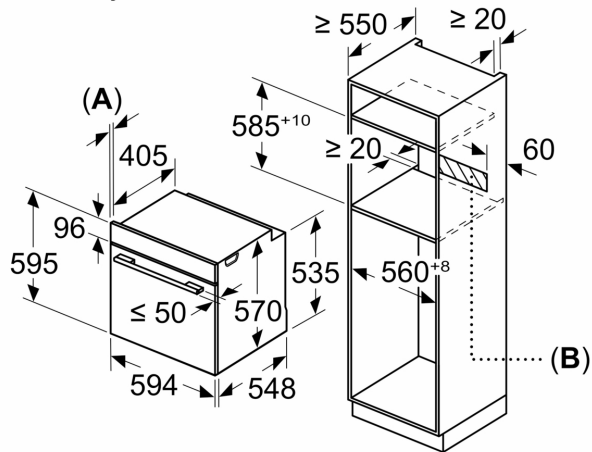

Pripadajući pribor:

- Pleh, emajl, Rešetka, Univerzalna posuda za pečenje

Bezbednost:

- Sigurnosna brava za decu
- Indikator preostale toplote

Tehničke informacije:

- Dužina strujnog kabla: 120 cm
- 220 - 240 V
- Prikjučna snaga: 3.4 kW kW
- Energetska klasa (prema EU br. 65/2014): A(na skali energetske klase od A+++ do D)
- Potrošnja električne energije po ciklusu u konvencionalnom režimu: 0.97 kWh
- Potrošnja električne energije po ciklusu u turbo konvencionalnom režimu: 0.81 kWh
- Broj prostora za pečenje: 1 Izvor toplote: električna rerna
Zapremina: 71 l

Dimenzije:

**Serija 6, Ugradna rerna, 60 x 60 cm,
Nerđajući čelik
HBG5370S0**

Dimenzije u mm

A: 19,5 mm
B: Prostor za priključak aparata 320 x 115 mm

Ugradnja sa pločom za kuvanje.