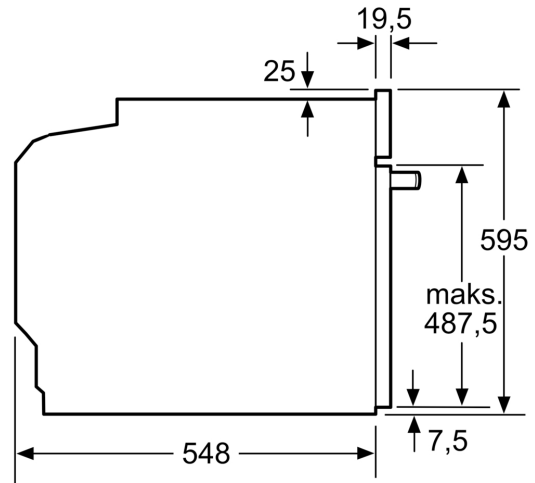

Serija 6, Ugradna rerna, 60 x 60 cm, Crna HBG5370B0

Ugradna rerna sa funkcijom AutoPilot: automatsko pripremanje savršenih obroka.

- Dimenzije (VxŠxD): 595 mm x 594 mm x 548 mm
- Dimenzije niše (VxŠxD): 585 - 595 x 560 - 568 x 550
- „Pogledajte ugradne dimenzije naznačene u dijagramu za ugradnju“
- Preporučujemo vam da izaberete komplementarne proizvode unutar SER6, kako bi se osigurao optimalan dizajn kombinacija ugrađenih uređaja.

Pripadajući pribor:

- Pleh, emajl, Rešetka, Univerzalna posuda za pečenje

Bezbednost:

- Sigurnosna brava za decu
- Indikator preostale toplote

Tehničke informacije:

- Dužina strujnog kabla: 120 cm
- 220 - 240 V
- Prikjučna snaga: 3.4 kW kW
- Energetska klasa (prema EU br. 65/2014): A(na skali energetske klase od A+++ do D)
- Potrošnja električne energije po ciklusu u konvencionalnom režimu: 0.97 kWh
- Potrošnja električne energije po ciklusu u turbo konvencionalnom režimu: 0.81 kWh
- Broj prostora za pečenje: 1 Izvor toplote: električna rerna
Zapremina: 71 l

Dimenzije:

**Serija 6, Ugradna rerna, 60 x 60 cm,
Crna
HBG5370B0**

Mere u milimetrima

Mere u milimetrima

Dimenzije u mm

A: 19,5 mm
B: Prostor za priključak aparata 320 x 115 mm

Ugradnja sa pločom za kuvanje.