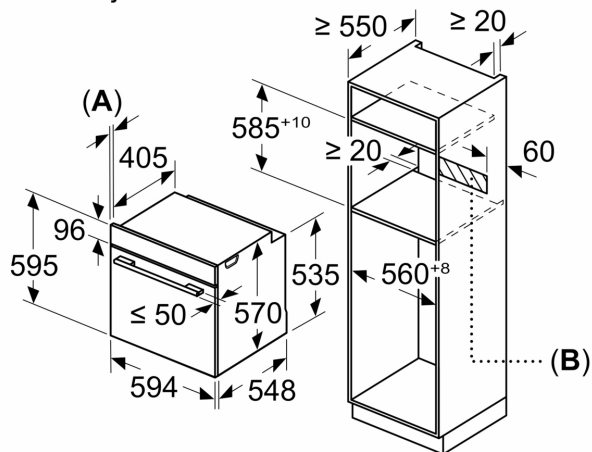

Pripadajući pribor:

- Pleh, emajl, Rešetka, Univerzalna posuda za pečenje

Bezbednost:

- Sigurnosna brava za decu
- Indikator preostale toplote

Tehničke informacije:

- Dužina strujnog kabla: 120 cm
- 220 - 240 V
- Prikjučna snaga: 3.4 kW kW
- Energetska klasa (prema EU br. 65/2014): A(na skali energetske klase od A+++ do D)
- Potrošnja električne energije po ciklusu u konvencionalnom režimu: 0.97 kWh
- Potrošnja električne energije po ciklusu u turbo konvencionalnom režimu: 0.81 kWh
- Broj prostora za pečenje: 1 Izvor toplote: električna rerna
Zapremina: 71 l

Dimenzije:

**Serija 6, Ugradna rerna, 60 x 60 cm,
Crna
HBG5370B0**

Mere u milimetrima

Mere u milimetrima

Dimenzije u mm

A: 19,5 mm
B: Prostor za priključak aparata 320 x 115 mm

Ugradnja sa pločom za kuvanje.