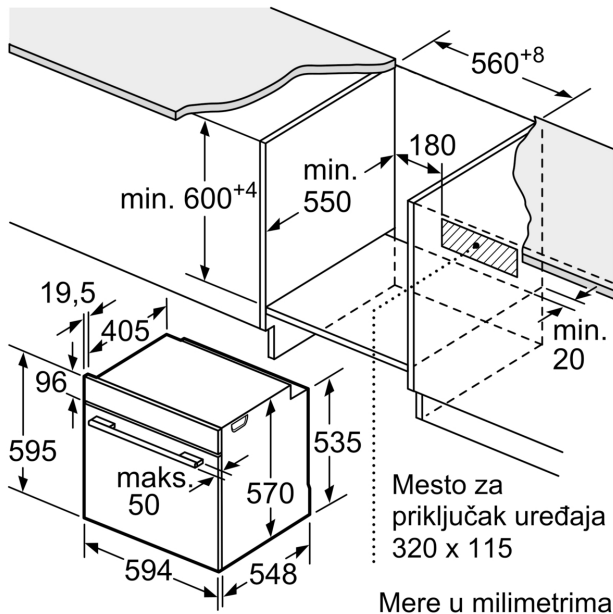

Serija 6, Ugradna rerna, 60 x 60 cm, Crna HBG5370B0

Ugradna rerna sa funkcijom AutoPilot: automatsko pripremanje savršenih obroka.

- Dimenzije (VxŠxD): 595 mm x 594 mm x 548 mm
- Dimenzije niše (VxŠxD): 585 - 595 x 560 - 568 x 550
- „Pogledajte ugradne dimenzije naznačene u dijagramu za ugradnju“
- Preporučujemo vam da izaberete komplementarne proizvode unutar SER6, kako bi se osigurao optimalan dizajn kombinacija ugrađenih uređaja.

Pripadajući pribor:

- Pleh, emajl, Rešetka, Univerzalna posuda za pečenje

Bezbednost:

- Sigurnosna brava za decu
- Indikator preostale toplote

Tehničke informacije:

- Dužina strujnog kabla: 120 cm
- 220 - 240 V
- Prikjučna snaga: 3.4 kW kW
- Energetska klasa (prema EU br. 65/2014): A(na skali energetske klase od A+++ do D)
- Potrošnja električne energije po ciklusu u konvencionalnom režimu: 0.97 kWh
- Potrošnja električne energije po ciklusu u turbo konvencionalnom režimu: 0.81 kWh
- Broj prostora za pečenje: 1 Izvor toplote: električna rerna
Zapremina: 71 l

Dimenzije:

**Serija 6, Ugradna rerna, 60 x 60 cm,
Crna
HBG5370B0**

Mere u milimetrima

Mere u milimetrima

Dimenzije u mm

A: 19,5 mm
B: Prostor za priključak aparata 320 x 115 mm

Ugradnja sa pločom za kuvanje.