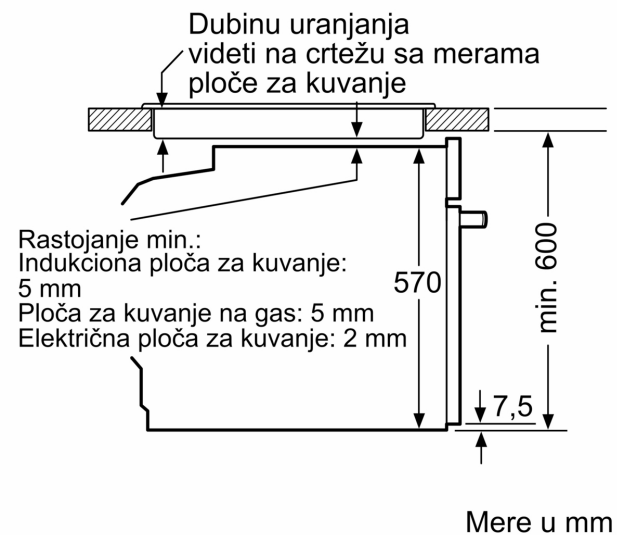

Serija 6, Ugradna rerna, 60 x 60 cm, Crna HBG5370B0

Ugradna rerna sa funkcijom AutoPilot: automatsko pripremanje savršenih obroka.

- Dimenzije (VxŠxD): 595 mm x 594 mm x 548 mm
- Dimenzije niše (VxŠxD): 585 - 595 x 560 - 568 x 550
- „Pogledajte ugradne dimenzije naznačene u dijagramu za ugradnju“
- Preporučujemo vam da izaberete komplementarne proizvode unutar SER6, kako bi se osigurao optimalan dizajn kombinacija ugrađenih uređaja.

Pripadajući pribor:

- Pleh, emajl, Rešetka, Univerzalna posuda za pečenje

Bezbednost:

- Sigurnosna brava za decu
- Indikator preostale toplote

Tehničke informacije:

- Dužina strujnog kabla: 120 cm
- 220 - 240 V
- Prikjučna snaga: 3.4 kW kW
- Energetska klasa (prema EU br. 65/2014): A(na skali energetske klase od A+++ do D)
- Potrošnja električne energije po ciklusu u konvencionalnom režimu: 0.97 kWh
- Potrošnja električne energije po ciklusu u turbo konvencionalnom režimu: 0.81 kWh
- Broj prostora za pečenje: 1 Izvor toplote: električna rerna
Zapremina: 71 l

Dimenzije:

**Serija 6, Ugradna rerna, 60 x 60 cm,
Crna
HBG5370B0**

Mere u milimetrima

Mere u milimetrima

Dimenzije u mm

A: 19,5 mm
B: Prostor za priključak aparata 320 x 115 mm

Ugradnja sa pločom za kuvanje.

Mere u mm