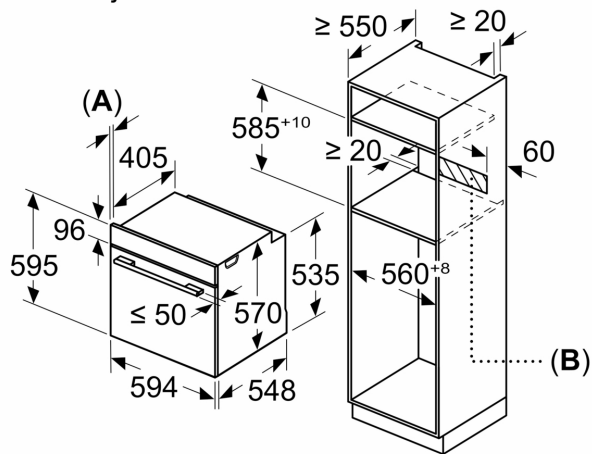

- Potrošnja električne energije po ciklusu u turbo konvencionalnom režimu: 0.81 kWh

- Broj prostora za pečenje: 1 Izvor toplote: električna rerna
Zapremina: 71 l

Dimenzije:

- Dimenzije (VxŠxD): 595 mm x 594 mm x 548 mm
- Dimenzije niše (VxŠxD): 585 - 595 x 560 - 568 x 550
- „Pogledajte ugradne dimenzije naznačene u dijagramu za ugradnju“
- Preporučujemo vam da izaberete komplementarne proizvode unutar SER6, kako bi se osigurao optimalan dizajn kombinacija ugrađenih uređaja.

**Serija 6, Ugradna rerna, 60 x 60 cm,
Nerđajući čelik
HBA5785S6**

Dimenzije u mm

A: 19,5 mm
B: Prostor za priključak aparata 320 x 115 mm

Ugradnja sa pločom za kuvanje.