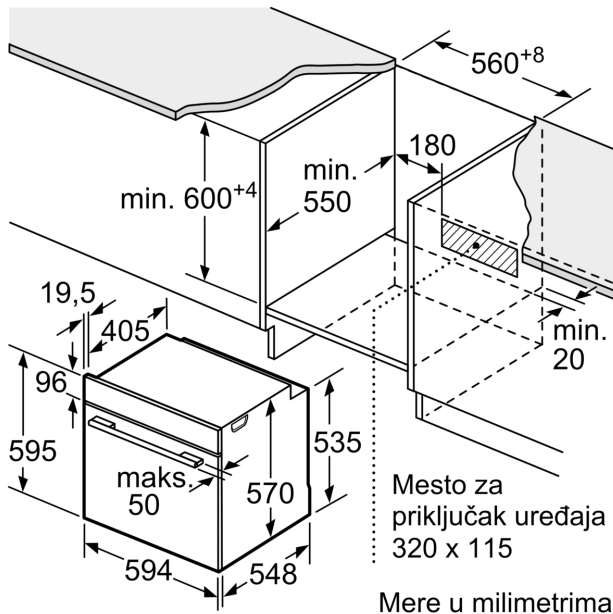

Tip instalacije: Ugradni
 Ugrađen sistem čišćenja: Piroliza
 Dimenzije niše: 585-595 x 560-568 x 550 mm
 Dimenzije aparata: 595x594x548 mm
 Dimenzije zapakovanog aparata: 675 x 660 x 690 mm
 Materijal ekrana: Stainless steel
 Materijal vrata: Glass
 Neto težina: 38.4 kg
 Neto zapremina - pečnica 1: 71 l
 Regulisanje temperature:elektronski
 Number of interior lights: 1
 Dužina priključnog kabla: 120.0 cm
 EAN kod:4242005173365
 Number of cavities (2010/30/EC): 1
 Energetska klasa:A
 Energy consumption per cycle conventional (2010/30/EC):0.99 kWh/ciklus
 Energy consumption per cycle forced air convection (2010/30/EQ):81 kWh/ciklus
 Energy efficiency index (2010/30/EC): 95.3 %
 Priključna snaga:3600 W
 Zaštita: 16 A
 Voltaža: 220-240 V
 Frekvencija:50; 60 Hz
 Tip utičnice: Gardi utikač sa uzemljenjem
 Ugrađen dodatni pribor: 1 x Rešetka, 1 x Univerzalna posuda za pečenje

Tehničke informacije:

- Dužina strujnog kabla: 120 cm
- 220 - 240 V
- Priključna snaga: 3.6 kW kW
- Energetska klasa (prema EU br. 65/2014): A(na skali energetskih klasa od A+++ do D)
- Potrošnja električne energije po ciklusu u konvencionalnom režimu: 0.99 kWh

- Potrošnja električne energije po ciklusu u turbo konvencionalnom režimu: 0.81 kWh

- Broj prostora za pečenje: 1 Izvor toplote: električna rerna
Zapremina: 71 l

Dimenzije:

- Dimenzije (VxŠxD): 595 mm x 594 mm x 548 mm
- Dimenzije niše (VxŠxD): 585 - 595 x 560 - 568 x 550
- „Pogledajte ugradne dimenzije naznačene u dijagramu za ugradnju“
- Preporučujemo vam da izaberete komplementarne proizvode unutar SER6, kako bi se osigurao optimalan dizajn kombinacija ugrađenih uređaja.

**Serija 6, Ugradna rerna, 60 x 60 cm,
Nerđajući čelik
HBA5785S6**

Dimenzije u mm

A: 19,5 mm
B: Prostor za priključak aparata 320 x 115 mm

Ugradnja sa pločom za kuvanje.