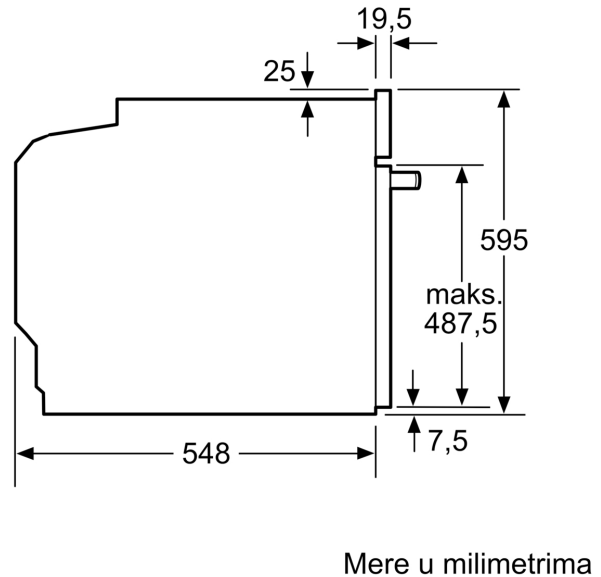

Tip instalacije: Ugradni
 Ugrađen sistem čišćenja: Piroliza
 Dimenzije niše: 585-595 x 560-568 x 550 mm
 Dimenzije aparata: 595x594x548 mm
 Dimenzije zapakovanog aparata: 675 x 660 x 690 mm
 Materijal ekrana: Stainless steel
 Materijal vrata: Glass
 Neto težina: 38.4 kg
 Neto zapremina - pečnica 1: 71 l
 Regulisanje temperature:elektronski
 Number of interior lights: 1
 Dužina priključnog kabla: 120.0 cm
 EAN kod:4242005173365
 Number of cavities (2010/30/EC): 1
 Energetska klasa:A
 Energy consumption per cycle conventional (2010/30/EC):0.99 kWh/ciklus
 Energy consumption per cycle forced air convection (2010/30/EQ):81 kWh/ciklus
 Energy efficiency index (2010/30/EC): 95.3 %
 Priključna snaga:3600 W
 Zaštita: 16 A
 Voltaža: 220-240 V
 Frekvencija:50; 60 Hz
 Tip utičnice: Gardi utikač sa uzemljenjem
 Ugrađen dodatni pribor: 1 x Rešetka, 1 x Univerzalna posuda za pečenje

Tehničke informacije:

- Dužina strujnog kabla: 120 cm
- 220 - 240 V
- Priključna snaga: 3.6 kW kW
- Energetska klasa (prema EU br. 65/2014): A(na skali energetskih klasa od A+++ do D)
- Potrošnja električne energije po ciklusu u konvencionalnom režimu: 0.99 kWh

- Potrošnja električne energije po ciklusu u turbo konvencionalnom režimu: 0.81 kWh

- Broj prostora za pečenje: 1 Izvor toplote: električna rerna
Zapremina: 71 l

Dimenzije:

- Dimenzije (VxŠxD): 595 mm x 594 mm x 548 mm
- Dimenzije niše (VxŠxD): 585 - 595 x 560 - 568 x 550
- „Pogledajte ugradne dimenzije naznačene u dijagramu za ugradnju“
- Preporučujemo vam da izaberete komplementarne proizvode unutar SER6, kako bi se osigurao optimalan dizajn kombinacija ugrađenih uređaja.

**Serija 6, Ugradna rerna, 60 x 60 cm,
Nerđajući čelik
HBA5785S6**

Dimenzije u mm

A: 19,5 mm
B: Prostor za priključak aparata 320 x 115 mm

Ugradnja sa pločom za kuvanje.