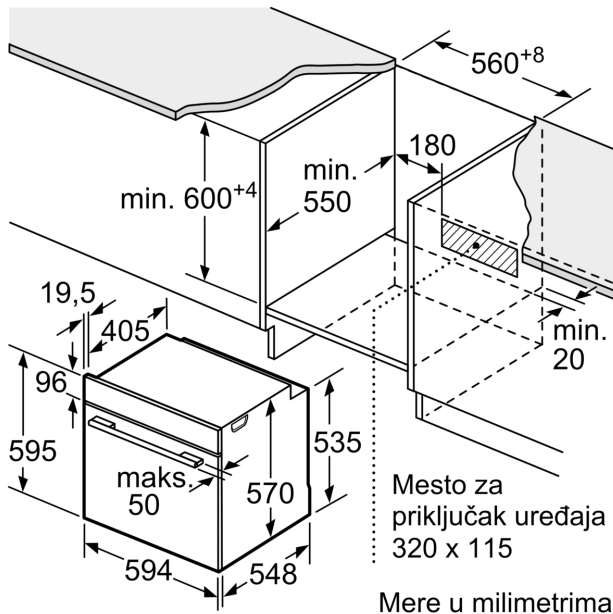

#### Tehničke informacije:

- Dužina strujnog kabla: 120 cm
- 220 - 240 V
- Priključna snaga: 3.6 kW kW
- Energetska klasa (prema EU br. 65/2014): A(na skali energetske klase od A+++ do D)
- Potrošnja električne energije po ciklusu u konvencionalnom režimu: 0.99 kWh
- Potrošnja električne energije po ciklusu u turbo konvencionalnom režimu: 0.81 kWh
- Broj prostora za pečenje: 1 Izvor toplote: električna rerna  
Zapremina: 71 l

#### Dimenzije:

- Dimenzije (VxŠxD): 595 mm x 594 mm x 548 mm
- Dimenzije niše (VxŠxD): 585 - 595 x 560 - 568 x 550

- „Pogledajte ugradne dimenzije naznačene u dijagramu za ugradnju“
- Preporučujemo vam da izaberete komplementarne proizvode unutar SER4, kako bi se osigurao optimalan dizajn kombinacija ugrađenih uređaja.

**Serija 4, Ugradna rerna, 60 x 60 cm,  
Nerđajući čelik  
HBA573BS1**

Dimenzije u mm

**A:** 19,5 mm  
**B:** Prostor za priključak aparata 320 x 115 mm

Ugradnja sa pločom za kuvanje.