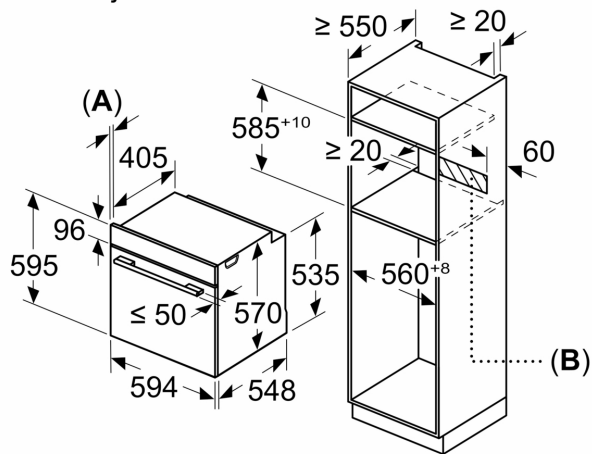

#### Tehničke informacije:

- Dužina strujnog kabla: 120 cm
- 220 - 240 V
- Priključna snaga: 3.6 kW kW
- Energetska klasa (prema EU br. 65/2014): A(na skali energetske klase od A+++ do D)
- Potrošnja električne energije po ciklusu u konvencionalnom režimu: 0.99 kWh
- Potrošnja električne energije po ciklusu u turbo konvencionalnom režimu: 0.81 kWh
- Broj prostora za pečenje: 1 Izvor toplote: električna rerna  
Zapremina: 71 l

#### Dimenzije:

- Dimenzije (VxŠxD): 595 mm x 594 mm x 548 mm
- Dimenzije niše (VxŠxD): 585 - 595 x 560 - 568 x 550

- „Pogledajte ugradne dimenzije naznačene u dijagramu za ugradnju“
- Preporučujemo vam da izaberete komplementarne proizvode unutar SER4, kako bi se osigurao optimalan dizajn kombinacija ugrađenih uređaja.

**Serija 4, Ugradna rerna, 60 x 60 cm,  
Nerđajući čelik  
HBA573BS1**

Dimenzije u mm

**A:** 19,5 mm  
**B:** Prostor za priključak aparata 320 x 115 mm

Ugradnja sa pločom za kuvanje.