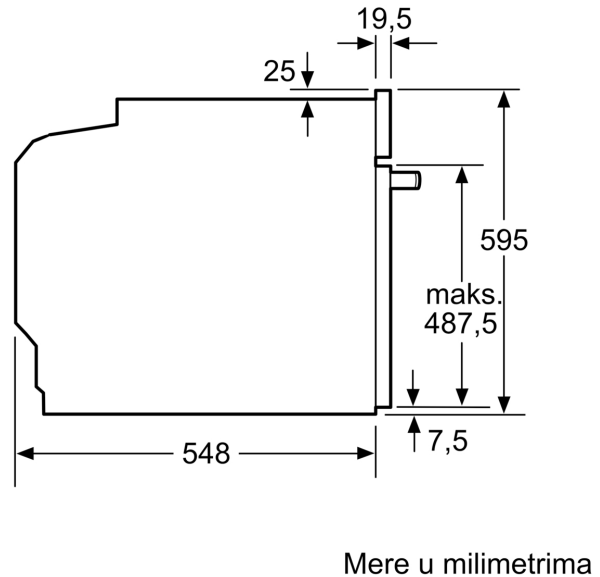

#### Tehničke informacije:

- Dužina strujnog kabla: 120 cm
- 220 - 240 V
- Priključna snaga: 3.6 kW kW
- Energetska klasa (prema EU br. 65/2014): A(na skali energetske klase od A+++ do D)
- Potrošnja električne energije po ciklusu u konvencionalnom režimu: 0.99 kWh
- Potrošnja električne energije po ciklusu u turbo konvencionalnom režimu: 0.81 kWh
- Broj prostora za pečenje: 1 Izvor toplote: električna rerna  
Zapremina: 71 l

#### Dimenzije:

- Dimenzije (VxŠxD): 595 mm x 594 mm x 548 mm
- Dimenzije niše (VxŠxD): 585 - 595 x 560 - 568 x 550

- „Pogledajte ugradne dimenzije naznačene u dijagramu za ugradnju“
- Preporučujemo vam da izaberete komplementarne proizvode unutar SER4, kako bi se osigurao optimalan dizajn kombinacija ugrađenih uređaja.

**Serija 4, Ugradna rerna, 60 x 60 cm,  
Nerđajući čelik  
HBA573BS1**

Dimenzije u mm

**A:** 19,5 mm  
**B:** Prostor za priključak aparata 320 x 115 mm

Ugradnja sa pločom za kuvanje.