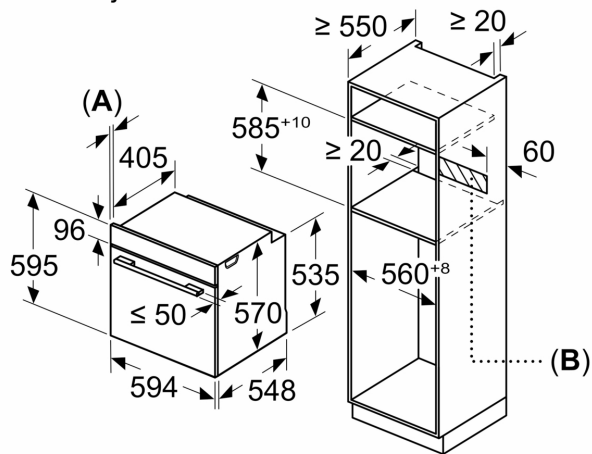

#### Dimenzije:

- Dimenzije (VxŠxD): 595 mm x 594 mm x 548 mm
- Dimenzije niše (VxŠxD): 585 - 595 x 560 - 568 x 550

**Serija 4, Ugradna rerna, 60 x 60 cm,  
Crna  
HBA573BB1**

Mere u milimetrima

Mere u milimetrima

Dimenzije u mm

**A:** 19,5 mm  
**B:** Prostor za priključak aparata 320 x 115 mm

Ugradnja sa pločom za kuvanje.

Mere u mm