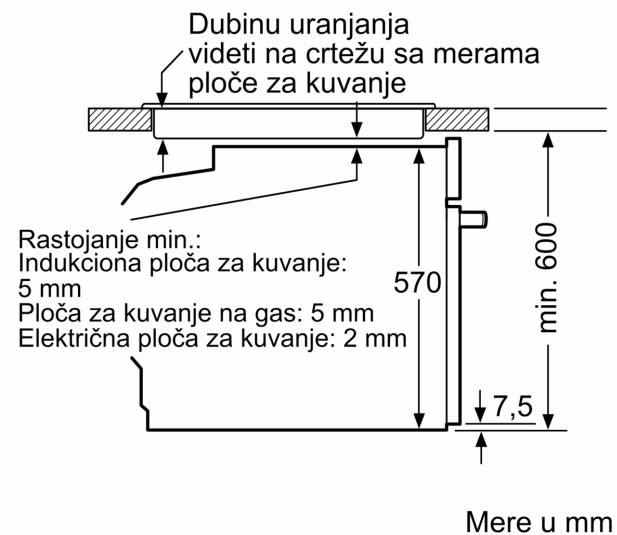

#### Tehničke informacije:

- Dužina strujnog kabla: 120 cm
- 220 - 240 V
- Prikjučna snaga: 3.6 kW kW
- Energetska klasa (prema EU br. 65/2014): A(na skali energetske klase od A+++ do D)
- Potrošnja električne energije po ciklusu u konvencionalnom režimu: 0.99 kWh
- Potrošnja električne energije po ciklusu u turbo konvencionalnom režimu: 0.81 kWh
- Broj prostora za pečenje: 1 Izvor toplote: električna rerna  
Zapremina: 71 l

#### Dimenzije:

- Dimenzije (VxŠxD): 595 mm x 594 mm x 548 mm
- Dimenzije niše (VxŠxD): 585 - 595 x 560 - 568 x 550

**Serija 4, Ugradna rerna, 60 x 60 cm,  
Crna  
HBA573BB1**

Mere u milimetrima

Mere u milimetrima

Dimenzije u mm

**A:** 19,5 mm  
**B:** Prostor za priključak aparata 320 x 115 mm

Ugradnja sa pločom za kuvanje.

Mere u mm