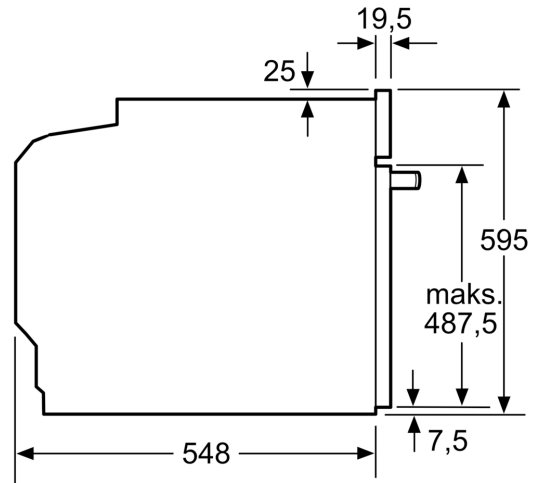

#### Tehničke informacije:

- Dužina strujnog kabla: 120 cm
- 220 - 240 V
- Prikjučna snaga: 3.6 kW kW
- Energetska klasa (prema EU br. 65/2014): A(na skali energetske klase od A+++ do D)
- Potrošnja električne energije po ciklusu u konvencionalnom režimu: 0.99 kWh
- Potrošnja električne energije po ciklusu u turbo konvencionalnom režimu: 0.81 kWh
- Broj prostora za pečenje: 1 Izvor toplote: električna rerna  
Zapremina: 71 l

#### Dimenzije:

- Dimenzije (VxŠxD): 595 mm x 594 mm x 548 mm
- Dimenzije niše (VxŠxD): 585 - 595 x 560 - 568 x 550

**Serija 4, Ugradna rerna, 60 x 60 cm,  
Crna  
HBA573BB1**

Mere u milimetrima

Mere u milimetrima

Dimenzije u mm

**A:** 19,5 mm  
**B:** Prostor za priključak aparata 320 x 115 mm

Ugradnja sa pločom za kuvanje.

Mere u mm