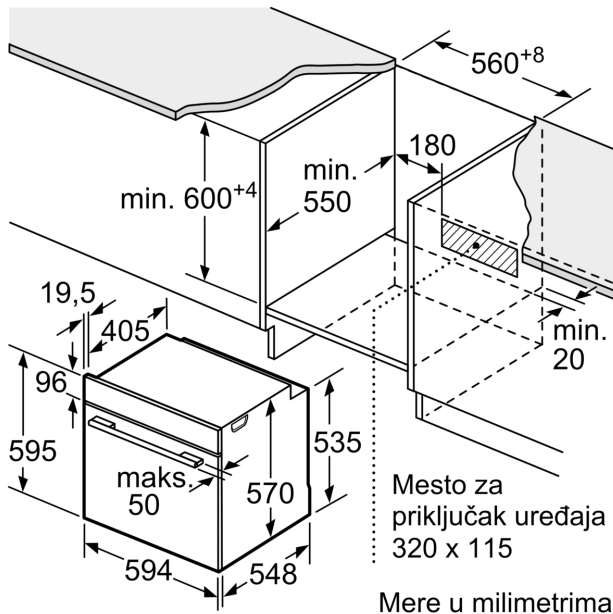

#### Tehničke informacije:

- Dužina strujnog kabla: 120 cm
- 220 - 240 V
- Prikjučna snaga: 3.6 kW kW
- Energetska klasa (prema EU br. 65/2014): A(na skali energetske klase od A+++ do D)
- Potrošnja električne energije po ciklusu u konvencionalnom režimu: 0.99 kWh
- Potrošnja električne energije po ciklusu u turbo konvencionalnom režimu: 0.81 kWh
- Broj prostora za pečenje: 1 Izvor toplote: električna rerna  
Zapremina: 71 l

#### Dimenzije:

- Dimenzije (VxŠxD): 595 mm x 594 mm x 548 mm
- Dimenzije niše (VxŠxD): 585 - 595 x 560 - 568 x 550

**Serija 4, Ugradna rerna, 60 x 60 cm,  
Crna  
HBA573BB1**

Mere u milimetrima

Mere u milimetrima

Dimenzije u mm

**A:** 19,5 mm  
**B:** Prostor za priključak aparata 320 x 115 mm

Ugradnja sa pločom za kuvanje.

Mere u mm