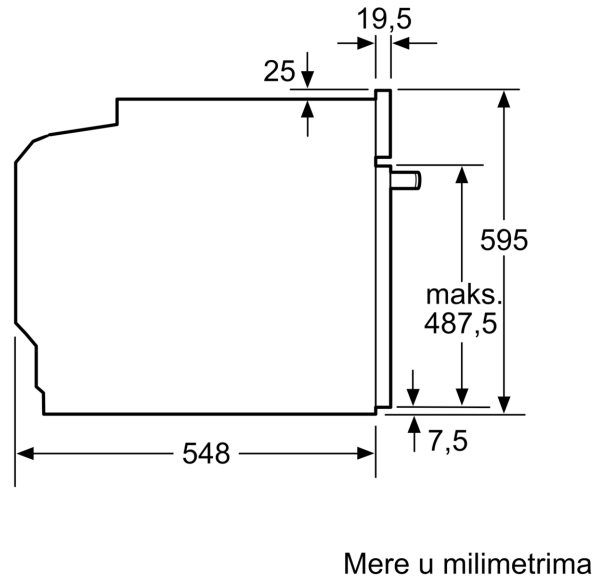

### Tehničke informacije:

- Dužina strujnog kabla: 120 cm
- 220 - 240 V
- Prikjučna snaga: 3.4 kW kW
- Energetska klasa (prema EU br. 65/2014): A(na skali energetske klase od A+++ do D)
- Potrošnja električne energije po ciklusu u konvencionalnom režimu: 0.97 kWh
- Potrošnja električne energije po ciklusu u turbo konvencionalnom režimu: 0.81 kWh
- Broj prostora za pečenje: 1 Izvor toplote: električna rerna  
Zapremina: 71 l

### Dimenzije:

- Dimenzije (VxŠxD): 595 mm x 594 mm x 548 mm
- Dimenzije niše (VxŠxD): 585 - 595 x 560 - 568 x 550
- „Pogledajte ugradne dimenzije naznačene u dijagramu za ugradnju“
- Preporučujemo vam da izaberete komplementarne proizvode unutar SER4, kako bi se osigurao optimalan dizajn kombinacija ugrađenih uređaja.

**Serija 4, Ugradna rerna, 60 x 60 cm,  
Bela  
HBA533BW1**

Dimenzije u mm

**A:** 19,5 mm  
**B:** Prostor za priključak aparata 320 x 115 mm

Ugradnja sa pločom za kuvanje.