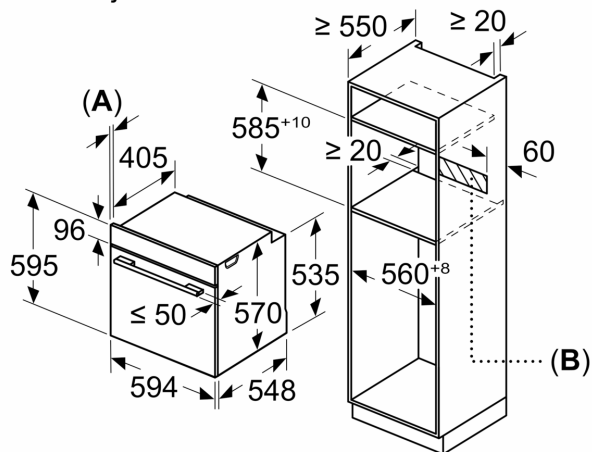

### Tehničke informacije:

- Dužina strujnog kabla: 120 cm
- 220 - 240 V
- Prikjučna snaga: 3.4 kW kW
- Energetska klasa (prema EU br. 65/2014): A(na skali energetske klase od A+++ do D)
- Potrošnja električne energije po ciklusu u konvencionalnom režimu: 0.97 kWh
- Potrošnja električne energije po ciklusu u turbo konvencionalnom režimu: 0.81 kWh
- Broj prostora za pečenje: 1 Izvor toplote: električna rerna  
Zapremina: 71 l

### Dimenzije:

- Dimenzije (VxŠxD): 595 mm x 594 mm x 548 mm
- Dimenzije niše (VxŠxD): 585 - 595 x 560 - 568 x 550
- „Pogledajte ugradne dimenzije naznačene u dijagramu za ugradnju“
- Preporučujemo vam da izaberete komplementarne proizvode unutar SER4, kako bi se osigurao optimalan dizajn kombinacija ugrađenih uređaja.

**Serija 4, Ugradna rerna, 60 x 60 cm,  
Bela  
HBA533BW1**

Dimenzije u mm

**A:** 19,5 mm  
**B:** Prostor za priključak aparata 320 x 115 mm

Ugradnja sa pločom za kuvanje.