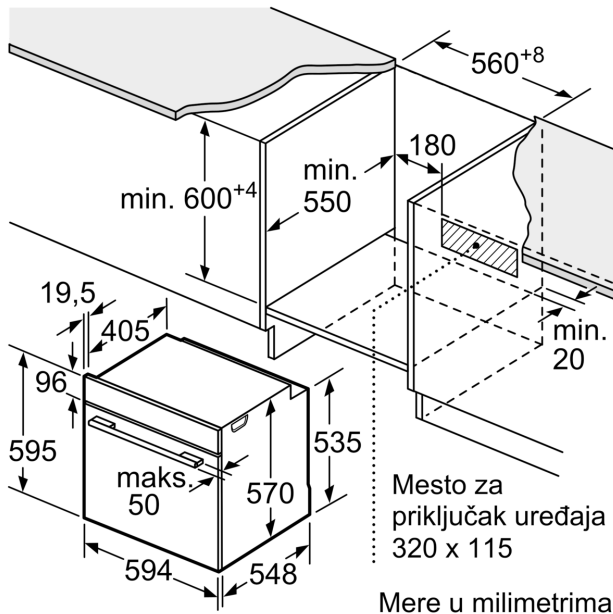

### Tehničke informacije:

- Dužina strujnog kabla: 120 cm
- 220 - 240 V
- Prikjučna snaga: 3.4 kW kW
- Energetska klasa (prema EU br. 65/2014): A(na skali energetske klase od A+++ do D)
- Potrošnja električne energije po ciklusu u konvencionalnom režimu: 0.97 kWh
- Potrošnja električne energije po ciklusu u turbo konvencionalnom režimu: 0.81 kWh
- Broj prostora za pečenje: 1 Izvor toplote: električna rerna  
Zapremina: 71 l

### Dimenzije:

- Dimenzije (VxŠxD): 595 mm x 594 mm x 548 mm
- Dimenzije niše (VxŠxD): 585 - 595 x 560 - 568 x 550
- „Pogledajte ugradne dimenzije naznačene u dijagramu za ugradnju“
- Preporučujemo vam da izaberete komplementarne proizvode unutar SER4, kako bi se osigurao optimalan dizajn kombinacija ugrađenih uređaja.

**Serija 4, Ugradna rerna, 60 x 60 cm,  
Bela  
HBA533BW1**

Dimenzije u mm

**A:** 19,5 mm  
**B:** Prostor za priključak aparata 320 x 115 mm

Ugradnja sa pločom za kuvanje.