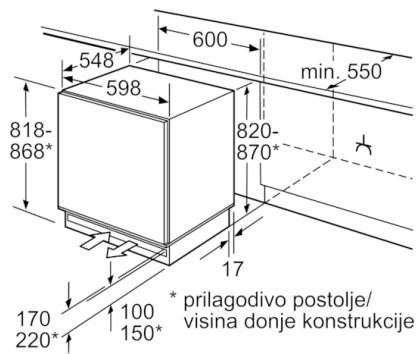

Deo za zamrzavanje

- Super zamrzavanje automatikom za zamrzavanje
- Broj providnih fioka za zamrzavanje: 3

Tehničke informacije

- Energetska klasa: A+ (na skali energetske klase od A+++ do D)
- Potrošnja energije: 184 kWh godišnje
- Ukupna korisna zapremina: 98 l
- ****- Prostor za zamrzavanje: 98 l
- Kapacitet zamrzavanja: 12 kg/24 h
- Čuvanje prilikom poremećaja: 23 h
- Jačina buke: 38 dB(A) re 1 pW
- Klimatska klasa SN-ST
- Desno otvaranje vrata, promenljivo
- Dimenzije (V x Š x D): 82 x 60 x 55 cm
- Ugradne dimenzije (V x Š x D): 82 x 60 x 55 cm
- Priključna snaga: 90 W

Pribor

- Posuda za ledene kocke, Rashladni akumulator

**Serie | 6, built-under freezer, 82 x 59.8 cm
GUD15A55**

Mesto za električni priključak sa strane
desno ili levo pored aparata.
Ventilacija i odvetranje u postolju.