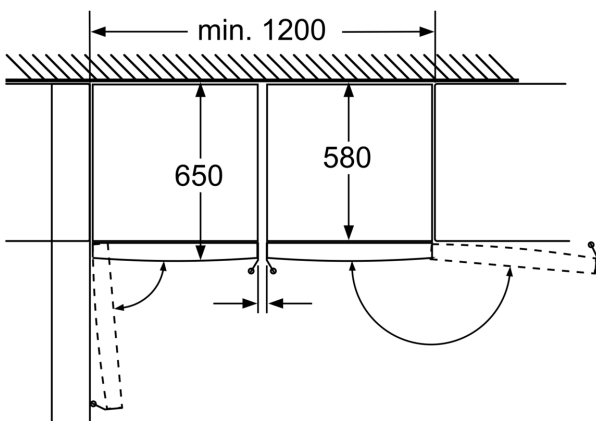

Deo za zamrzavanje

- Ručno otapanje zamrzivača
- Br. prozirnih fioka za zamrzavanje: 5, od toga 2 BigBox

Dimenzije

- Dimenzije (V x Š x D): 186 x 60 x 65 cm

Tehničke informacije

- Desno otvaranje vrata, promenljivo
- Spređa nogice podesive po visini, pozadi točkici
- Ugao otvaranja vrata 90°
- Transportne ručke
- Odvod odleđene vode
- Priključna snaga: 90 W
- Napon: 220 - 240 V V

**Seriya 4, Samostojeći zamrzivač, 186
x 60 cm, Bela
GSV36VWEV**

Zdele mogu sasvim da se izvuku ako je uređaj smešten direktno na zid.

Potpuno izvucite zdele ako je uređaj smešten direktno na zid.

Mere u milimetrima