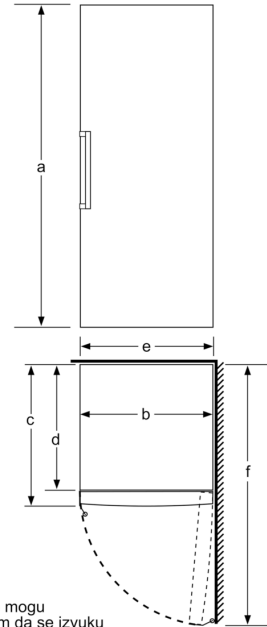

Deo za zamrzavanje

- Ručno otapanje zamrzivača
- Br. prozirnih fioka za zamrzavanje: 5, od toga 2 BigBox

Dimenzije

- Dimenzije (V x Š x D): 186 x 60 x 65 cm

Tehničke informacije

- Desno otvaranje vrata, promenljivo
- Spređa nogice podesive po visini, pozadi točkici
- Ugao otvaranja vrata 90°
- Transportne ručke
- Odvod odleđene vode
- Priključna snaga: 90 W
- Napon: 220 - 240 V V

**Seriya 4, Samostojeći zamrzivač, 186
x 60 cm, Bela
GSV36VWEV**

Zdele mogu sasvim da se izvuku ako je uređaj smešten direktno na zid.

Potpuno izvucite zdele ako je uređaj smešten direktno na zid.

Mere u milimetrima