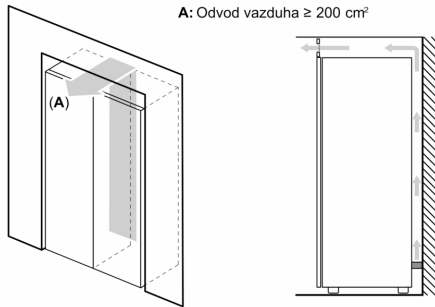

Deo za zamrzavanje

- Ručno otapanje zamrzivača
- Br. prozirnih fioka za zamrzavanje: 5, od toga 2 BigBox

Dimenzije

- Dimenzije (V x Š x D): 186 x 60 x 65 cm

Tehničke informacije

- Desno otvaranje vrata, promenljivo
- Spređa nogice podesive po visini, pozadi točkici
- Ugao otvaranja vrata 90°
- Transportne ručke
- Odvod odleđene vode
- Priključna snaga: 90 W
- Napon: 220 - 240 V V

**Seriya 4, Samostojeći zamrzivač, 186
x 60 cm, Bela
GSV36VWEV**

Zdele mogu sasvim da se izvuku ako je uređaj smešten direktno na zid.

Potpuno izvucite zdele ako je uređaj smešten direktno na zid.

Mere u milimetrima