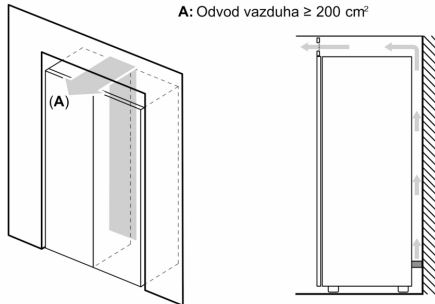

Dimenzije

- Dimenzije (V x Š x D): 186 x 60 x 65 cm

Tehničke informacije

- Desno otvaranje vrata, promenljivo
- Spređa nogice podesive po visini, pozadi točkići
- Ugao otvaranja vrata 90°
- Transportne ručke
- Napon: 220 - 240 V V

Seriya 6, Samostojeći zamrzivač, 186 x 60 cm, Čelična mat obrada protiv otisaka prstiju GSN36BIEP

	a	b	c	d	e	f
KSW36, GSD36	187					
KSV36, KSF36, GSN36, GSV36	186					
KSV33, GSN33, GSV33	176	60	65	58	60	119,5
KSV29, GSN29, GSV29	161					
GSV24	146					
GSN51	161					
GSN54	176	70	78	70	70	142
GSN58	191					