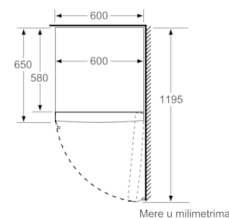

Serie | 6, Samostojeći zamrzivač, 176 x 60 cm, Bela GSN33AW3P

	a	b	c	d	e	f
KSW36, GSD36	187					
KSV36, KSF36, GSN36, GSV36	186					
KSV33, GSN33, GSV33	176	60	65	58	60	119,5
KSV29, GSN29, GSV29	161					
GSV24	146					
GSN51	161					
GSN54	176	70	78	70	70	142
GSN58	191					

1. a Visina
   b Širina
   c Dubina kada su vrata zatvorena bez drške i bez dela za razmak
   d Dubina ormara bez dela za razmak
   e Širina kada su vrata otvorena bez drške
   f Dubina kada su vrata otvorena bez drške i bez dela za razmak

Mere u centimetrima

Mere u milimetrima