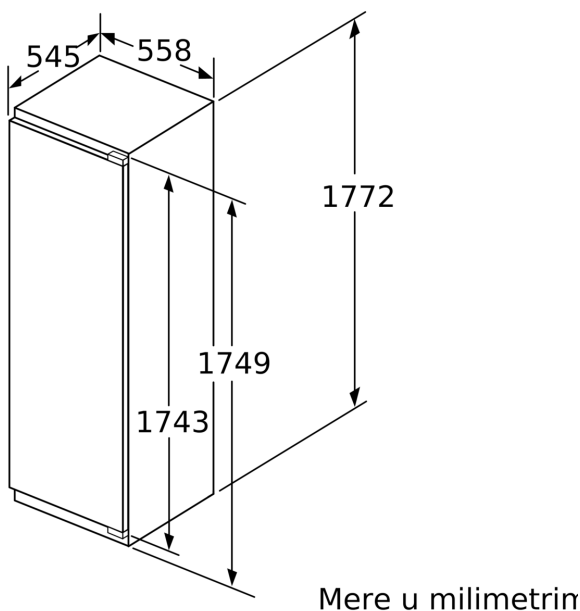

**Deo za zamrzavanje**

- Br. prozirnih fioka za zamrzavanje: 5, od toga 2 BigBox

**Tehničke informacije**

- Levo otvaranje vrata, promenljivo
- Priključna snaga: 120 W
- Napon: 220 - 240 V V

**Dimenzije**

- Ugradne dimenzije (V x Š x D): 177,5 x 56 x 55 cm
- Dimenzije (V x Š x D): 177 x 56 x 55 cm

**Pribor**

- 1 x Posuda za ledene kocke
- Procena se zasniva na osnovu standardnog 24-časovnog testa.  
Stvarna potrošnja zavisi od upotrebe i lokacije uređaja

**Osnovne informacije**

**Seriya 6, Ugradni zamrzivač, 177.2 x 55.8 cm, Fiksna šarka**  
**GIN81AEF0**

Mere u milimetrima

**Maksimalno dozvoljena težina prednje strane nameštaja**

Montirana vrata nameštaja, koja prekoračuju dozvoljenu težinu, mogu uzrokovati oštećenja i ugrožavanje funkcija.