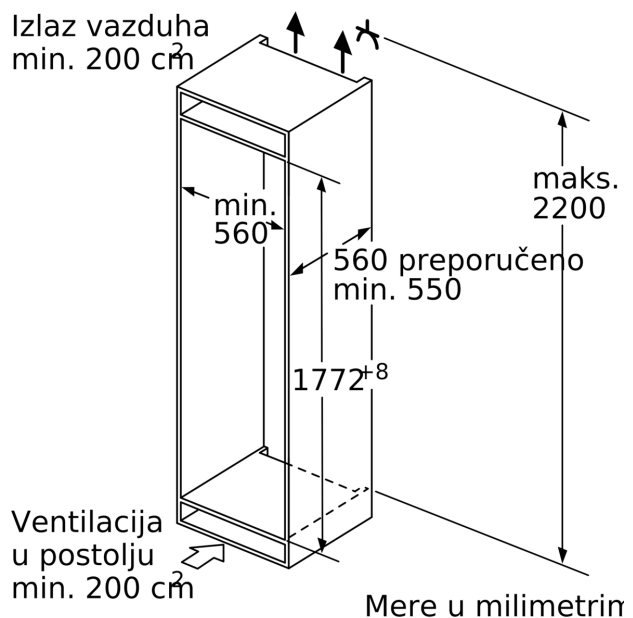

**Serija 6, Ugradni zamrzivač, 177.2 x  
55.8 cm, Fiksna šarka  
GIN81AEFO**

**Zamrzivač NoFrost sa elektronskom  
regulacijom temperature: tačno i  
jednostavno podesite željenu temperaturu.**

---

**Komfor i bezbednost**

**Deo za zamrzavanje**

- Br. prozirnih fioka za zamrzavanje: 5, od toga 2 BigBox

**Tehničke informacije**

- Levo otvaranje vrata, promenljivo
- Priključna snaga: 120 W
- Napon: 220 - 240 V V

**Dimenzije**

- Ugradne dimenzije (V x Š x D): 177,5 x 56 x 55 cm
- Dimenzije (V x Š x D): 177 x 56 x 55 cm

**Pribor**

- 1 x Posuda za ledene kocke
- Procena se zasniva na osnovu standardnog 24-časovnog testa.  
Stvarna potrošnja zavisi od upotrebe i lokacije uređaja

**Osnovne informacije**

**Seriya 6, Ugradni zamrzivač, 177.2 x 55.8 cm, Fiksna šarka**  
**GIN81AEF0**

Mere u milimetrima

**Maksimalno dozvoljena težina prednje strane nameštaja**

Montirana vrata nameštaja, koja prekoračuju dozvoljenu težinu, mogu uzrokovati oštećenja i ugrožavanje funkcija.