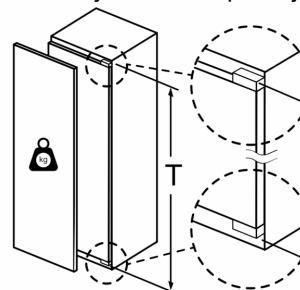

- Ugradne dimenzije (V x Š x D): 177,5 x 56 x 55 cm
- Dimenzije (V x Š x D): 177 x 56 x 55 cm

**Pribor**

- 1 x Posuda za ledene kocke
- Procena se zasniva na osnovu standardnog 24-časovnog testa.  
Stvarna potrošnja zavisi od upotrebe i lokacije uređaja

**Osnovne informacije**

**Seriya 6, Ugradni zamrzivač, 177.2 x 55.8 cm, Fiksna šarka**  
**GIN81AEF0**

Mere u milimetrima

**Maksimalno dozvoljena težina prednje strane nameštaja**

Montirana vrata nameštaja, koja prekoračuju dozvoljenu težinu, mogu uzrokovati oštećenja i ugrožavanje funkcija.

T: visina vrata uređaja uklj. šarke u mm:	šarku bez amortizacije, vrata u kg:	šarku sa amortizacijom, vrata u kg:
1500-1750	22	22

Mere u milimetrima

Preporuka, veličina procepa za ravnu šarku

F	R	X
16-19	0-3	2,5
20	0-1	3
	2-3	2,5
21	0-1	3
	2-3	2,5
22	0	4
	1	3,5
	2-3	3