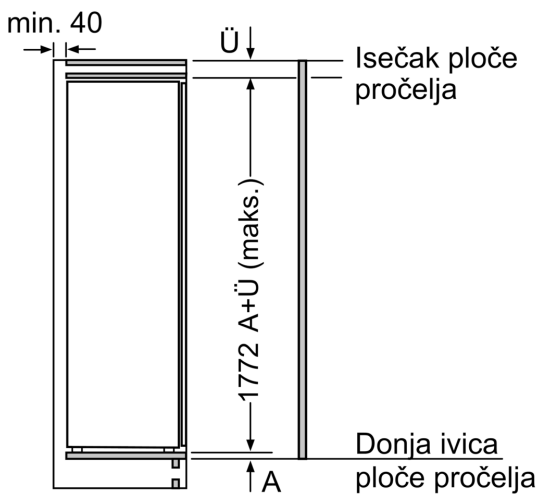

**Deo za zamrzavanje**

- Br. prozirnih fioka za zamrzavanje: 5, od toga 2 BigBox

**Tehničke informacije**

- Levo otvaranje vrata, promenljivo
- Priključna snaga: 120 W
- Napon: 220 - 240 V V

**Dimenzije**

- Ugradne dimenzije (V x Š x D): 177,5 x 56 x 55 cm
- Dimenzije (V x Š x D): 177 x 56 x 55 cm

**Pribor**

- 1 x Posuda za ledene kocke
- Procena se zasniva na osnovu standardnog 24-časovnog testa.  
Stvarna potrošnja zavisi od upotrebe i lokacije uređaja

**Osnovne informacije**

**Seriya 6, Ugradni zamrzivač, 177.2 x 55.8 cm, Fiksna šarka**  
**GIN81AEF0**

Mere u milimetrima

**Maksimalno dozvoljena težina prednje strane nameštaja**

Montirana vrata nameštaja, koja prekoračuju dozvoljenu težinu, mogu uzrokovati oštećenja i ugrožavanje funkcija.