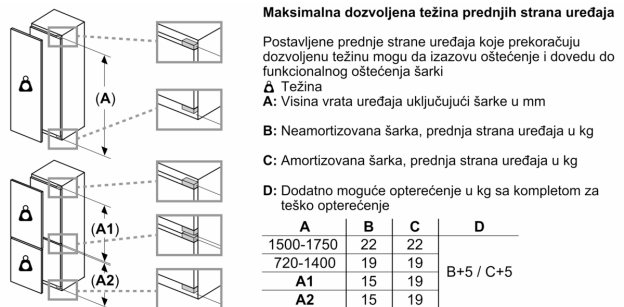

Seriya 6, Ugradni zamrzivač, 177.2 x 55.8 cm, Fiksna šarka
GIN81AEF0

Mere u milimetrima