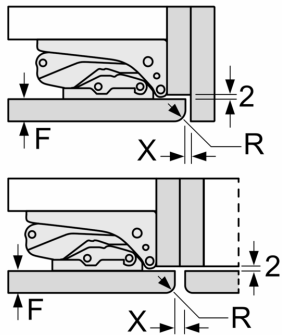

- Ugradne dimenzije (V x Š x D): 177,5 x 56 x 55 cm
- Dimenzije (V x Š x D): 177 x 56 x 55 cm

**Pribor**

- 1 x Posuda za ledene kocke
- Procena se zasniva na osnovu standardnog 24-časovnog testa.  
Stvarna potrošnja zavisi od upotrebe i lokacije uređaja

**Osnovne informacije**

**Seriya 6, Ugradni zamrzivač, 177.2 x 55.8 cm, Fiksna šarka**  
**GIN81AEF0**

Mere u milimetrima

**Maksimalno dozvoljena težina prednje strane nameštaja**

Montirana vrata nameštaja, koja prekoračuju dozvoljenu težinu, mogu uzrokovati oštećenja i ugrožavanje funkcija.

T: visina vrata uređaja uklj. šarke u mm:	šarku bez amortizacije, vrata u kg:	šarku sa amortizacijom, vrata u kg:
1500-1750	22	22

Mere u milimetrima

Preporuka, veličina procepa za ravnu šarku

F	R	X
16-19	0-3	2,5
20	0-1	3
	2-3	2,5
21	0-1	3
	2-3	2,5
22	0	4
	1	3,5
	2-3	3