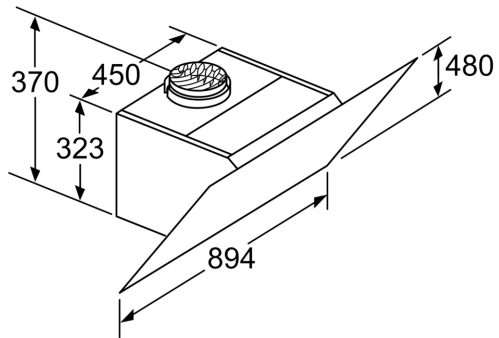

Aparat u režimu recirkulacije
bez kanala
Potreban je komplet za ventilator

Mere u milimetrima