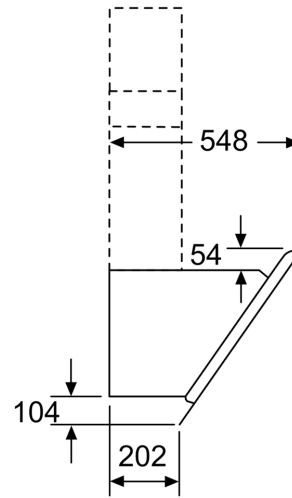

Mere u milimetrima