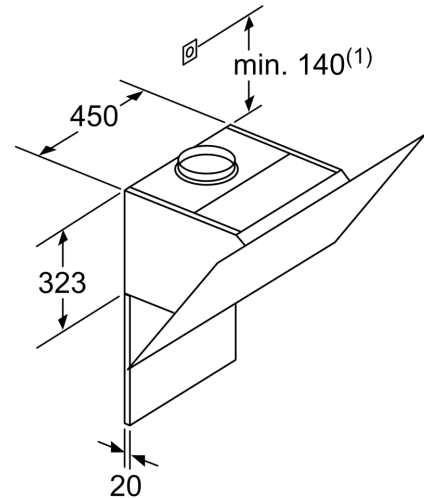

## Serija 8, Zidni aspirator, 90 cm, Crno štampano staklo DWK98PR60

Dimenzije u mm

A: Elektro

B: Gasni – od gornje ivice držača posude

C: Električni – za Australiju i Novi Zeland

(1) Pozicija  
za utičnicu

Pazite na maksimalnu debljinu  
zadnje strane.

Mere u milimetrima

Dimenzije u mm

A: Odvod vazduha

B: Utičnica

Od gornje ivice nosača lonca

C: Elektro

D: Gas