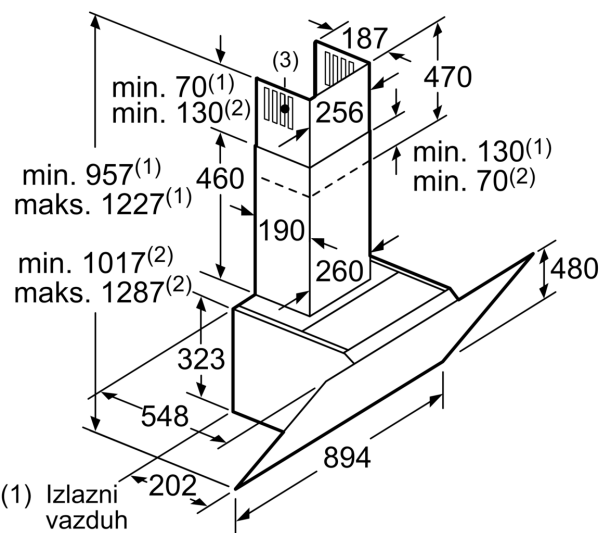

## Serija 8, Zidni aspirator, 90 cm, Crno štampano staklo DWK98PR60

Dimenzije u mm

A: Elektro

B: Gasni – od gornje ivice držača posude

C: Električni – za Australiju i Novi Zeland

(1) Pozicija  
za utičnicu

Pazite na maksimalnu debljinu  
zadnje strane.

Mere u milimetrima

Dimenzije u mm

A: Odvod vazduha

B: Utičnica

Od gornje ivice nosača lonca

C: Elektro

D: Gas