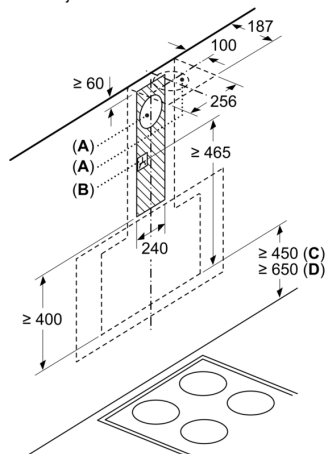

## Serija 8, Zidni aspirator, 90 cm, Crno štampano staklo DWK98PR60

Dimenzije u mm

A: Elektro

B: Gasni – od gornje ivice držača posude

C: Električni – za Australiju i Novi Zeland

(1) Pozicija  
za utičnicu

Pazite na maksimalnu debljinu  
zadnje strane.

Mere u milimetrima

Dimenzije u mm

A: Odvod vazduha

B: Utičnica

Od gornje ivice nosača lonca

C: Elektro

D: Gas