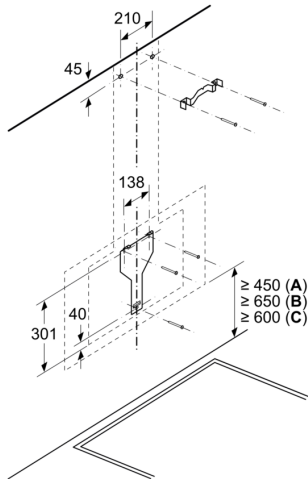

## Serija 8, Zidni aspirator, 90 cm, Crno štampano staklo DWK98PR60

Dimenzije u mm

A: Elektro

B: Gasni – od gornje ivice držača posude

C: Električni – za Australiju i Novi Zeland

(1) Pozicija  
za utičnicu