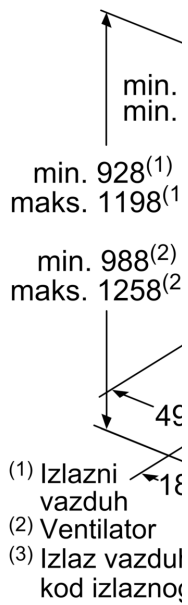

**Seriya 6, Zidni aspirator, 90 cm, Crno
štampano staklo
DWK97JM60**

Aparat u režiji
bez kanala
Potreban je k

75

Dime

Dime

/

/

≥ 4

(1)Pozicija
za utičnicu

A: Elek
B: Ge
C: Elek

Pazite na ma
zadnje strane

A: Oc
B: Ut
Od gr
C: Elek
D: Ge