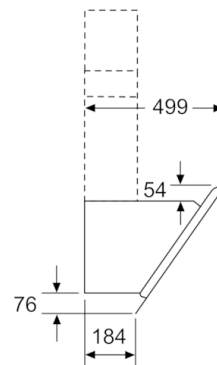

Mere u milimetrima