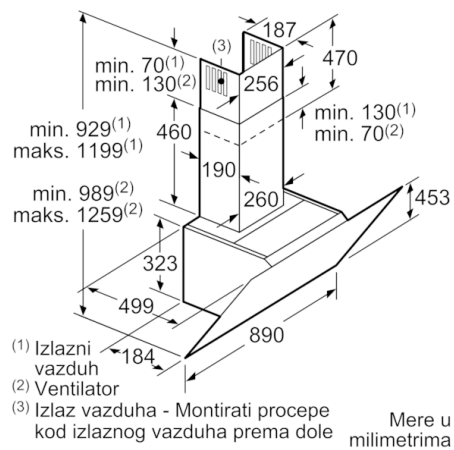

Serie | 4, Zidni aspirator, 90 cm, Od crnog stakla
DWK97HM60

Aparat u režimu recirkulacije bez kanala
Potreban je komplet za ventilator

Mere u milimetrima