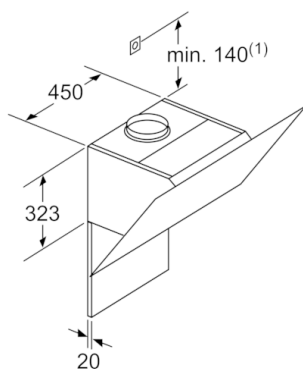

Tehničke informacije:

- Protok vazduha (kruženje vazduha): maksimalna brzina na normalnom stepenu: 409 m³/h na intenzivnom stepenu: 615 m³/h
- Priključna snaga: 263 W

Dimenzije:

- Sistem za jednostavnu instalaciju
- Za pričvršćivanje na zid iznad ploča za kuvanje
- sa jednosmernim zatvorivim poklopcem
- Cev Ø 150 mm, 120 mm
- Dimenzije - odvođenje vazduha (VxŠxD): 929-1199 x 890 x 499 mm
- Dimenzije aspiratora sa funkcijom recirkulacije sa modulom CleanAir (VxŠxD): 1119 x 890 x 499 mm - montaža sa spoljnim kaminom 1189-1459 x 890 x 499 mm - montaža sa teleskopskim kaminom
- Dimenzije aspiratora sa funkcijom recirkulacije, sa kaminom (VxŠxD): 989-1259 x 890 x 499 mm
- Dimenzije aspiratora sa funkcijom recirkulacije, bez kamina (VxŠxD): 453 mm x 890 x 499 mm

Serie | 4, Zidni aspirator, 90 cm, Od crnog stakla
DWK97HM60

Aparat u režimu recirkulacije bez kanala
 Potreban je komplet za ventilator

Mere u milimetrima

Mere u milimetrima

(1) Pozicija za utičnicu

Pazite na maksimalnu debljinu zadnje strane.