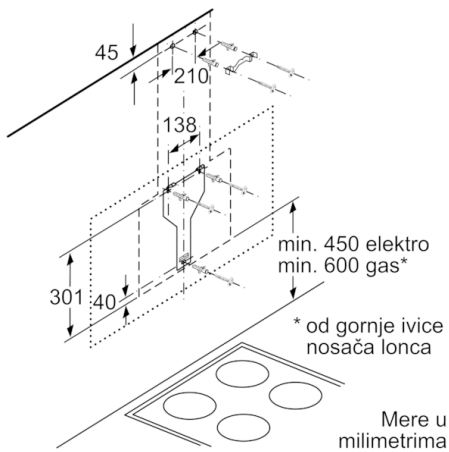

Serie | 4, Zidni aspirator, 90 cm, Od crnog stakla
DWK97HM60

Aparat u režimu recirkulacije bez kanala
Potreban je komplet za ventilator

Mere u milimetrima