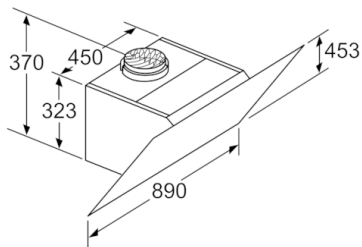

Serie | 4, Zidni aspirator, 90 cm, Od crnog stakla
DWK97HM60

Aparat u režimu recirkulacije bez kanala
Potreban je komplet za ventilator

Mere u milimetrima