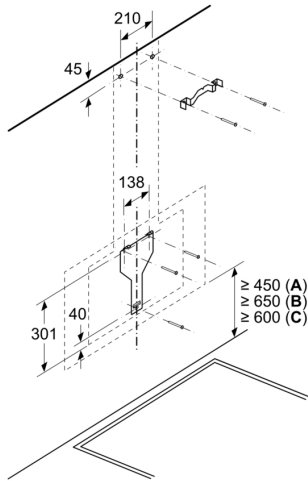

Dimenzije:

- Dimenzije - odvođenje vazduha (VxŠxD): 928-1198 x 790 x 499 mm
- Dimenzije aspiratora sa funkcijom recirkulacije, sa kaminom (VxŠxD): 988-1258 x 790 x 499 mm
- Dimenzije aspiratora sa funkcijom recirkulacije, bez kamina (VxŠxD): 452 mm x 790 x 499 mm
- Cev Ø 150 mm, 120 mm
- sa jednosmernim zatvorivim poklopcem

*u skladu s Uredbom EU br. 65/2014

**Serija 4, Zidni aspirator, 80 cm, clear glass white printed
DWK87CM20**

Dimenzije u mm

- A: Elektro
- B: Gasni – od gornje ivice držača posude
- C: Električni – za Australiju i Novi Zeland

(1)Pozicija
za utičnicu

Pazite na maksimalnu debljinu
zadnje strane.

Mere u milimetrima

Dimenzije u mm

- A: Odvod vazduha
 - B: Utičnica
- Od gornje ivice nosača lonca
- C: Elektro
 - D: Gas

Mere u milimetrima