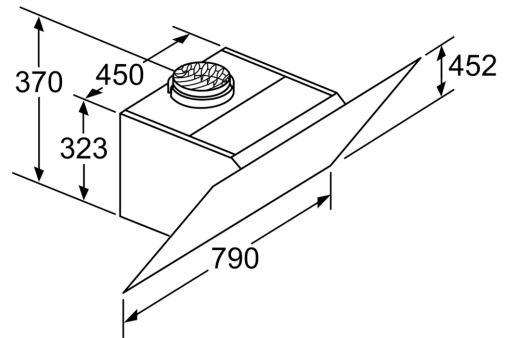

1. Aparat u režimu recirkulacije bez kanala
   Potreban je komplet za ventilator
2. Mere u milimetrima