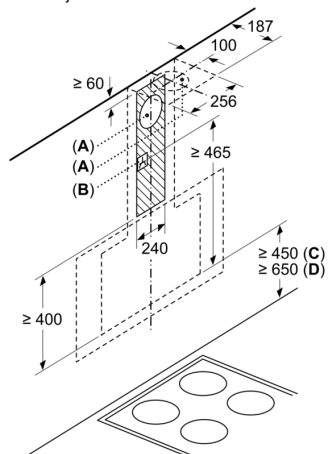

Dimenzije:

- Dimenzije - odvođenje vazduha (VxŠxD): 928-1198 x 790 x 499 mm
- Dimenzije aspiratora sa funkcijom recirkulacije, sa kaminom (VxŠxD): 988-1258 x 790 x 499 mm
- Dimenzije aspiratora sa funkcijom recirkulacije, bez kamina (VxŠxD): 452 mm x 790 x 499 mm
- Cev Ø 150 mm, 120 mm
- sa jednosmernim zatvorivim poklopcem

*u skladu s Uredbom EU br. 65/2014

**Serija 4, Zidni aspirator, 80 cm, clear glass white printed
DWK87CM20**

Dimenzije u mm

- A: Elektro
- B: Gasni – od gornje ivice držača posude
- C: Električni – za Australiju i Novi Zeland

(1)Pozicija
za utičnicu

Pazite na maksimalnu debljinu
zadnje strane.

Mere u milimetrima

Dimenzije u mm

- A: Odvod vazduha
 - B: Utičnica
- Od gornje ivice nosača lonca
- C: Elektro
 - D: Gas

Mere u milimetrima