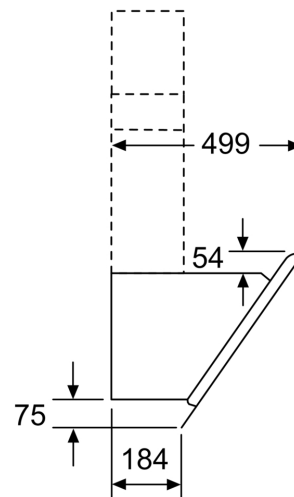

Dimenzije:

- Dimenzije - odvođenje vazduha (VxŠxD): 928-1198 x 790 x 499 mm
- Dimenzije aspiratora sa funkcijom recirkulacije, sa kaminom (VxŠxD): 988-1258 x 790 x 499 mm
- Dimenzije aspiratora sa funkcijom recirkulacije, bez kamina (VxŠxD): 452 mm x 790 x 499 mm
- Cev Ø 150 mm, 120 mm
- sa jednosmernim zatvorivim poklopcem

*u skladu s Uredbom EU br. 65/2014

**Serija 4, Zidni aspirator, 80 cm, clear glass white printed
DWK87CM20**

Dimenzije u mm

- A: Elektro
- B: Gasni – od gornje ivice držača posude
- C: Električni – za Australiju i Novi Zeland

(1)Pozicija
za utičnicu

Pazite na maksimalnu debljinu
zadnje strane.

Mere u milimetrima

Dimenzije u mm

- A: Odvod vazduha
 - B: Utičnica
- Od gornje ivice nosača lonca
- C: Elektro
 - D: Gas

Mere u milimetrima