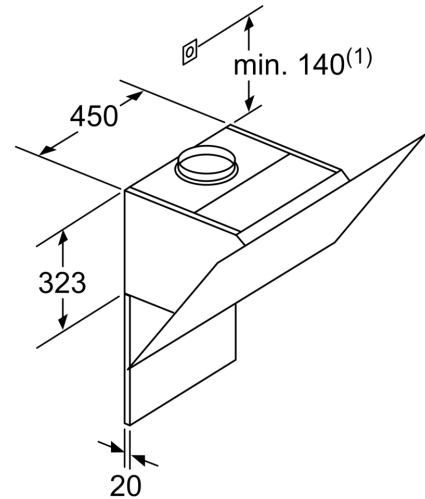

Dimenzije:

- Dimenzije - odvođenje vazduha (VxŠxD): 928-1198 x 790 x 499 mm
- Dimenzije aspiratora sa funkcijom recirkulacije, sa kaminom (VxŠxD): 988-1258 x 790 x 499 mm
- Dimenzije aspiratora sa funkcijom recirkulacije, bez kamina (VxŠxD): 452 mm x 790 x 499 mm
- Cev Ø 150 mm, 120 mm
- sa jednosmernim zatvorivim poklopcem

*u skladu s Uredbom EU br. 65/2014

**Serija 4, Zidni aspirator, 80 cm, clear glass white printed
DWK87CM20**

Dimenzije u mm

- A: Elektro
- B: Gasni – od gornje ivice držača posude
- C: Električni – za Australiju i Novi Zeland

(1)Pozicija
za utičnicu

Pazite na maksimalnu debljinu
zadnje strane.

Mere u milimetrima

Dimenzije u mm

- A: Odvod vazduha
 - B: Utičnica
- Od gornje ivice nosača lonca
- C: Elektro
 - D: Gas

Mere u milimetrima