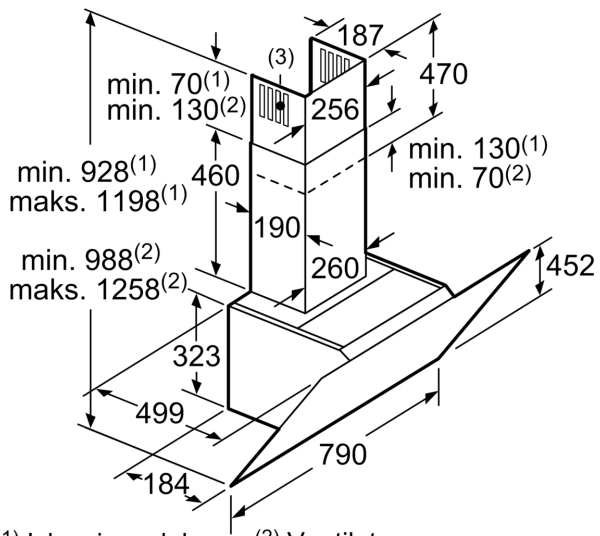

Dimenzije:

- Dimenzije - odvođenje vazduha (VxŠxD): 928-1198 x 790 x 499 mm
- Dimenzije aspiratora sa funkcijom recirkulacije, sa kaminom (VxŠxD): 988-1258 x 790 x 499 mm
- Dimenzije aspiratora sa funkcijom recirkulacije, bez kamina (VxŠxD): 452 mm x 790 x 499 mm
- Cev Ø 150 mm, 120 mm
- sa jednosmernim zatvorivim poklopcem

*u skladu s Uredbom EU br. 65/2014

**Serija 4, Zidni aspirator, 80 cm, clear glass white printed
DWK87CM20**

Dimenzije u mm

- A: Elektro
- B: Gasni – od gornje ivice držača posude
- C: Električni – za Australiju i Novi Zeland

(1)Pozicija
za utičnicu

Pazite na maksimalnu debljinu
zadnje strane.

Mere u milimetrima

Dimenzije u mm

- A: Odvod vazduha
 - B: Utičnica
- Od gornje ivice nosača lonca
- C: Elektro
 - D: Gas

Mere u milimetrima