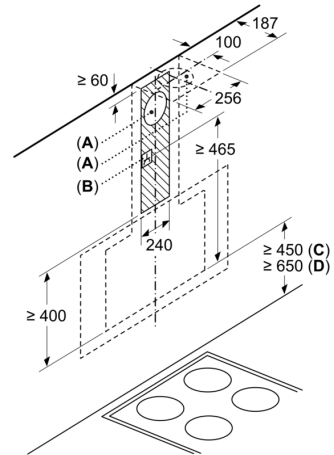

Dimenzije:

- Cev Ø 150 mm, 120 mm
- Dimenzije aspiratora sa funkcijom recirkulacije sa modulom CleanAir (VxŠxD):
- 1118 x 590 x 499mm - montaža sa spoljnim kaminom
- 1188-1458 x 590 x 499 mm - montaža sa teleskopskim kaminom
- Maksimalni protok vazduha: 714 m³/h
- Priključna snaga: 143 W
- Dimenzije - odvođenje vazduha (VxŠxG): 928-1198 x 590 x 499 mm
- Dimenzije aspiratora sa funkcijom recirkulacije, sa kaminom (VxŠxD): 988-1258 x 590 x 499 mm
- Dimenzije aspiratora sa funkcijom recirkulacije, bez kamina (VxŠxD): 452 mm x 590 x 499 mm
- Recirkulacija je moguća bez dimnjaka
- Stepenn protoka vazduha u skladu sa EN 61591 maks. 431m³/h

Aparat u režimu recirkulacije bez kanala
Potreban je komplet za ventilator
Mere u milimetrima

Mere u milimetrima

(1) Pozicija za utičnicu

Pazite na maksimalnu debljinu zadnje strane.

Mere u milimetrima

Dimenzije u mm

A: Elektro

B: Gasni – od gornje ivice držača posude

C: Električni – za Australiju i Novi Zeland

Dimenzije u mm

A: Odvod vazduha

B: Utičnica

Od gornje ivice nosača lonča

C: Elektro