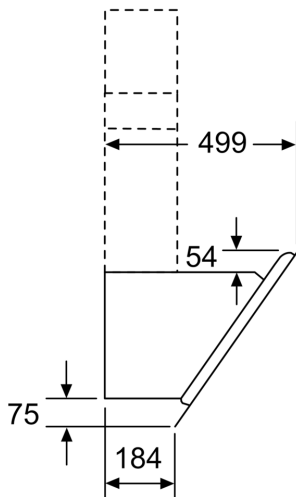

Dimenzije:

- Cev Ø 150 mm, 120 mm
- Dimenzije aspiratora sa funkcijom recirkulacije sa modulom CleanAir (VxŠxD):
- 1118 x 590 x 499mm - montaža sa spoljnim kaminom
- 1188-1458 x 590 x 499 mm - montaža sa teleskopskim kaminom
- Maksimalni protok vazduha: 714 m³/h
- Priključna snaga: 143 W
- Dimenzije - odvođenje vazduha (VxŠxG): 928-1198 x 590 x 499 mm
- Dimenzije aspiratora sa funkcijom recirkulacije, sa kaminom (VxŠxD): 988-1258 x 590 x 499 mm
- Dimenzije aspiratora sa funkcijom recirkulacije, bez kamina (VxŠxD): 452 mm x 590 x 499 mm
- Recirkulacija je moguća bez dimnjaka
- Stepenn protoka vazduha u skladu sa EN 61591 maks. 431m³/h

*u skladu s Uredbom EU br. 65/2014

**Seriya 6, Zidni aspirator, 60 cm, Crno
štampano staklo
DWK67JQ60**

(1) Izlazni vazduh (2) Ventilator
(3) Izlaz vazduha - Montirati procepe kod izlaznog vazduha prema dole
Mere u milimetrima

Aparat u režimu recirkulacije bez kanala
Potreban je komplet za ventilator
Mere u milimetrima

Mere u milimetrima

(1) Pozicija za utičnicu

Pazite na maksimalnu debljinu zadnje strane.

Mere u milimetrima

Dimenzije u mm

A: Elektro

B: Gasni – od gornje ivice držača posude

C: Električni – za Australiju i Novi Zeland

Dimenzije u mm

A: Odvod vazduha

B: Utičnica

Od gornje ivice nosača lonča

C: Elektro