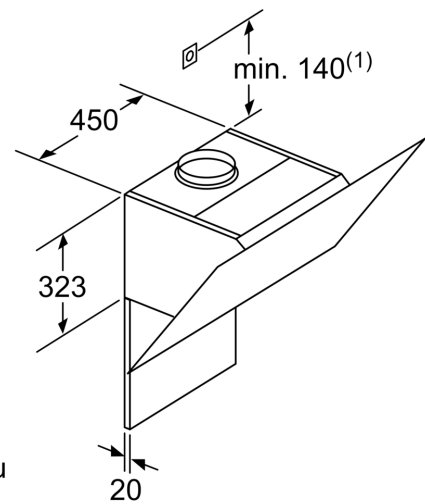

Dimenzije:

- Cev Ø 150 mm, 120 mm
- Dimenzije aspiratora sa funkcijom recirkulacije sa modulom CleanAir (VxŠxD):
- 1118 x 590 x 499mm - montaža sa spoljnim kaminom
- 1188-1458 x 590 x 499 mm - montaža sa teleskopskim kaminom
- Maksimalni protok vazduha: 714 m³/h
- Priključna snaga: 143 W
- Dimenzije - odvođenje vazduha (VxŠxG): 928-1198 x 590 x 499 mm
- Dimenzije aspiratora sa funkcijom recirkulacije, sa kaminom (VxŠxD): 988-1258 x 590 x 499 mm
- Dimenzije aspiratora sa funkcijom recirkulacije, bez kamina (VxŠxD): 452 mm x 590 x 499 mm
- Recirkulacija je moguća bez dimnjaka
- Stepenn protoka vazduha u skladu sa EN 61591 maks. 431m³/h

*u skladu s Uredbom EU br. 65/2014

**Seriya 6, Zidni aspirator, 60 cm, Crno
štampano staklo
DWK67JQ60**

(1) Izlazni vazduh (2) Ventilator
(3) Izlaz vazduha - Montirati procepe kod izlaznog vazduha prema dole
Mere u milimetrima

Aparat u režimu recirkulacije bez kanala
Potreban je komplet za ventilator
Mere u milimetrima

Mere u milimetrima

(1) Pozicija za utičnicu

Pazite na maksimalnu debljinu zadnje strane.

Mere u milimetrima

Dimenzije u mm

A: Elektro

B: Gasni – od gornje ivice držača posude

C: Električni – za Australiju i Novi Zeland

Dimenzije u mm

A: Odvod vazduha

B: Utičnica

Od gornje ivice nosača lonča

C: Elektro