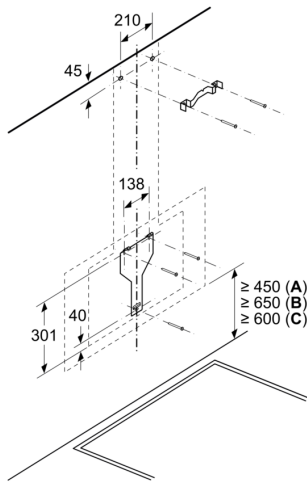

Dimenzije:

- Cev Ø 150 mm, 120 mm
- Dimenzije aspiratora sa funkcijom recirkulacije sa modulom CleanAir (VxŠxD):
- 1118 x 590 x 499mm - montaža sa spoljnim kaminom
- 1188-1458 x 590 x 499 mm - montaža sa teleskopskim kaminom
- Maksimalni protok vazduha: 714 m³/h
- Priključna snaga: 143 W
- Dimenzije - odvođenje vazduha (VxŠxG): 928-1198 x 590 x 499 mm
- Dimenzije aspiratora sa funkcijom recirkulacije, sa kaminom (VxŠxD): 988-1258 x 590 x 499 mm
- Dimenzije aspiratora sa funkcijom recirkulacije, bez kamina (VxŠxD): 452 mm x 590 x 499 mm
- Recirkulacija je moguća bez dimnjaka
- Stepenn protoka vazduha u skladu sa EN 61591 maks. 431m³/h

*u skladu s Uredbom EU br. 65/2014

**Seriya 6, Zidni aspirator, 60 cm, Crno
štampano staklo
DWK67JQ60**

(1) Izlazni vazduh (2) Ventilator
(3) Izlaz vazduha - Montirati procepe kod izlaznog vazduha prema dole
Mere u milimetrima

Aparat u režimu recirkulacije bez kanala
Potreban je komplet za ventilator
Mere u milimetrima

Mere u milimetrima

(1) Pozicija za utičnicu

Pazite na maksimalnu debljinu zadnje strane.

Mere u milimetrima

Dimenzije u mm

A: Elektro

B: Gasni – od gornje ivice držača posude

C: Električni – za Australiju i Novi Zeland

Dimenzije u mm

A: Odvod vazduha

B: Utičnica

Od gornje ivice nosača lonča

C: Elektro