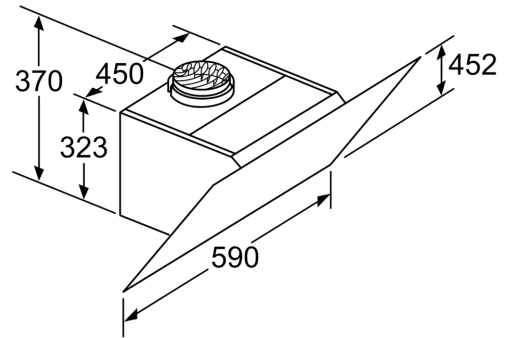

Aparat u režimu recirkulacije bez kanala
Potreban je komplet za ventilator
Mere u milimetrima