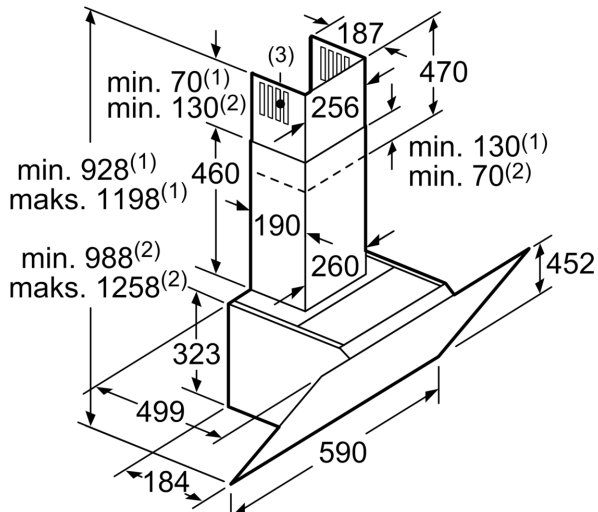

**Seriya 6, Zidni aspirator, 60 cm, Crno
štampano staklo
DWK67JQ60**

(1) Izlazni vazduh (2) Ventilator
(3) Izlaz vazduha - Montirati procepe kod izlaznog vazduha prema dole
Mere u milimetrima