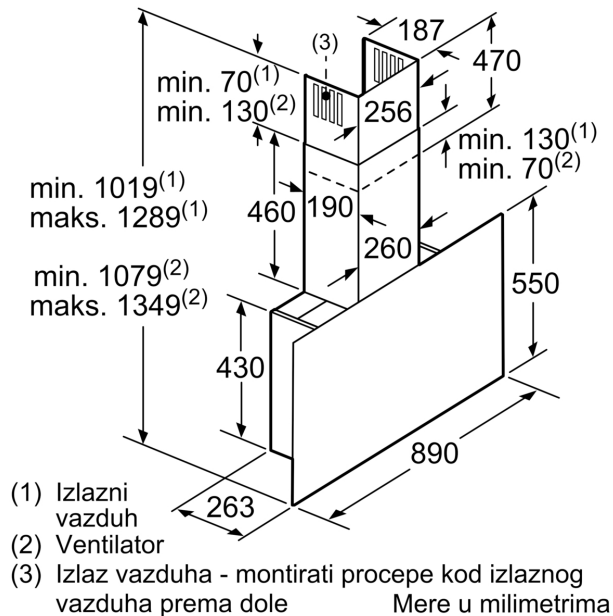

(1) Izlazni
vazduh

(2) Ventilator

(3) Izlaz vazduha - montirati procepe kod izlznog
vazduha prema dole

Mere u milimetrima