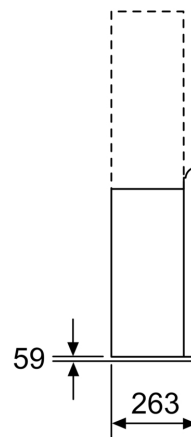

Mere u milimetrima