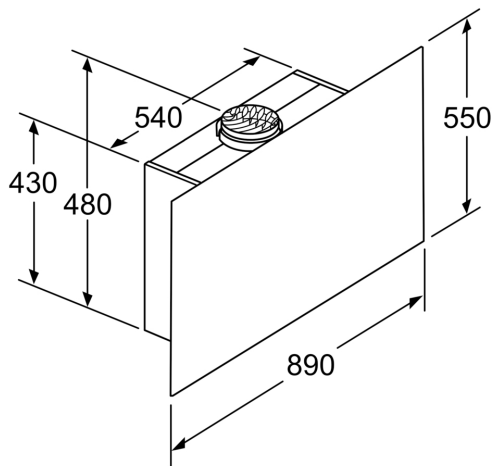

Aparat u režimu recirkulacije
bez kanala
Potreban je komplet za ventilator

Mere u milimetrima